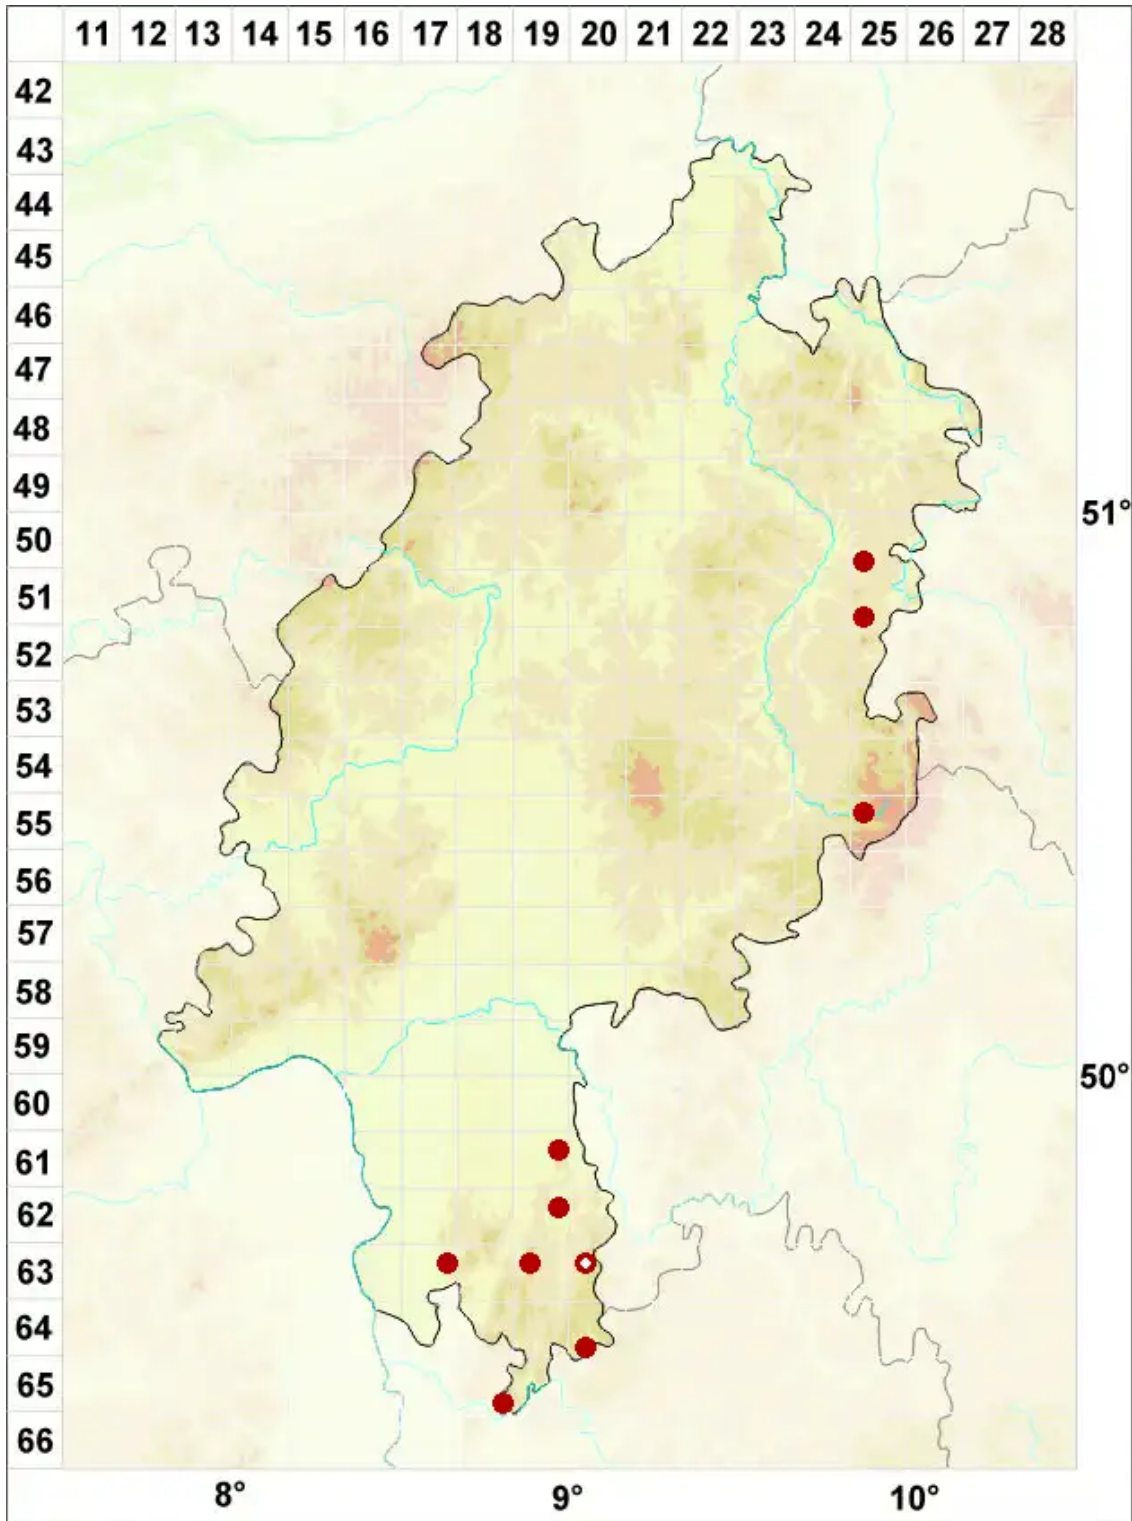

Lecanora crenulata (Ach.) Hook.

Gekerbte Kuchenflechte

Legende:

Symbole:

Ausgefülltes Symbol:
Zeitraum von 1980 bis heute (Aktuelle Angabe)

Leeres Symbol:
Zeitraum vor 1980 (Altangabe)

Quadrat: Herbarbeleg