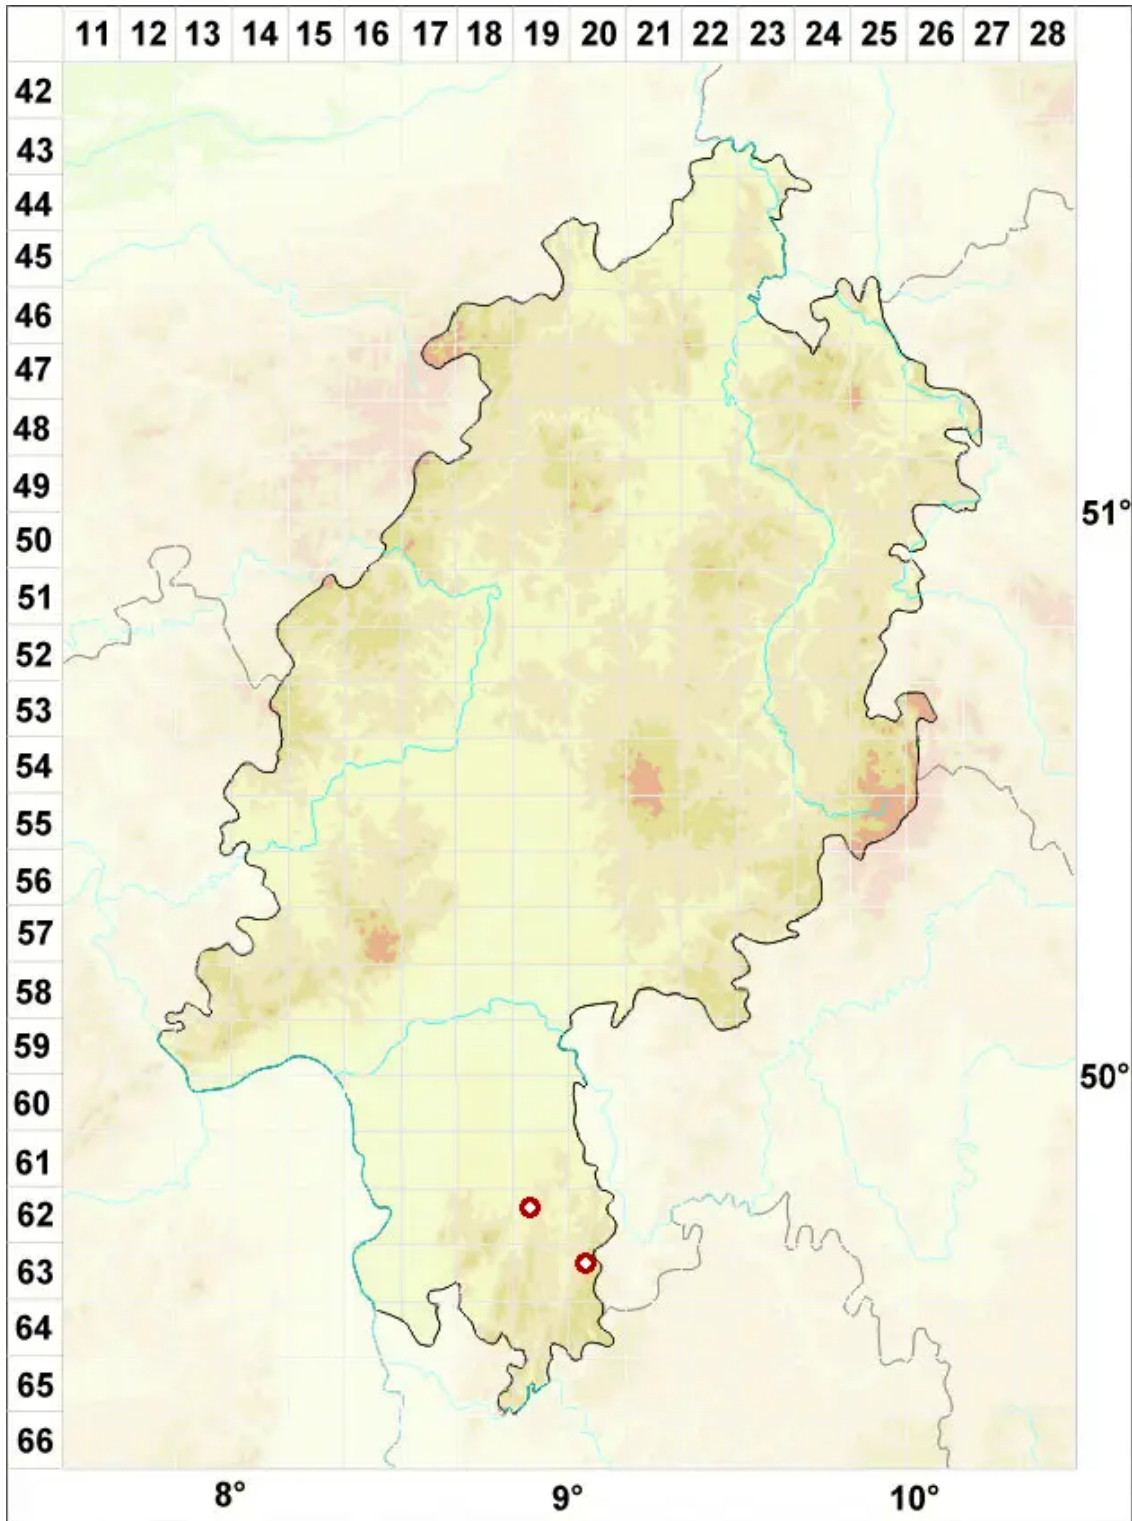

# Naetrocymbe rhypona (Ach.) R. C. Harris

Rissige Streukernflechte

Legende:

- Symbole:**
- Ausgefülltes Symbol:  
Zeitraum von 1980 bis heute (Aktuelle Angabe)
  - Leeres Symbol:  
Zeitraum vor 1980 (Altangabe)
  - Quadrat: Herbarbeleg