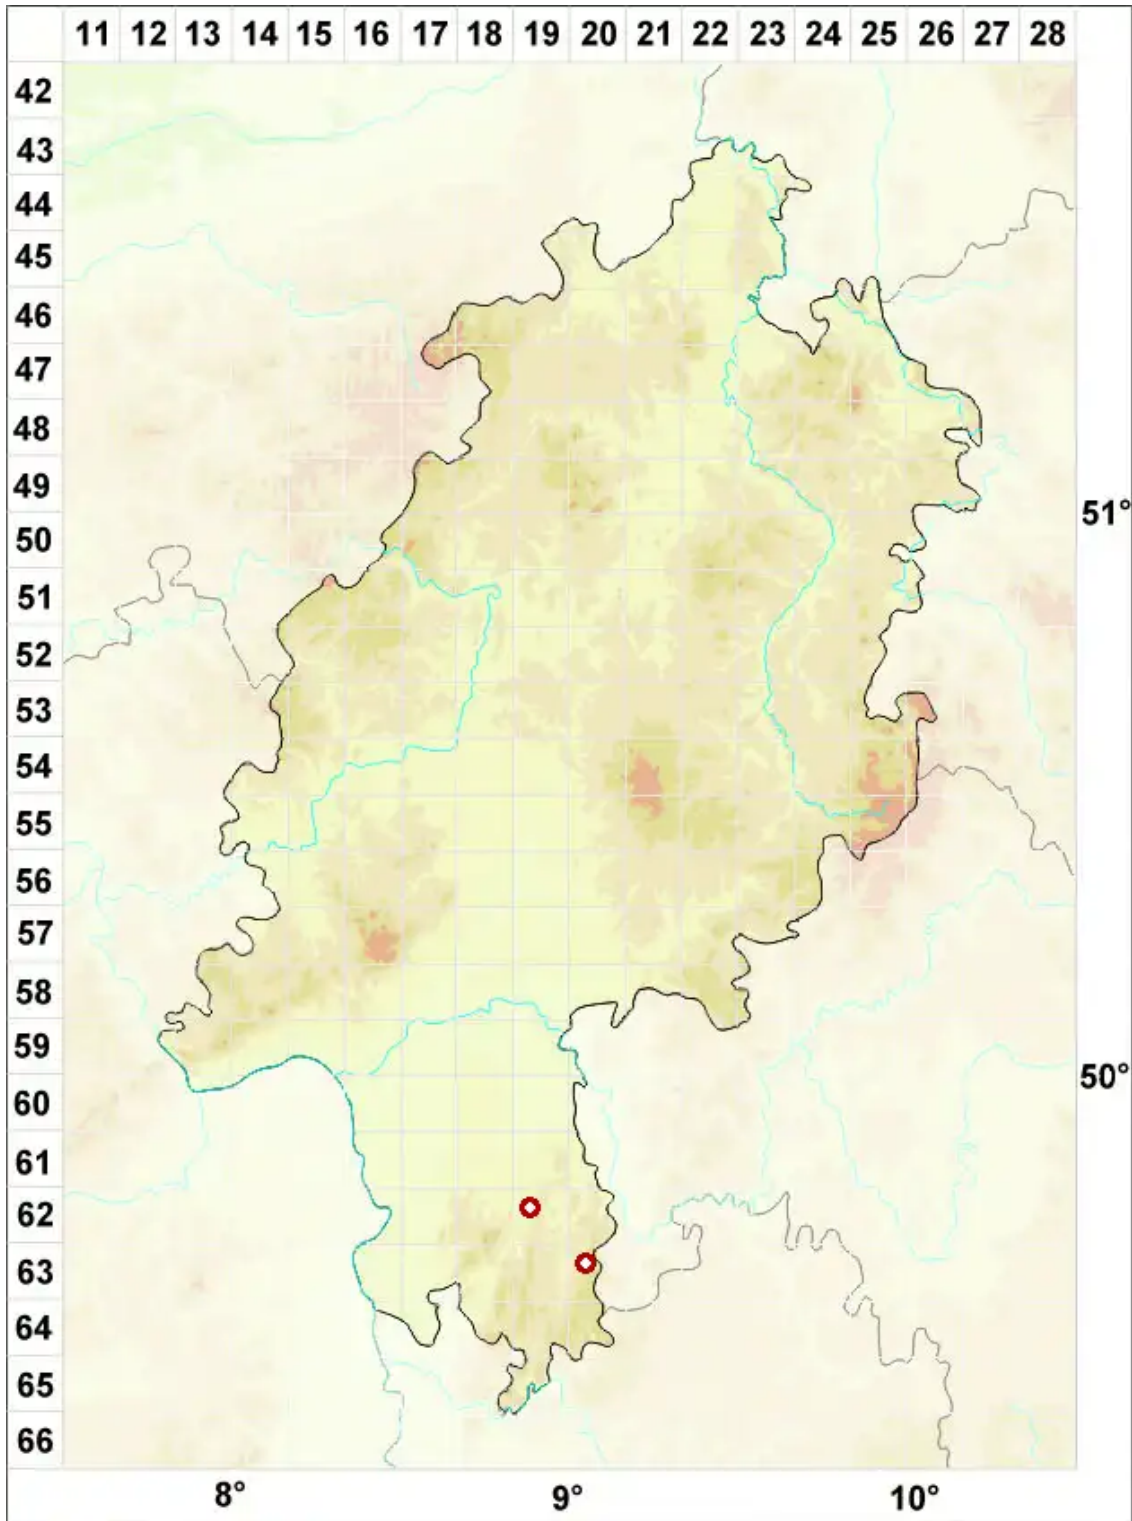

Naetrocymbe rhypona (Ach.) R. C. Harris

Rissige Streukernflechte

Legende:

Symbole:

Ausgefülltes Symbol:
Zeitraum von 1980 bis heute (Aktuelle Angabe)

Leeres Symbol:
Zeitraum vor 1980 (Altangabe)

Quadrat: Herbarbeleg