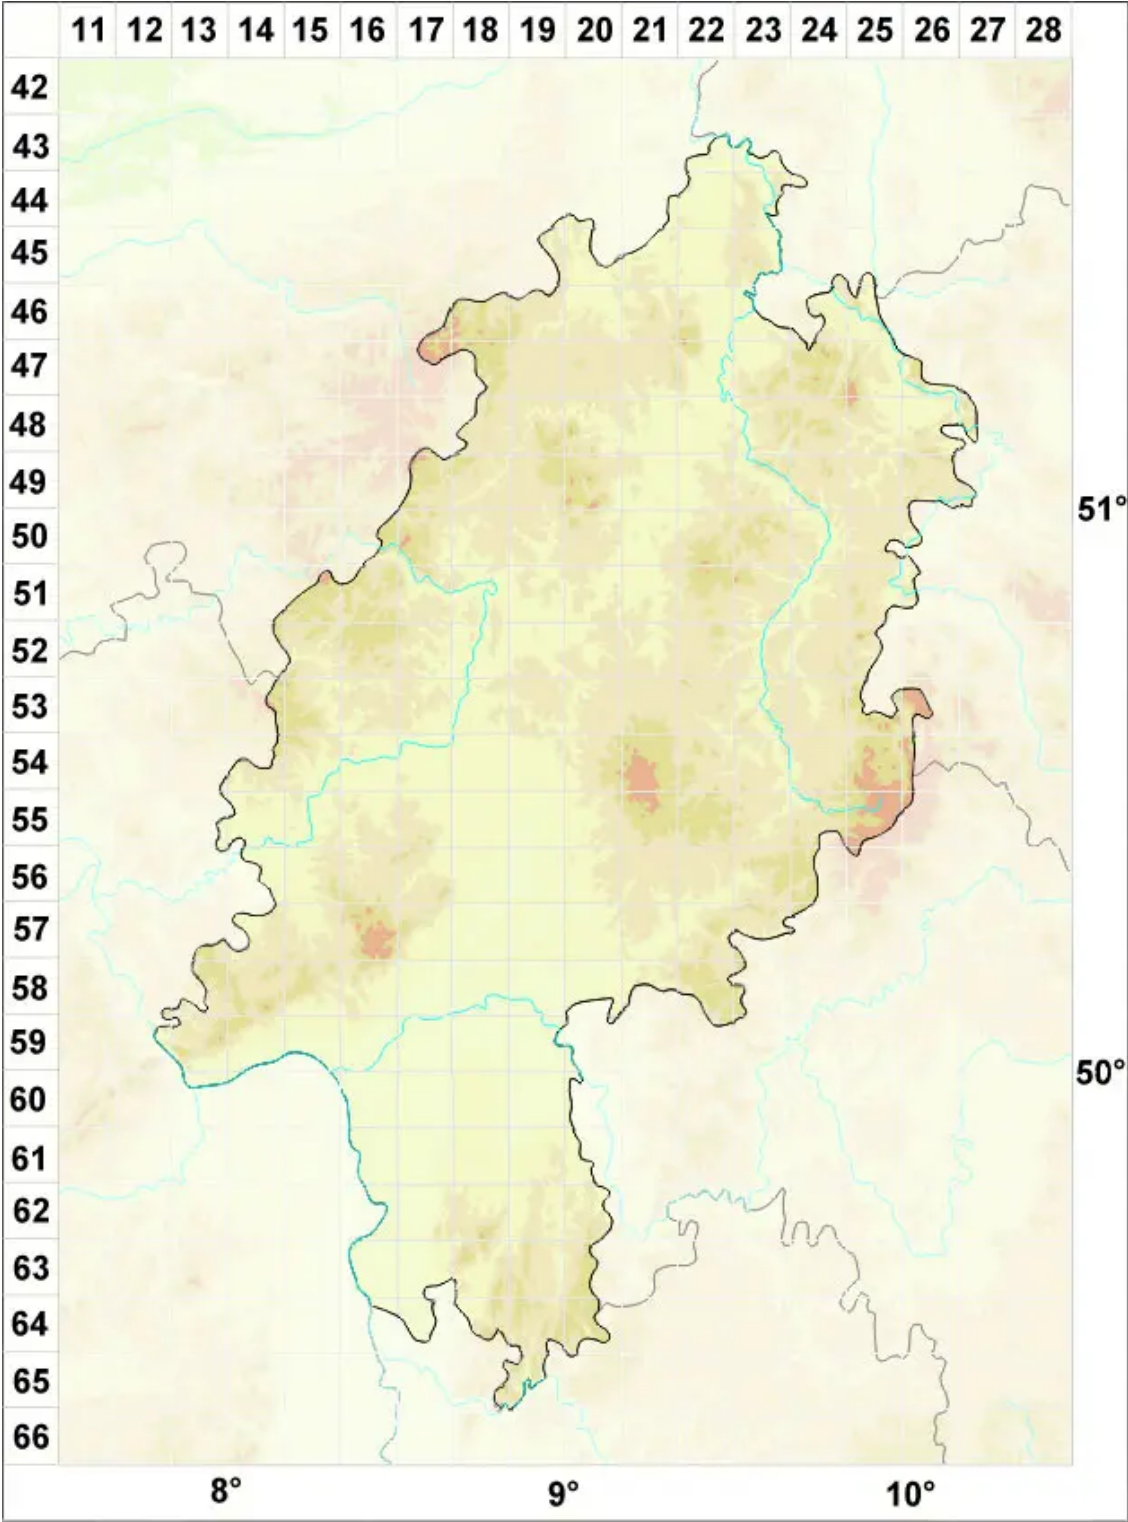

Nectriopsis hirta Etayo

Legende:

- Symbole:**
- Ausgefülltes Symbol:
Zeitraum von 1980 bis heute (Aktuelle Angabe)
 - Leeres Symbol:
Zeitraum vor 1980 (Altangabe)
 - Quadrat: Herbarbeleg