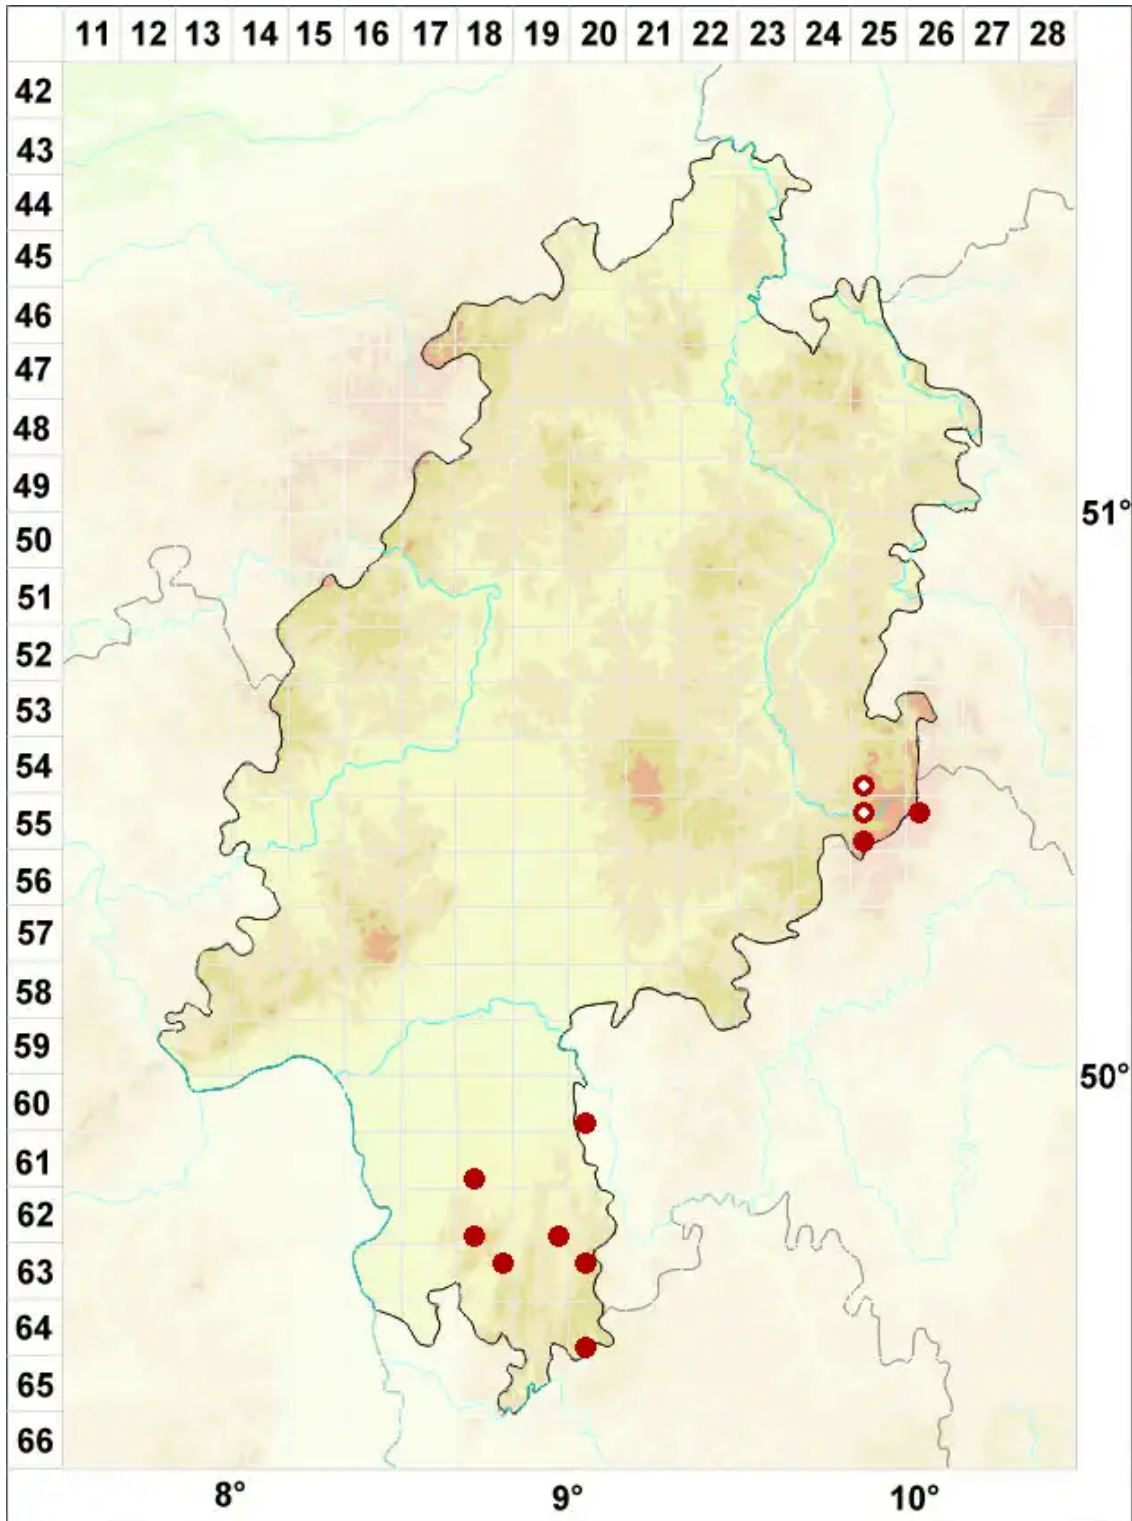

Xanthoparmelia loxodes (Nyl.) O. Blanco, A. Crespo, Elix, D. H.

Grobwarzige Felsschüsselflechte

Legende:

Symbole:

Ausgefülltes Symbol:
Zeitraum von 1980 bis heute (Aktuelle Angabe)

Leeres Symbol:
Zeitraum vor 1980 (Altangabe)

Quadrat: Herbarbeleg