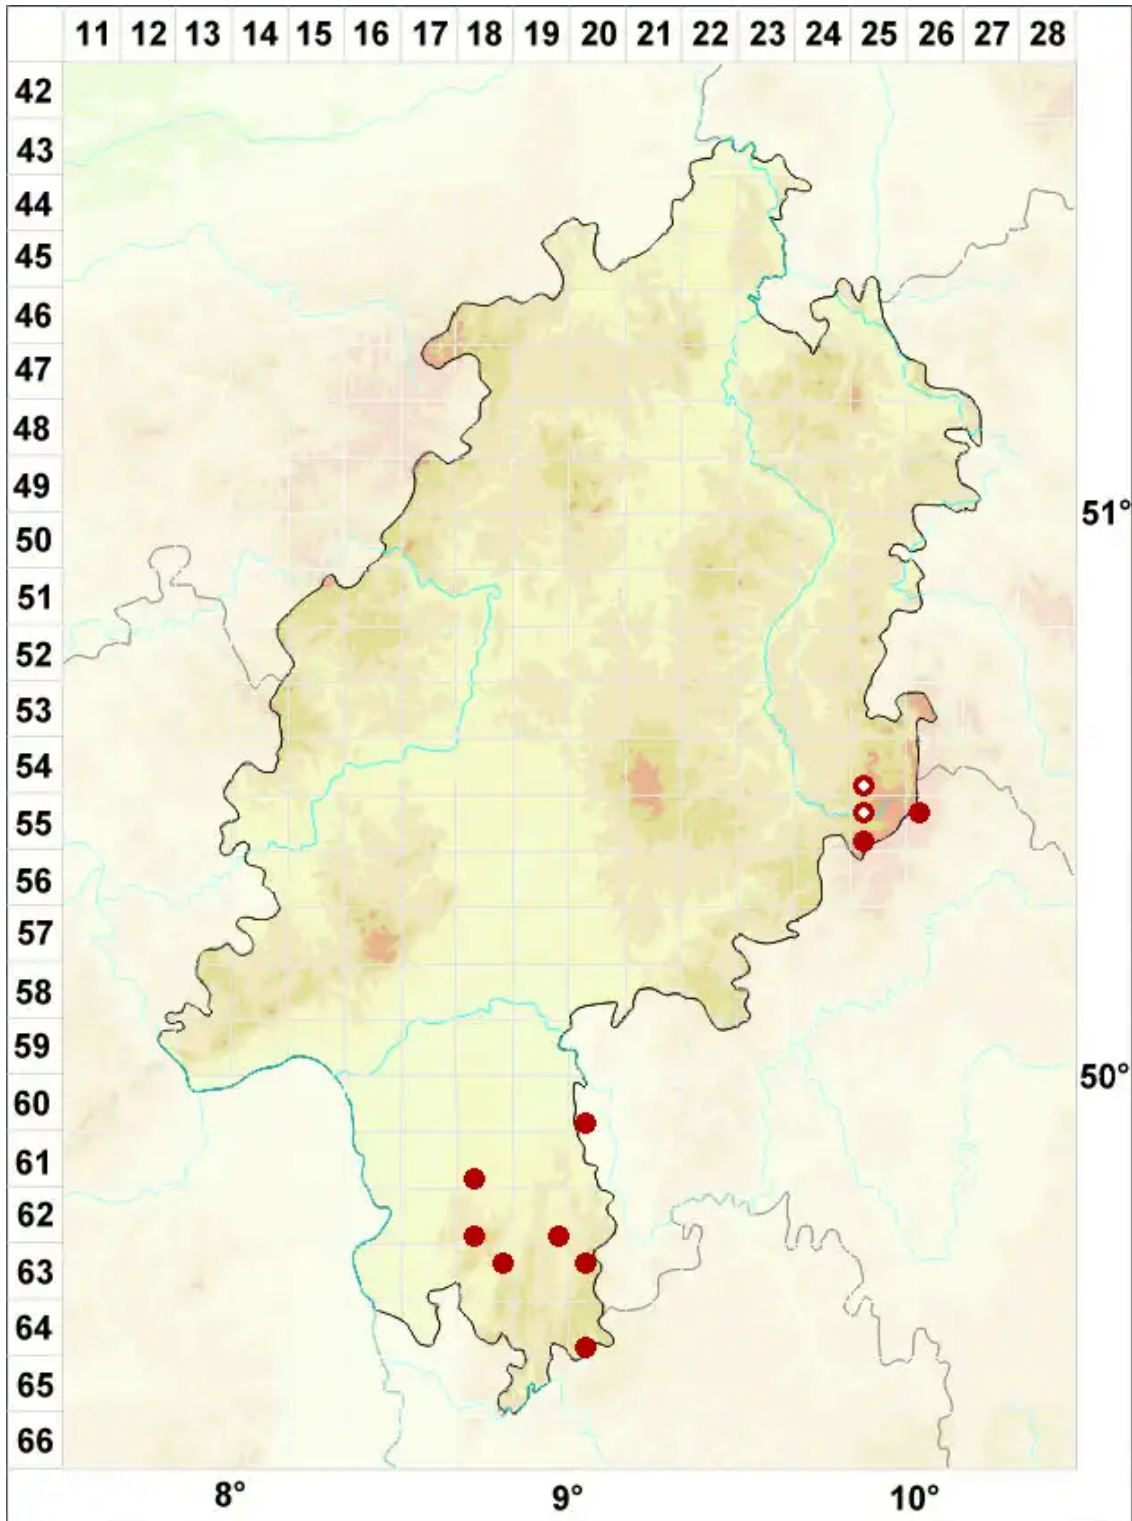

Xanthoparmelia loxodes (Nyl.) O. Blanco, A. Crespo, Elix, D. H

Grobwarzige Felsschüsselflechte

Legende:

- Symbole:**
- Ausgefülltes Symbol:
Zeitraum von 1980 bis heute (Aktuelle Angabe)
 - Leeres Symbol:
Zeitraum vor 1980 (Altangabe)
 - Quadrat: Herbarbeleg