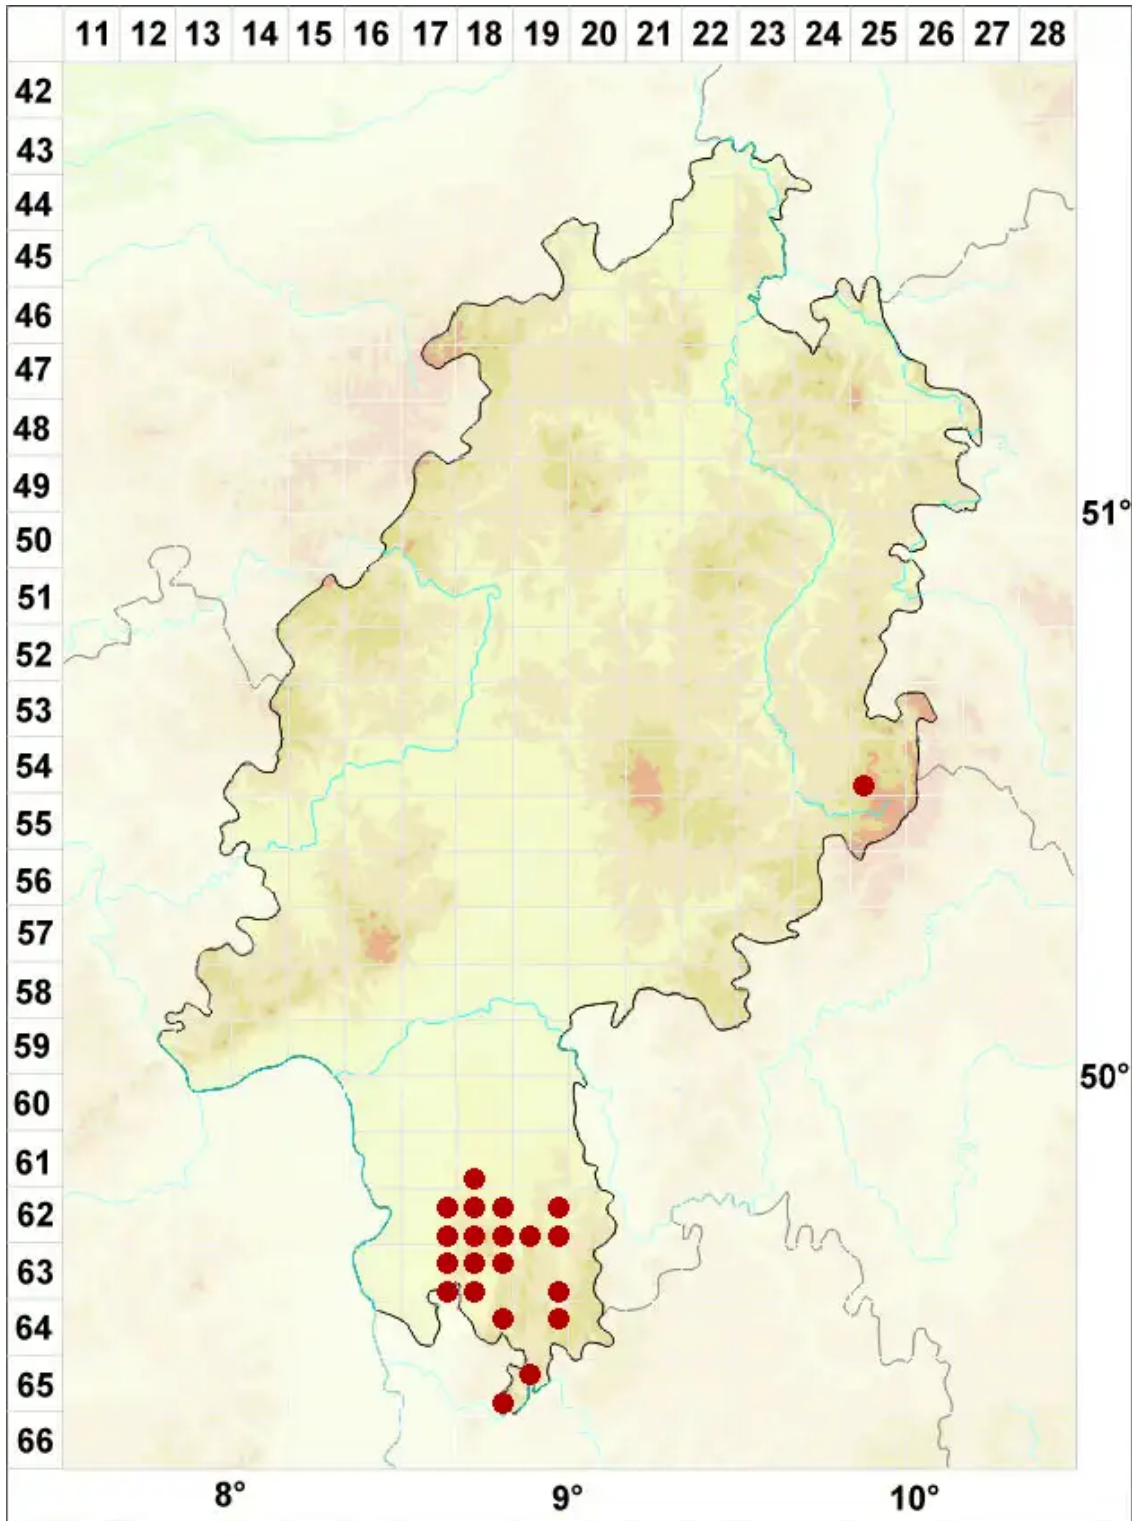

Xanthoparmelia pulla (Ach.) O. Blanco, A. Crespo, Elix, D. Hawksworth

Dunkle Felsschüsselflechte

Legende:

- Symbole:**
Ausgefülltes Symbol:
Zeitraum von 1980 bis heute (Aktuelle Angabe)
Leeres Symbol:
Zeitraum vor 1980 (Altangabe)
Quadrat: Herbarbeleg