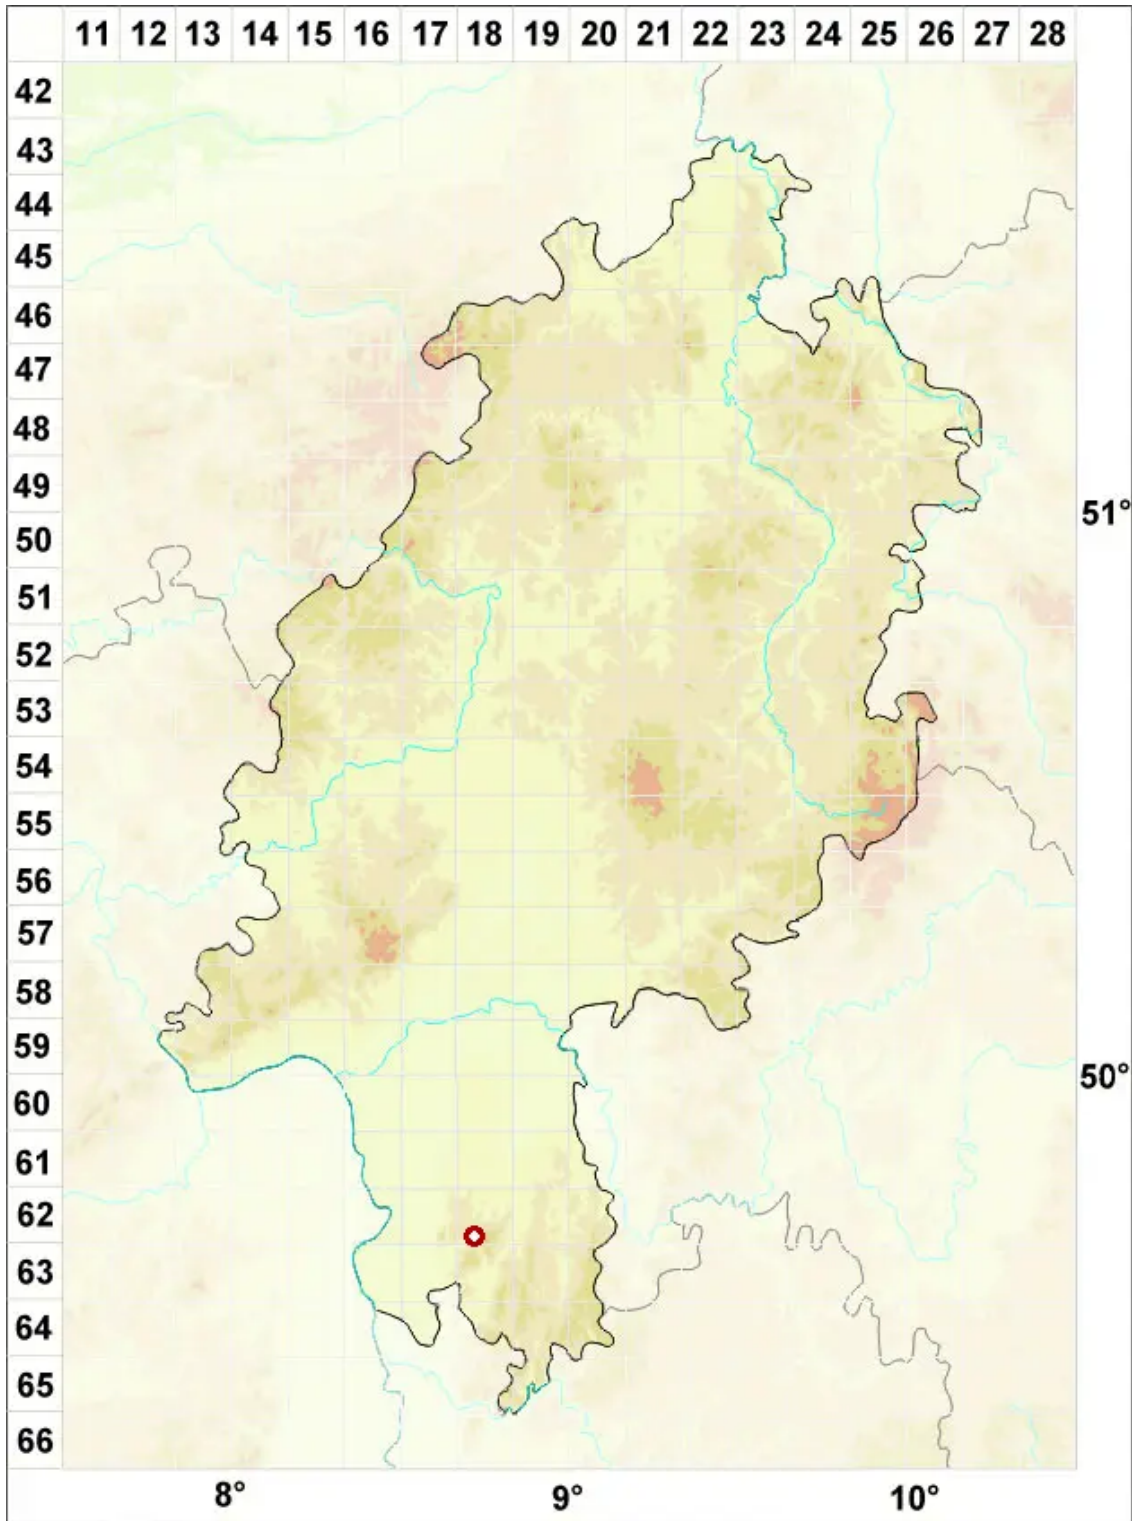

# Nephroma bellum (Spreng.) Tuck.

Schöne Nierenflechte

Legende:

**Symbole:**

Ausgefülltes Symbol:  
Zeitraum von 1980 bis heute (Aktuelle Angabe)

Leeres Symbol:  
Zeitraum vor 1980 (Altangabe)

Quadrat: Herbarbeleg