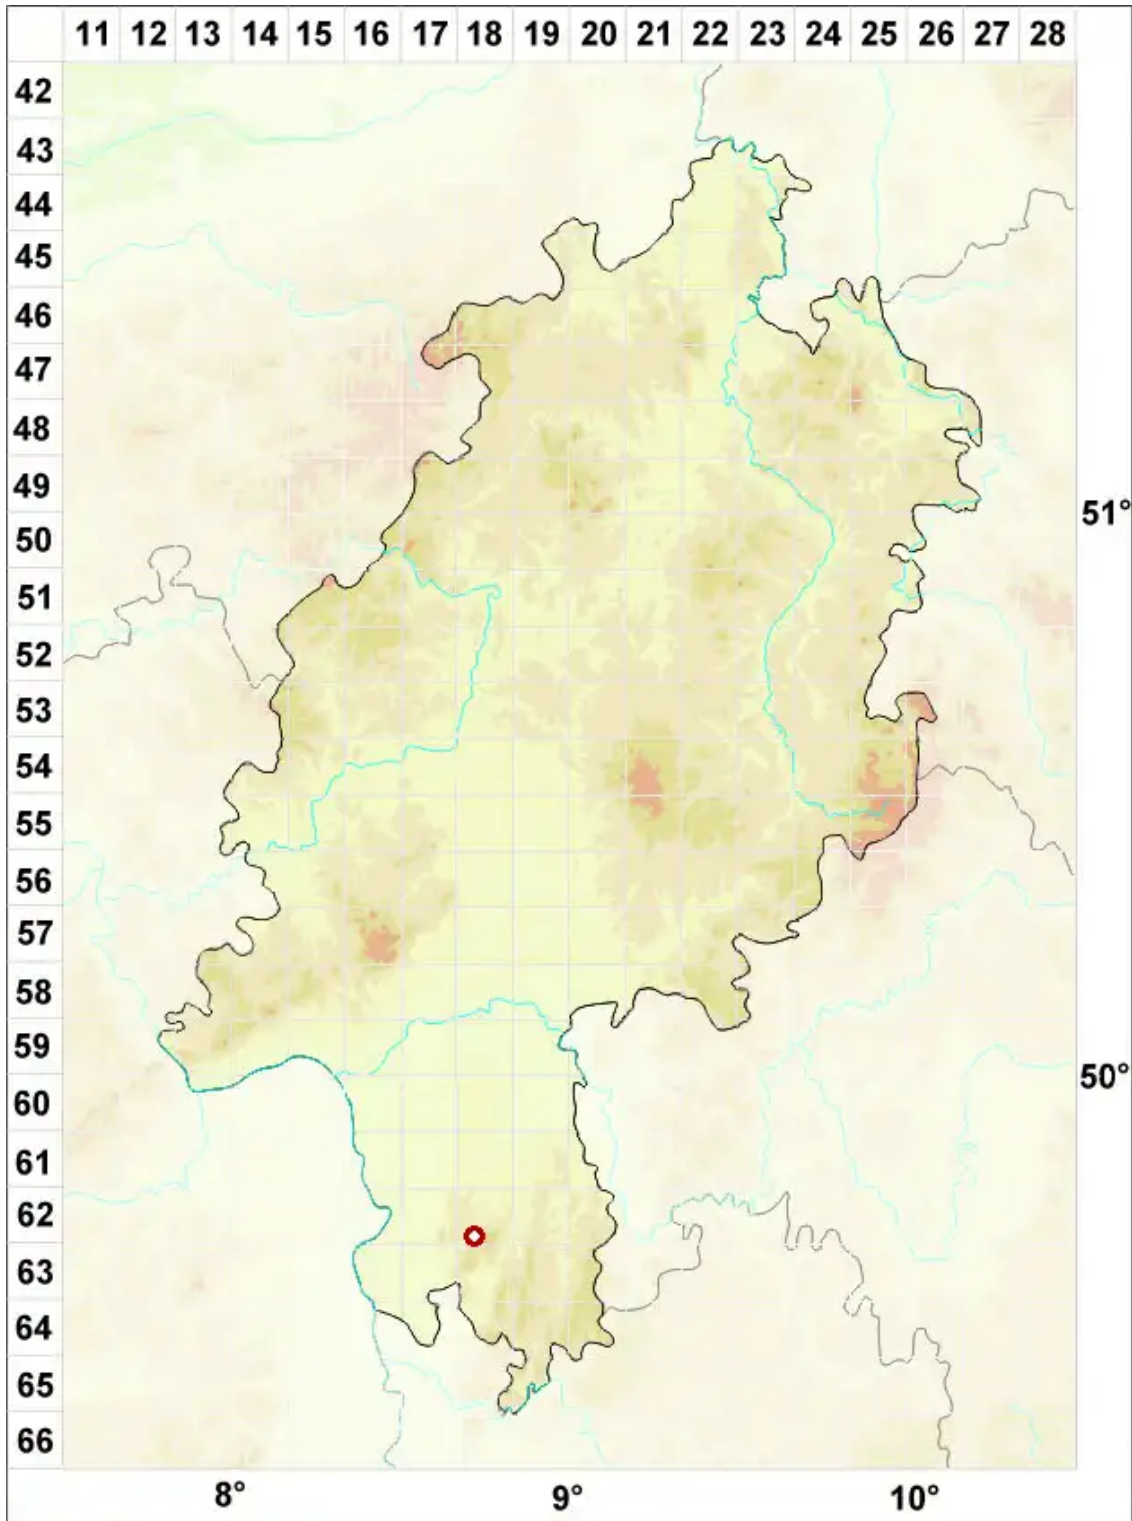

# Nephroma bellum (Spreng.) Tuck.

Schöne Nierenflechte

Legende:

- Symbole:**
- Ausgefülltes Symbol:  
Zeitraum von 1980 bis heute (Aktuelle Angabe)
  - Leeres Symbol:  
Zeitraum vor 1980 (Altangabe)
  - Quadrat: Herbarbeleg