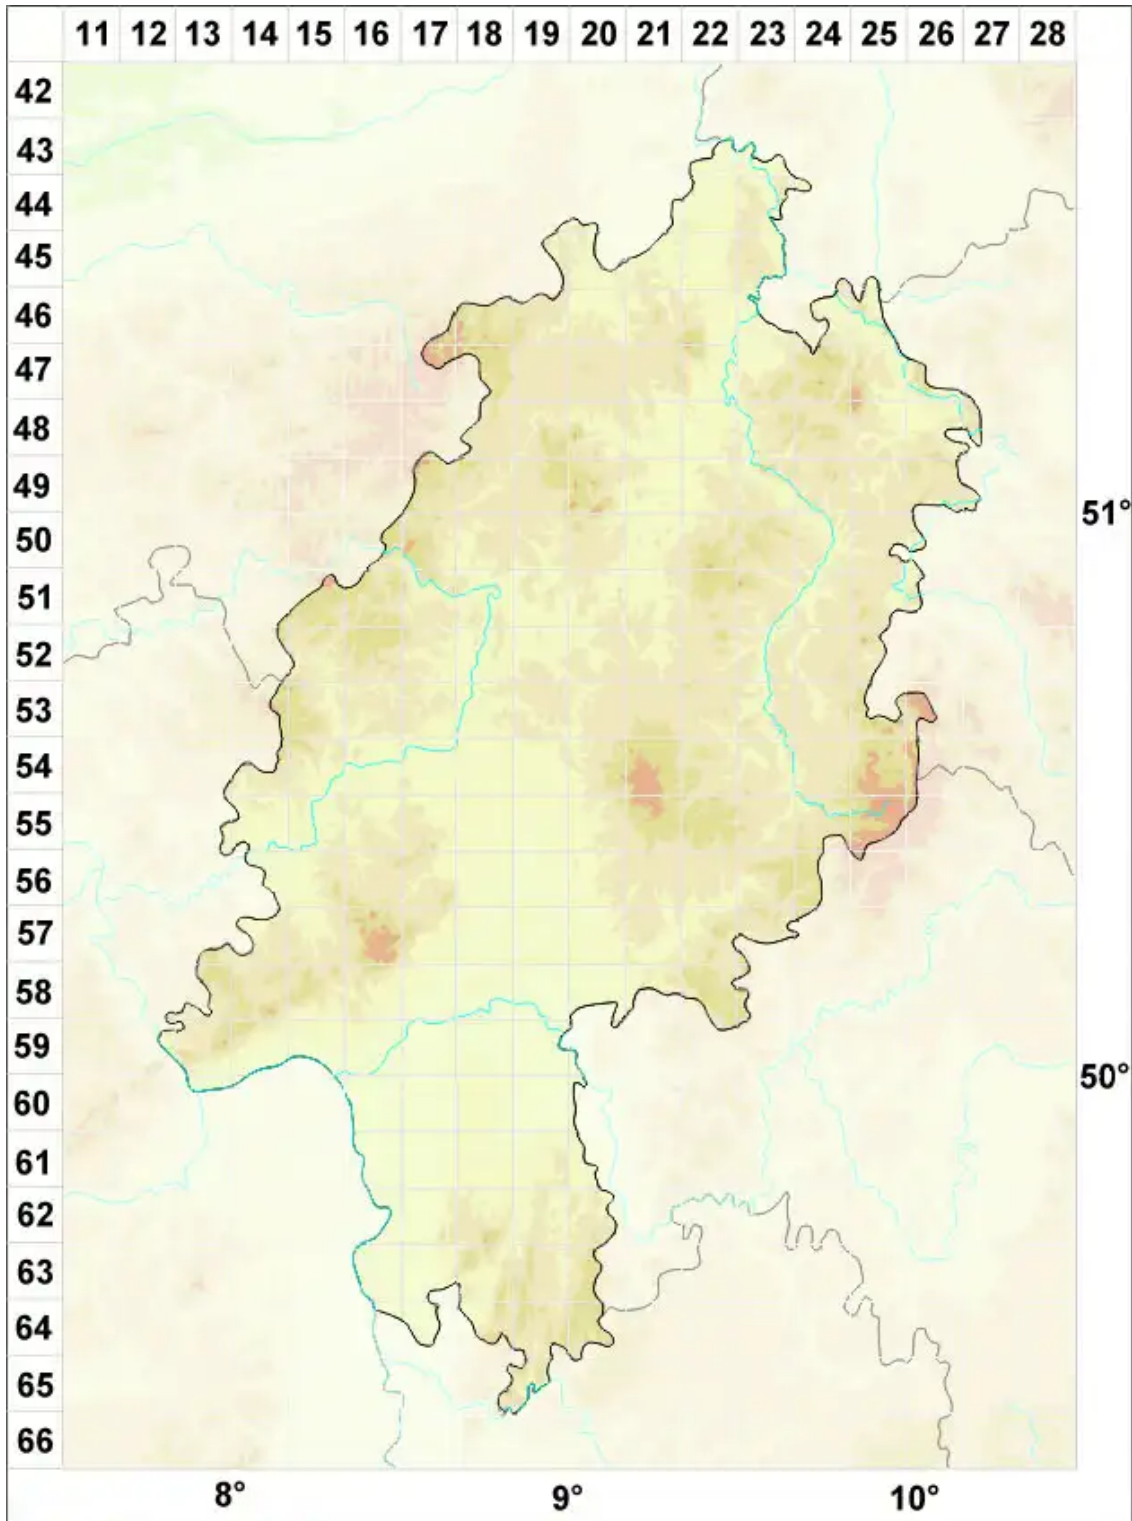

Nephroma expallidum (Nyl.) Nyl.

Fahle Nierenflechte

Legende:

Symbole:

Ausgefülltes Symbol:
Zeitraum von 1980 bis heute (Aktuelle Angabe)

Leeres Symbol:
Zeitraum vor 1980 (Altangabe)

Quadrat: Herbarbeleg