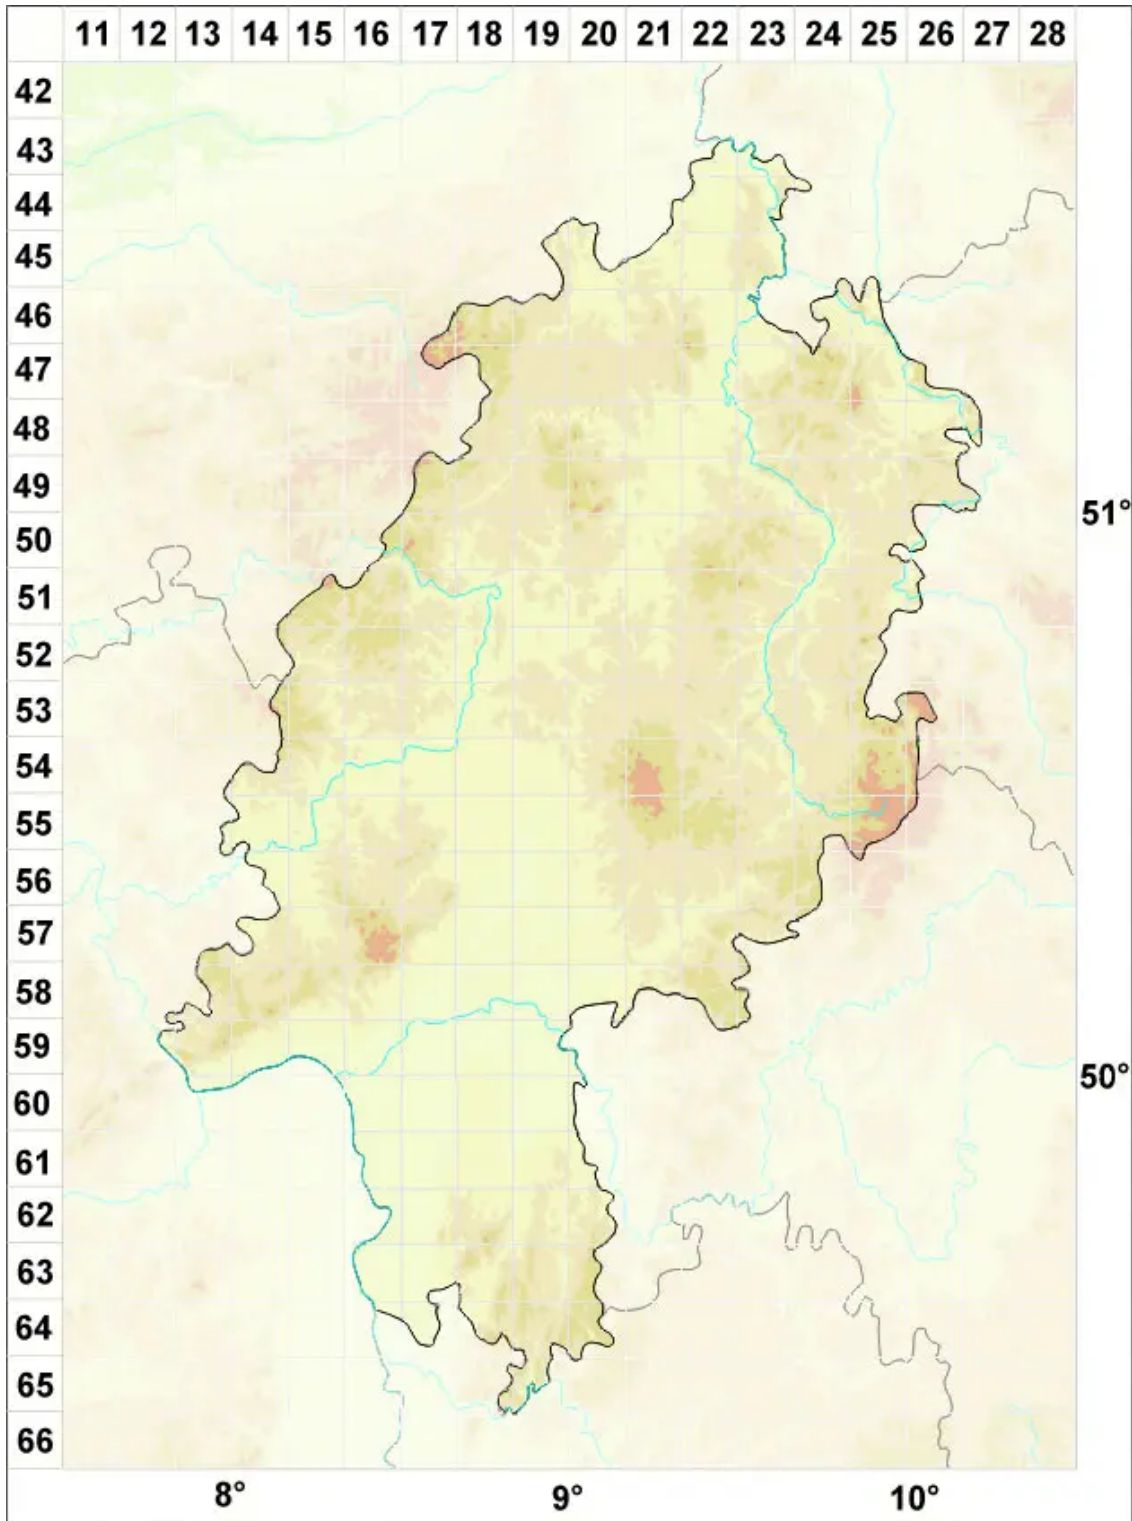

Nephroma laevigatum Ach.

Glatte Nierenflechte

Legende:

Symbole:

Ausgefülltes Symbol:
Zeitraum von 1980 bis heute (Aktuelle Angabe)

Leeres Symbol:
Zeitraum vor 1980 (Altangabe)

Quadrat: Herbarbeleg