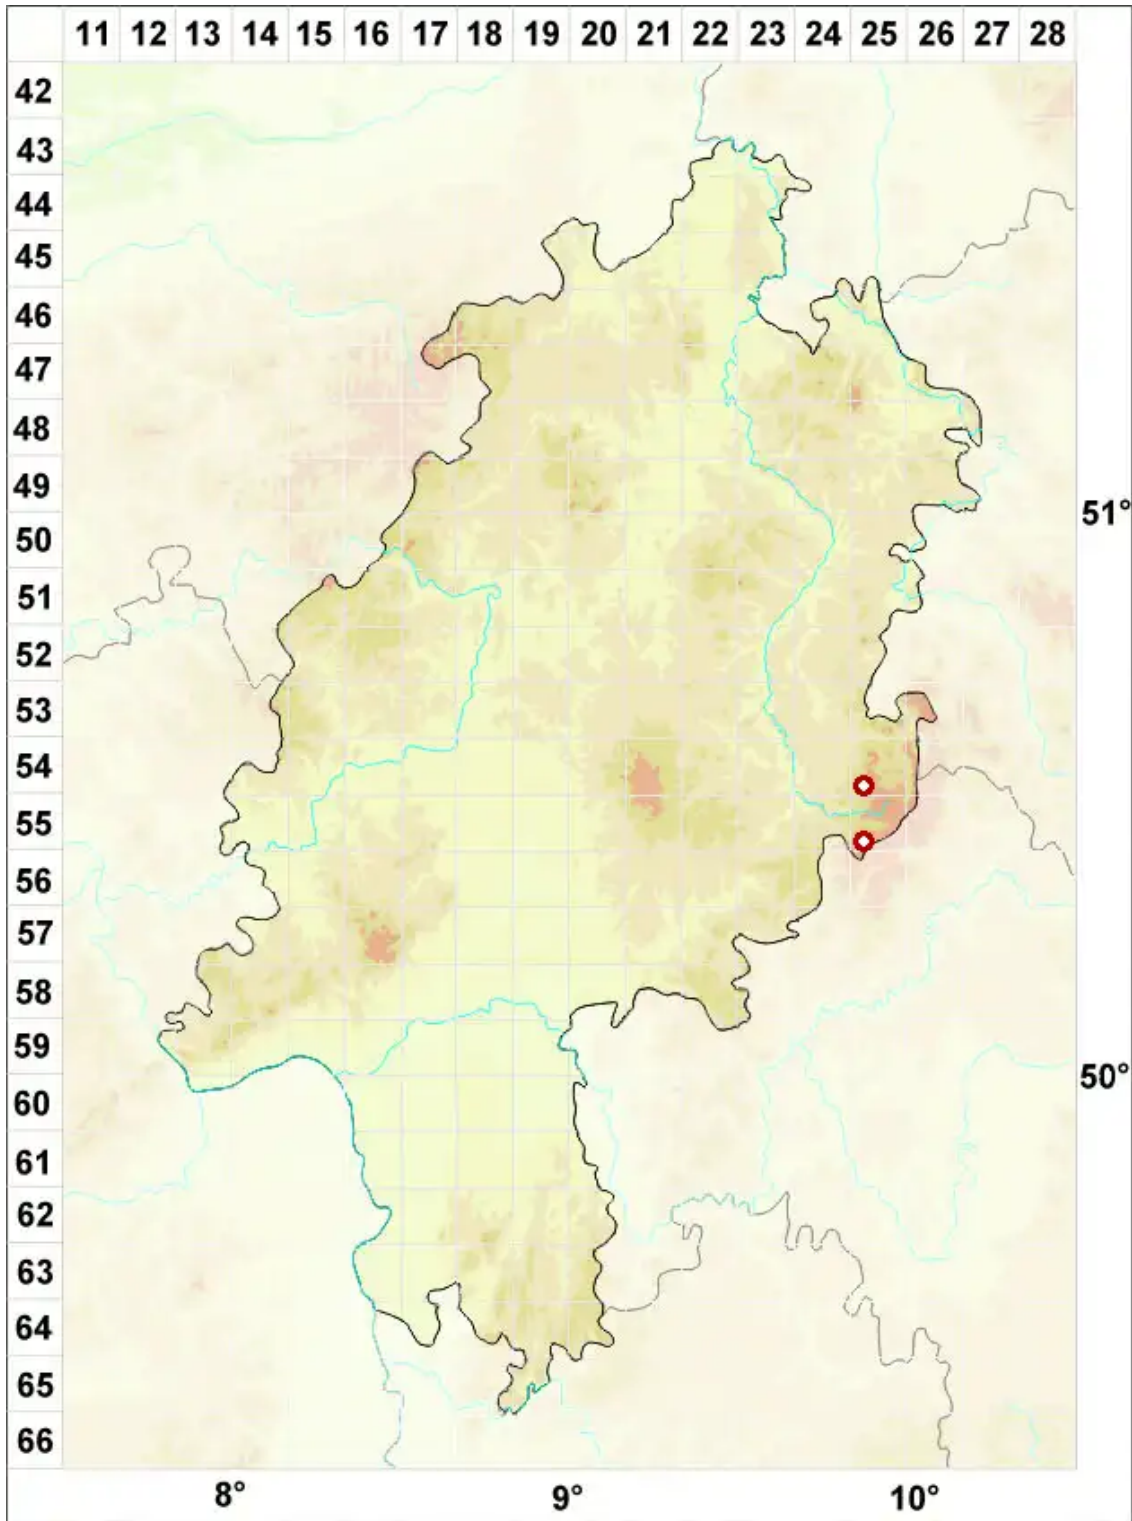

# Nephroma resupinatum (L.) Ach.

Verdrehte Nierenflechte

Legende:

**Symbole:**  
Ausgefülltes Symbol:  
Zeitraum von 1980 bis heute (Aktuelle Angabe)  
Leeres Symbol:  
Zeitraum vor 1980 (Altangabe)  
Quadrat: Herbarbeleg