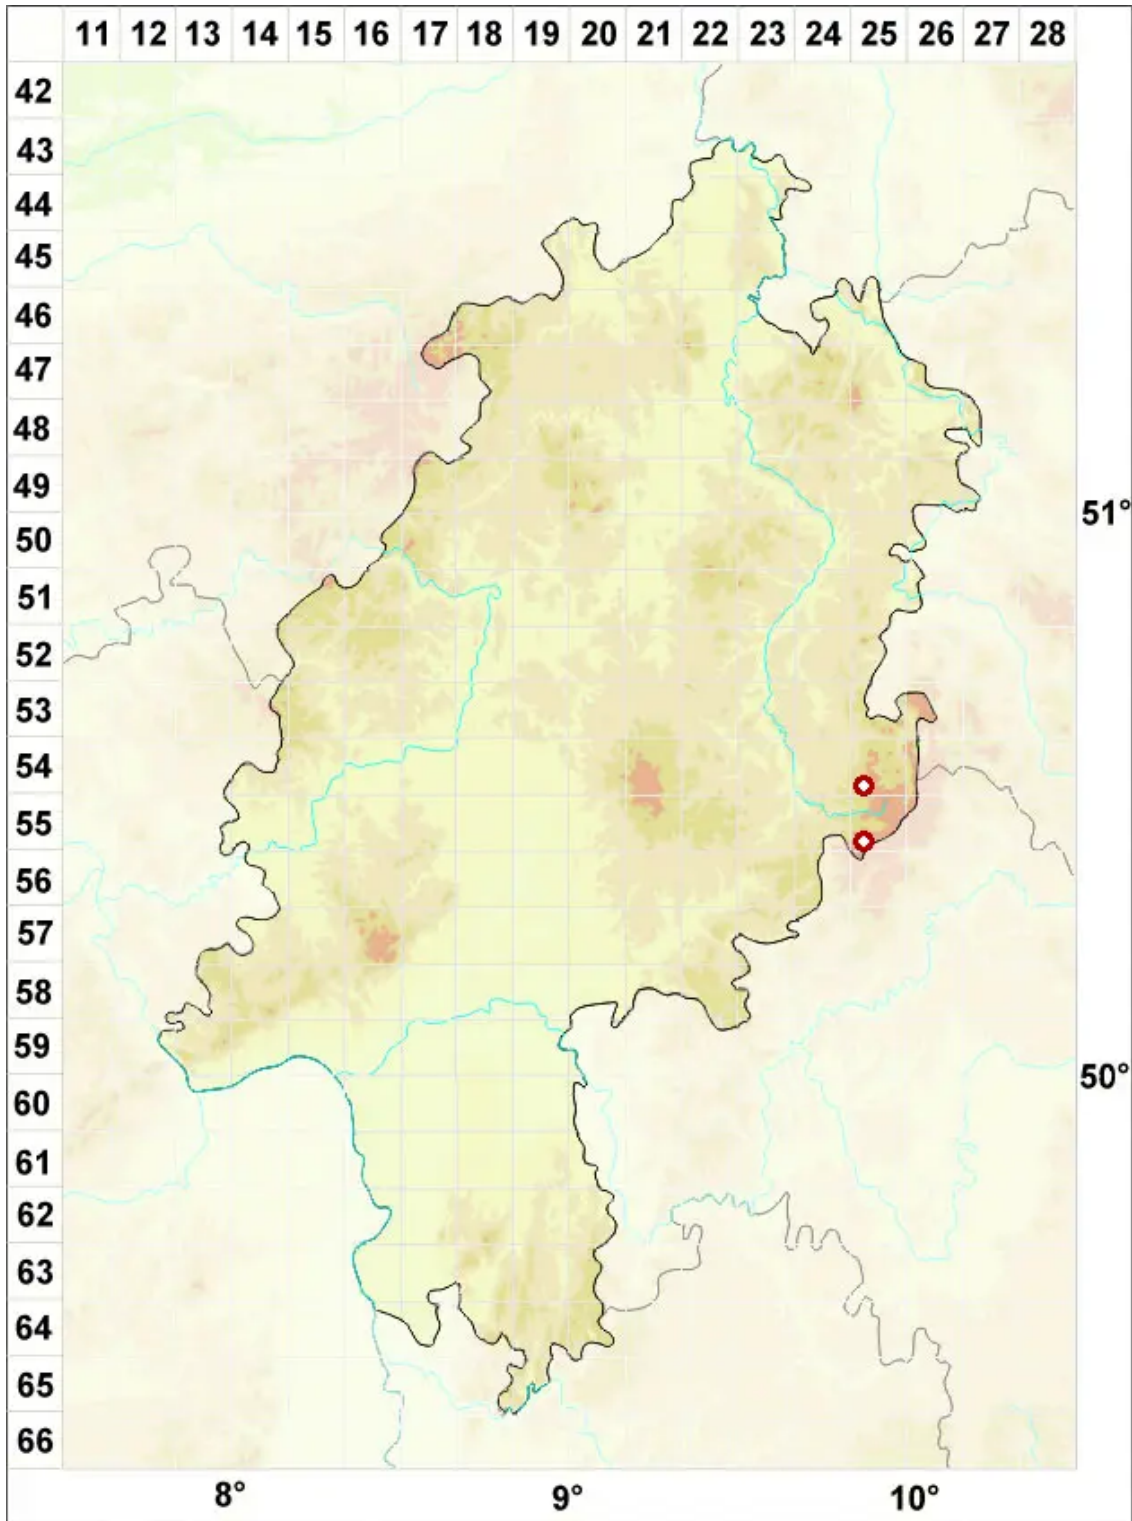

# Nephroma resupinatum (L.) Ach.

Verdrehte Nierenflechte

Legende:

**Symbole:**

Ausgefülltes Symbol:  
Zeitraum von 1980 bis heute (Aktuelle Angabe)

Leeres Symbol:  
Zeitraum vor 1980 (Altangabe)

Quadrat: Herbarbeleg