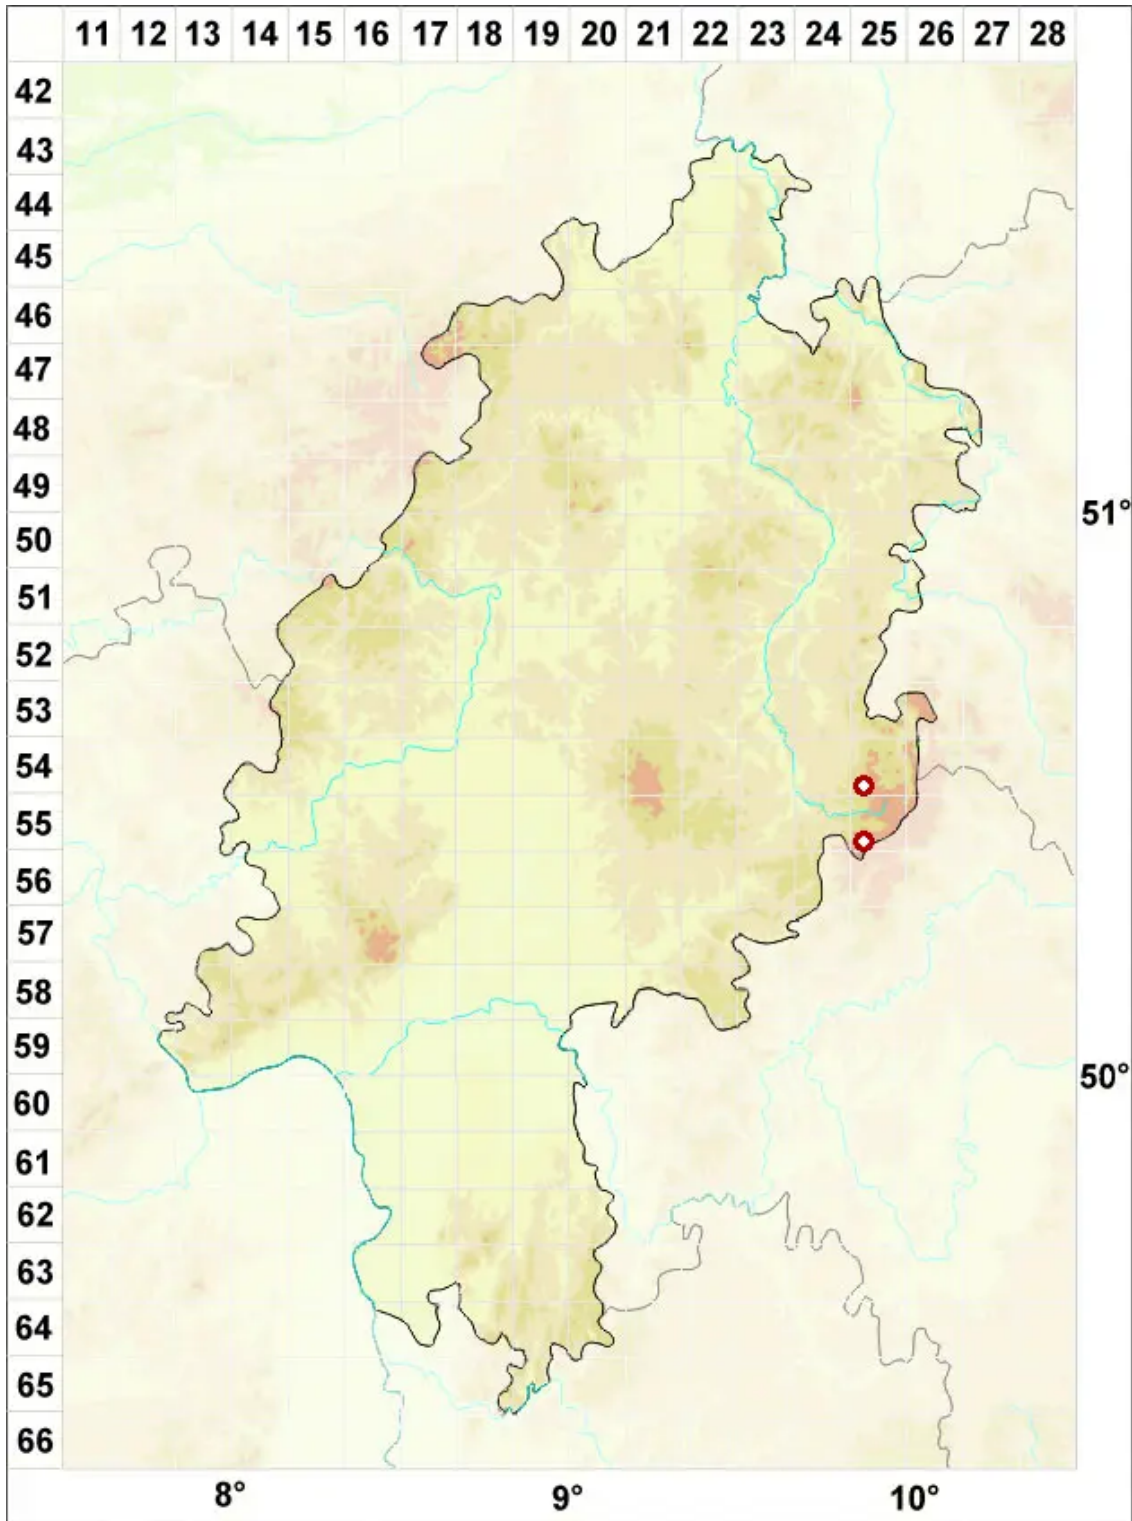

Nephroma resupinatum (L.) Ach.

Verdrehte Nierenflechte

Legende:

Symbole:

Ausgefülltes Symbol:
Zeitraum von 1980 bis heute (Aktuelle Angabe)

Leeres Symbol:
Zeitraum vor 1980 (Altangabe)

Quadrat: Herbarbeleg