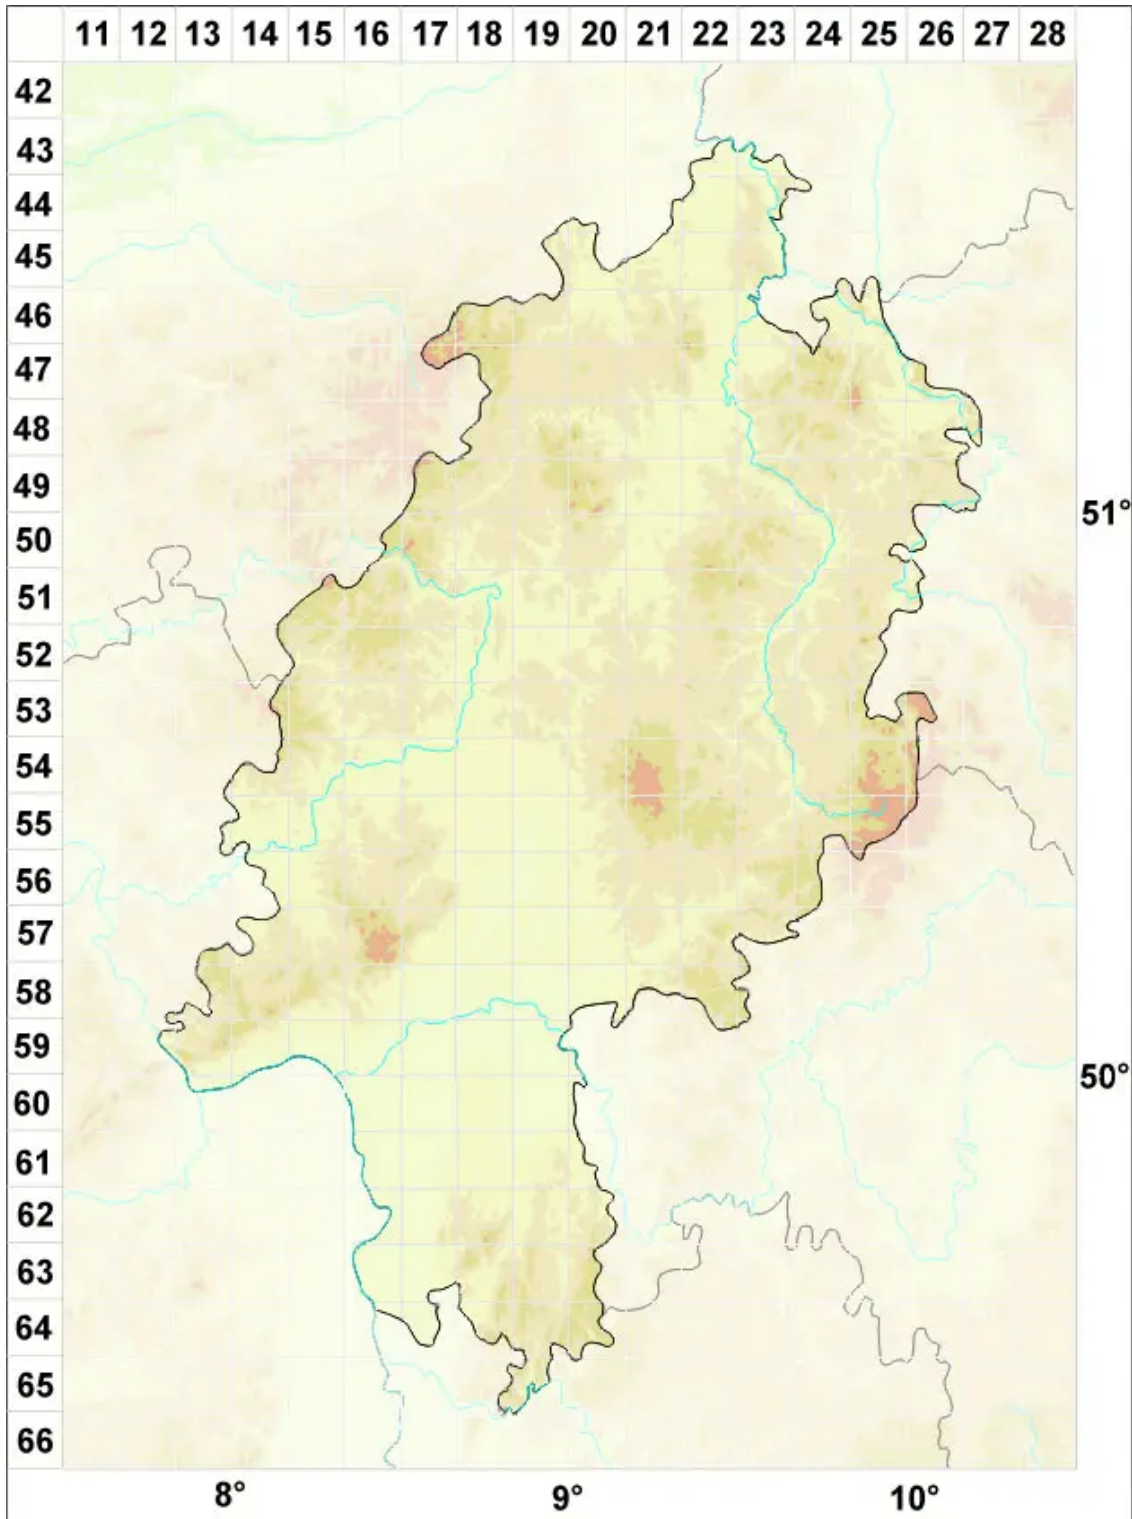

Ochrolechia alboflavescens (Wulfen) Zahlbr.

Weißgelbe Cremeflechte

Legende:

Symbole:

Ausgefülltes Symbol:
Zeitraum von 1980 bis heute (Aktuelle Angabe)

Leeres Symbol:
Zeitraum vor 1980 (Altangabe)

Quadrat: Herbarbeleg