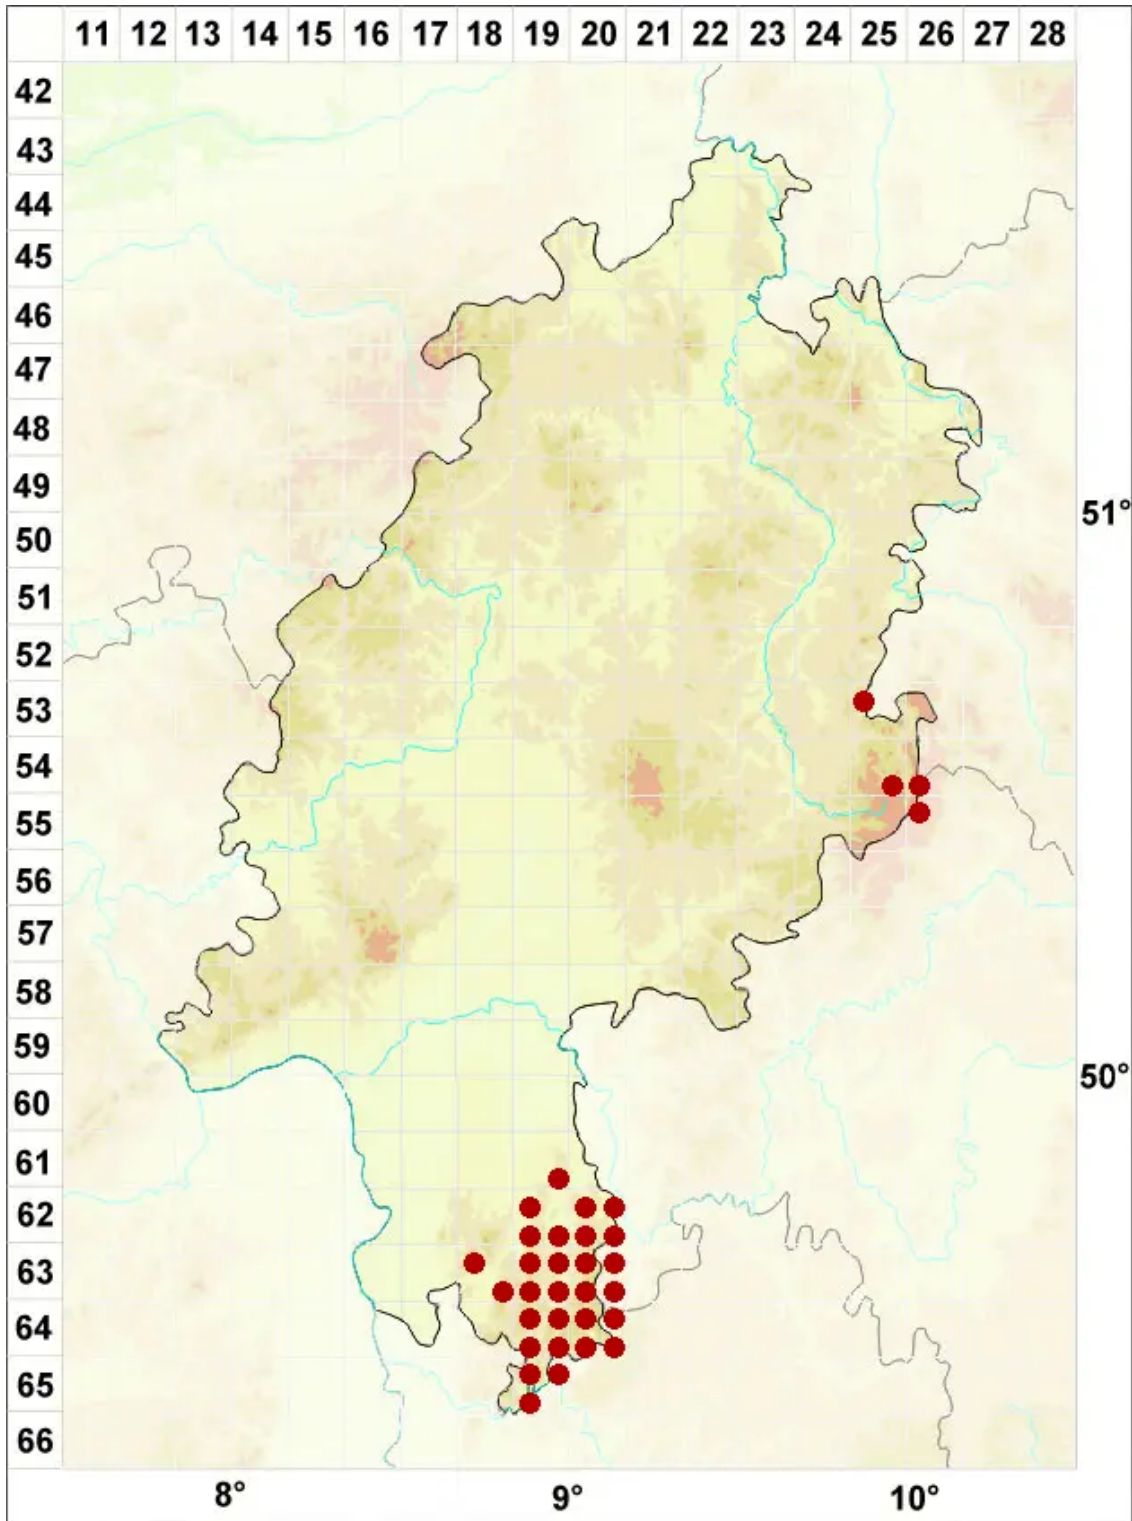

Ochrolechia androgyna (Hoffm.) Arnold

Zwittrige Cremeflechte

Legende:

Symbole:

Ausgefülltes Symbol:
Zeitraum von 1980 bis heute (Aktuelle Angabe)

Leeres Symbol:
Zeitraum vor 1980 (Altangabe)

Quadrat: Herbarbeleg