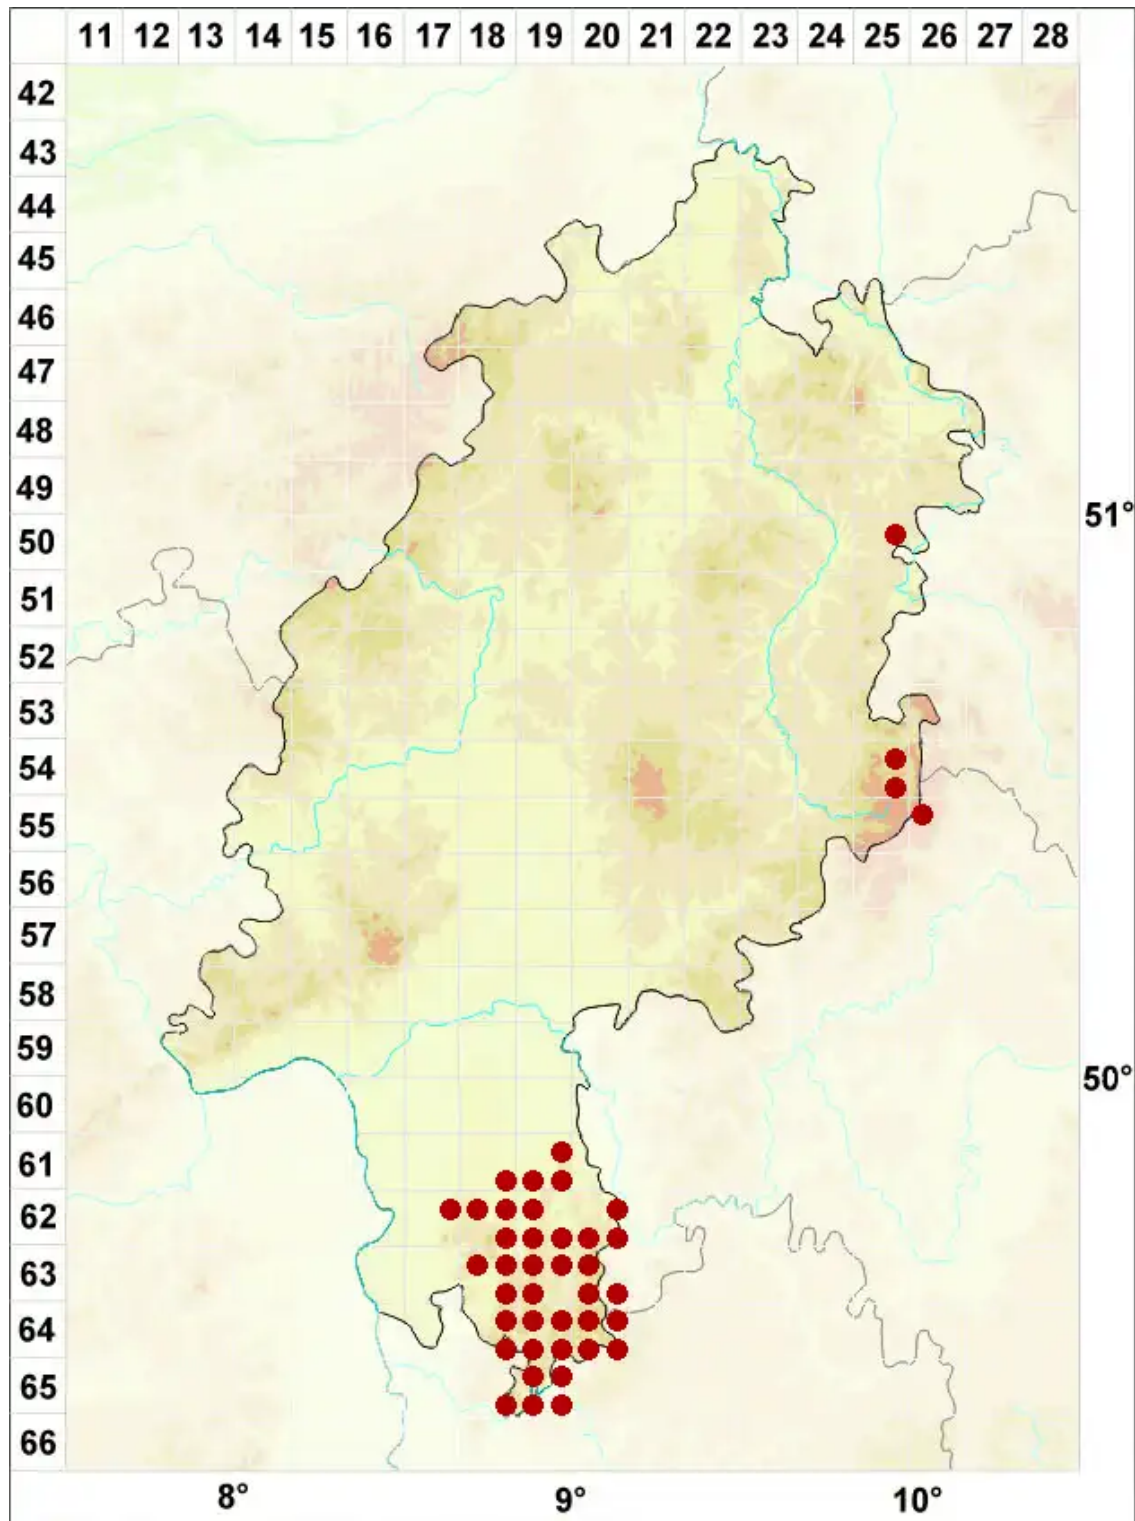

# Ochrolechia microstictoides Räsänen

Kleilige Cremeflechte

Legende:

- Symbole:**
- Ausgefülltes Symbol:  
Zeitraum von 1980 bis heute (Aktuelle Angabe)
  - Leeres Symbol:  
Zeitraum vor 1980 (Altangabe)
  - Quadrat: Herbarbeleg