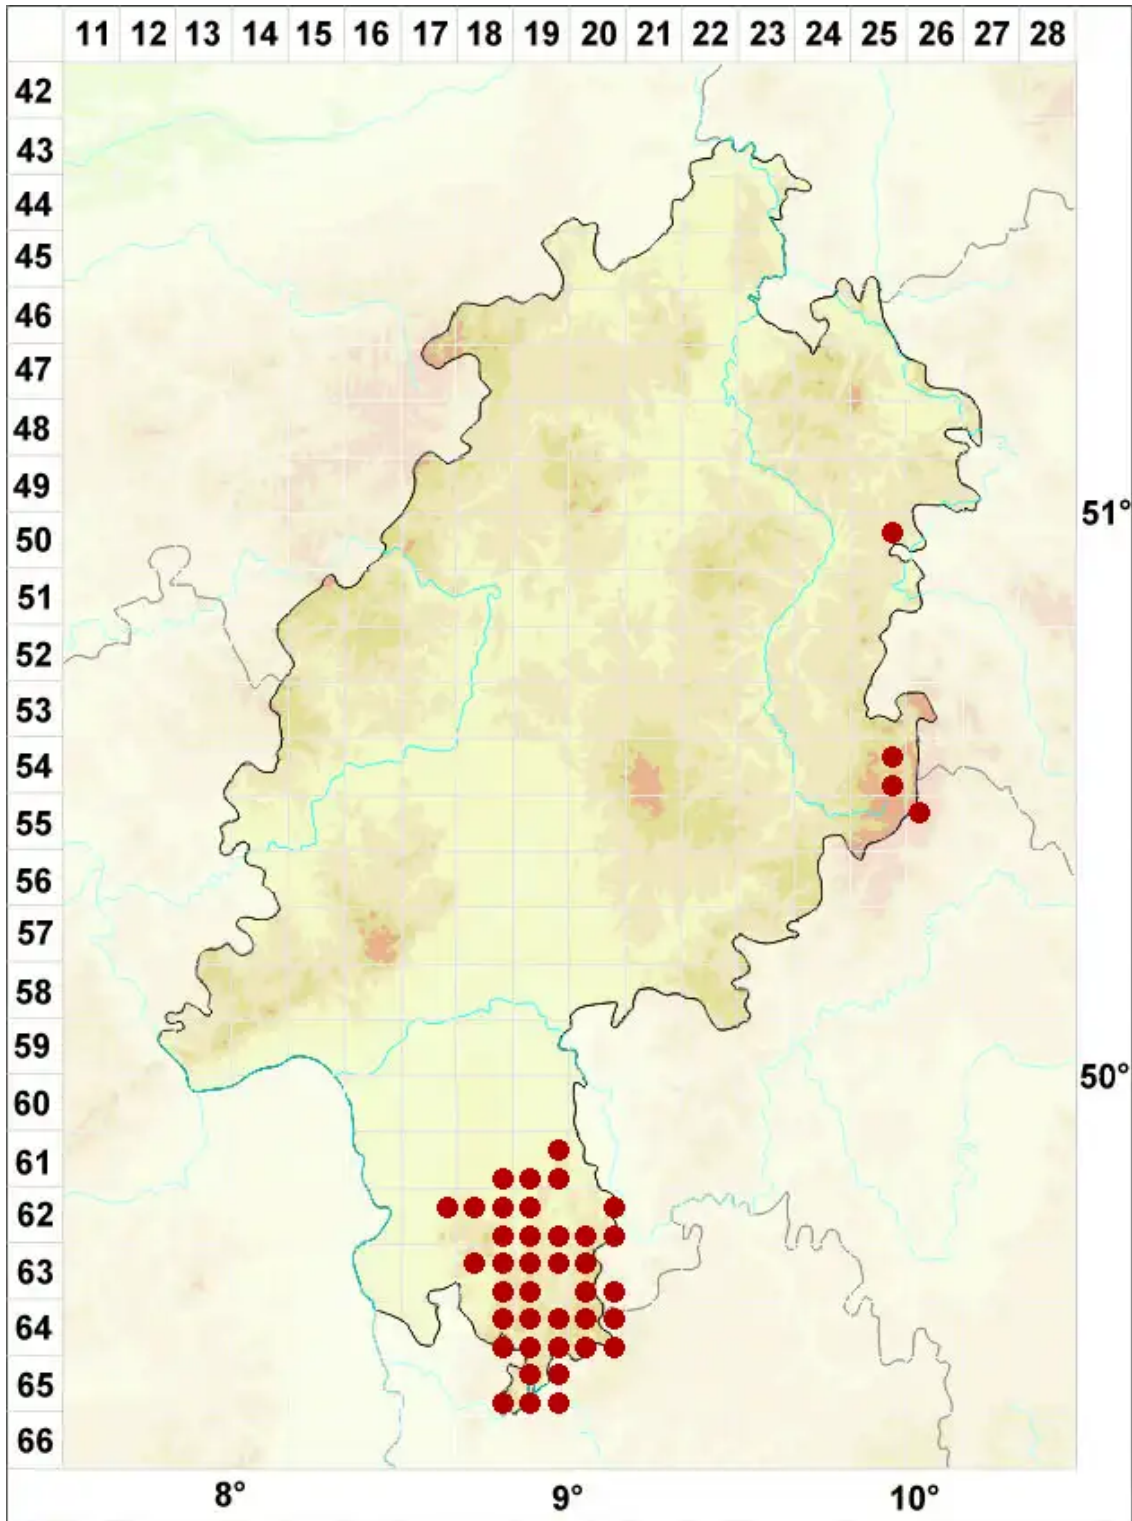

Ochrolechia microstictoides Räsänen

Kleilige Cremeflechte

Legende:

Symbole:

Ausgefülltes Symbol:
Zeitraum von 1980 bis heute (Aktuelle Angabe)

Leeres Symbol:
Zeitraum vor 1980 (Altangabe)

Quadrat: Herbarbeleg