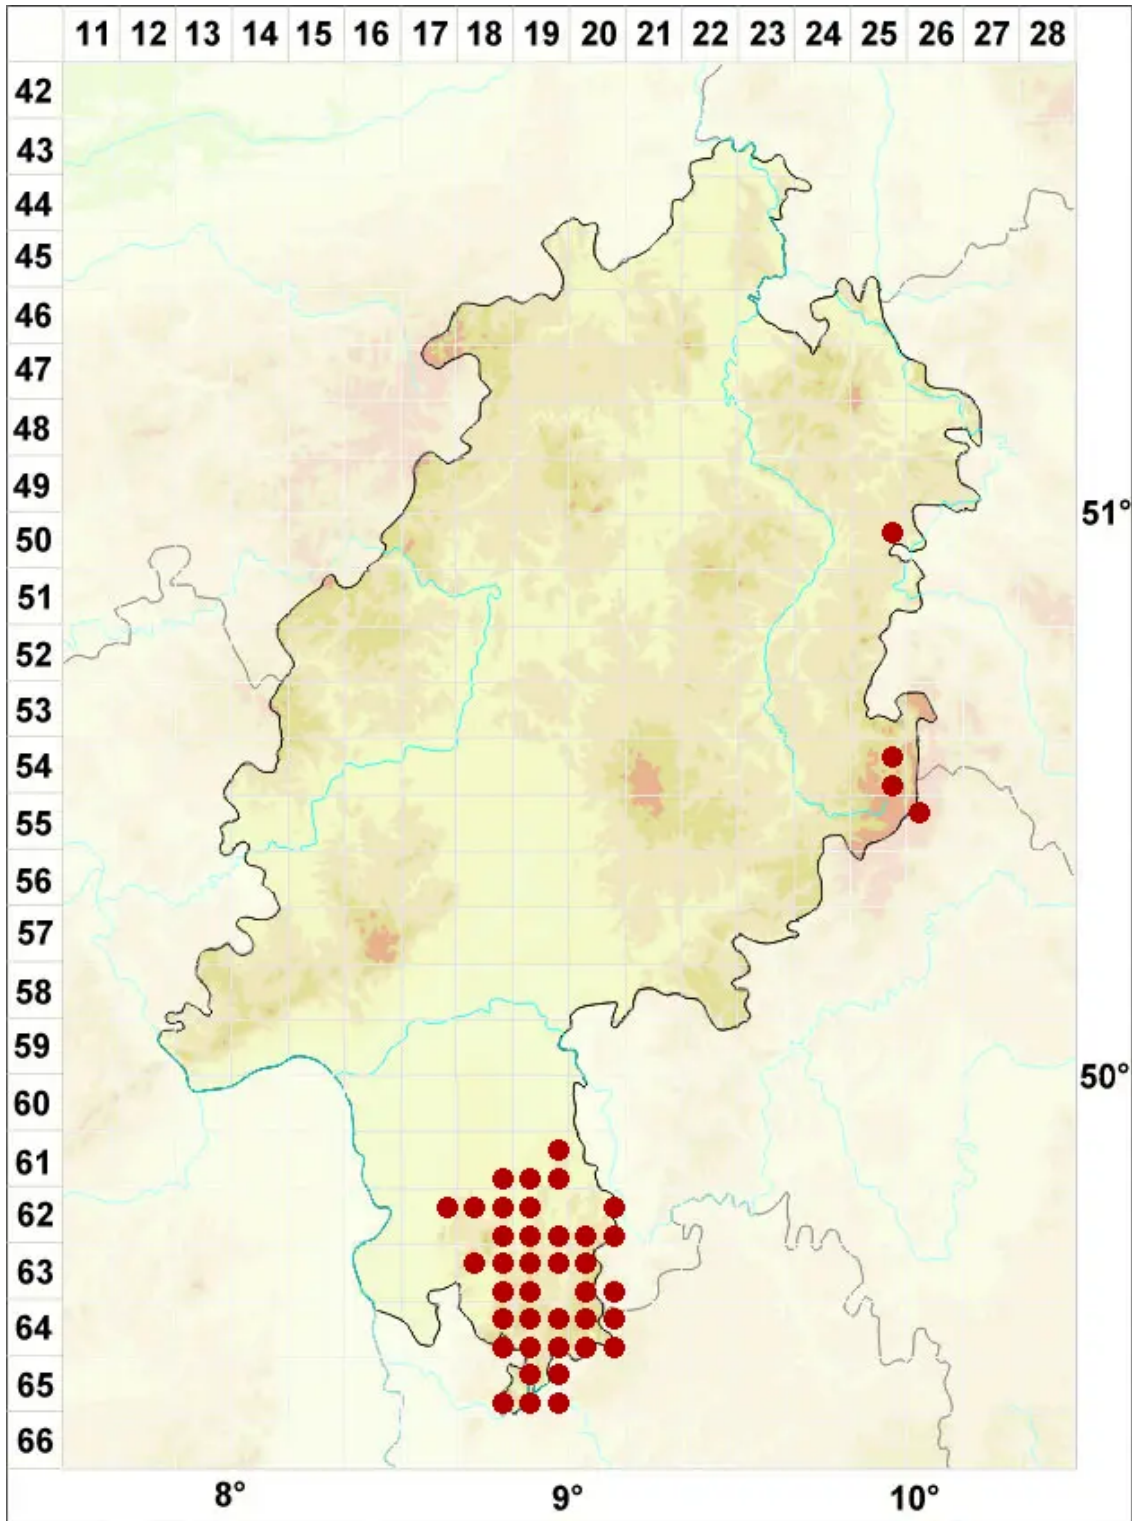

# Ochrolechia microstictoides Räsänen

Kleilige Cremeflechte

Legende:

**Symbole:**  
Ausgefülltes Symbol:  
Zeitraum von 1980 bis heute (Aktuelle Angabe)  
Leeres Symbol:  
Zeitraum vor 1980 (Altangabe)  
Quadrat: Herbarbeleg