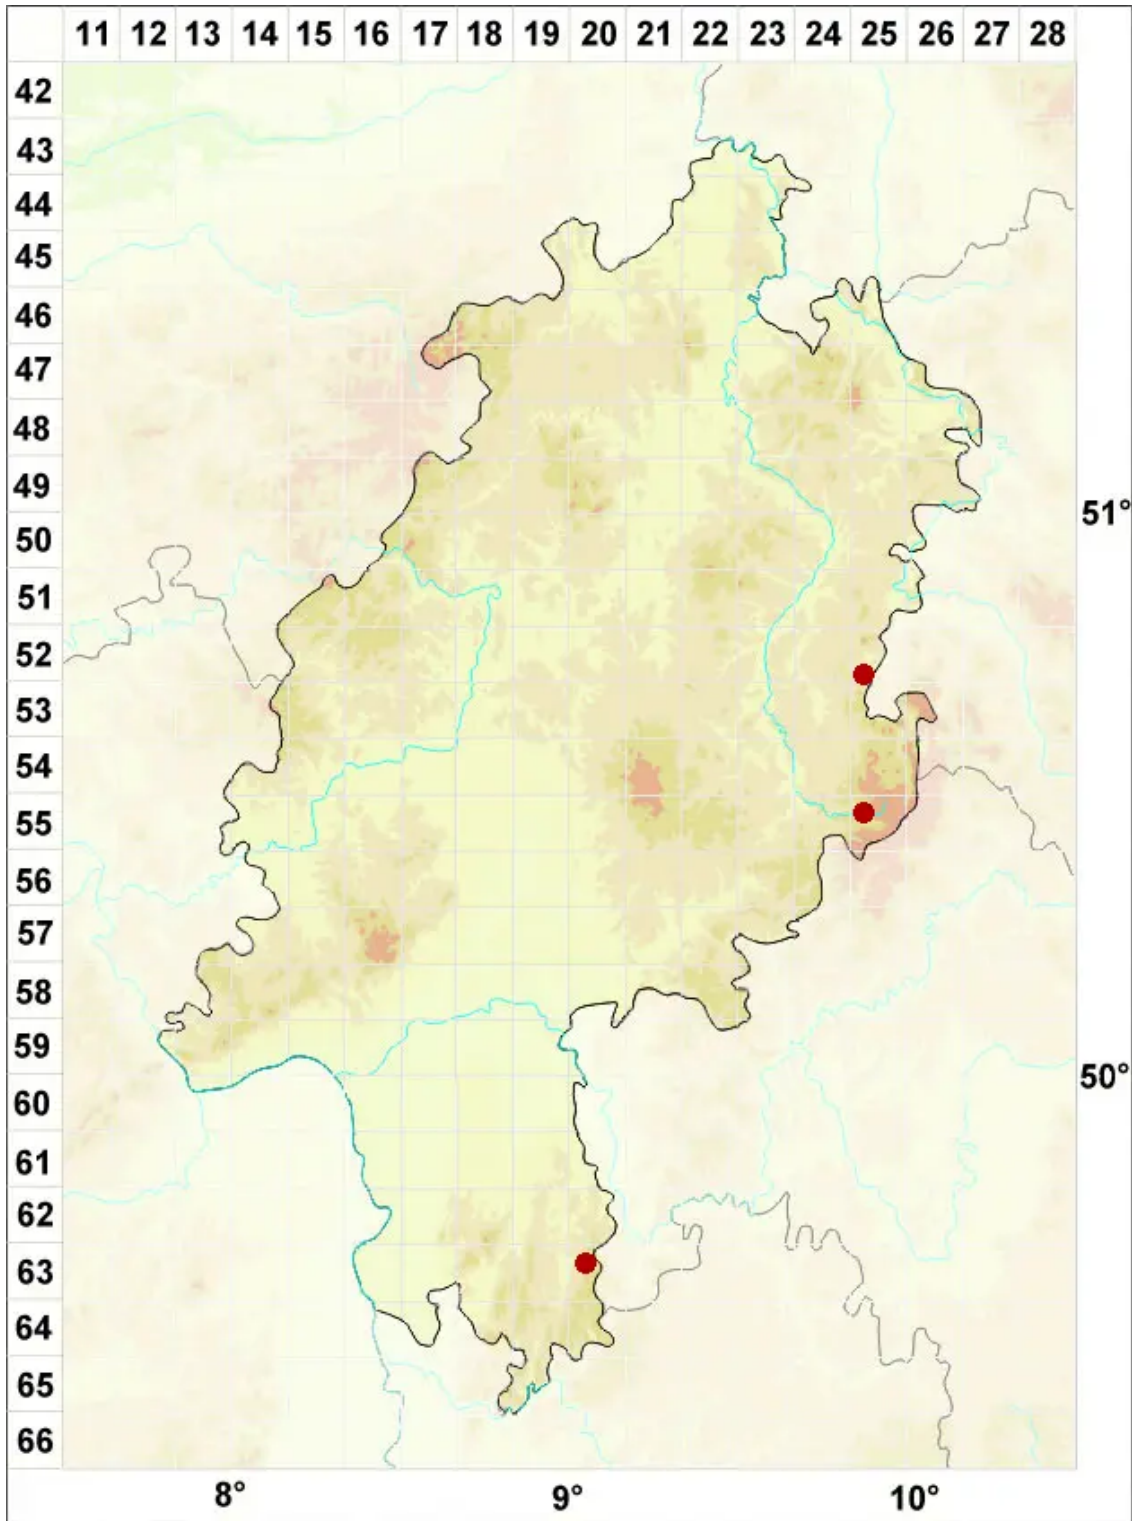

Ochrolechia parella (L.) A. Massal.

Stein-Cremeflechte

Legende:

Symbole:

Ausgefülltes Symbol:
Zeitraum von 1980 bis heute (Aktuelle Angabe)

Leeres Symbol:
Zeitraum vor 1980 (Altangabe)

Quadrat: Herbarbeleg