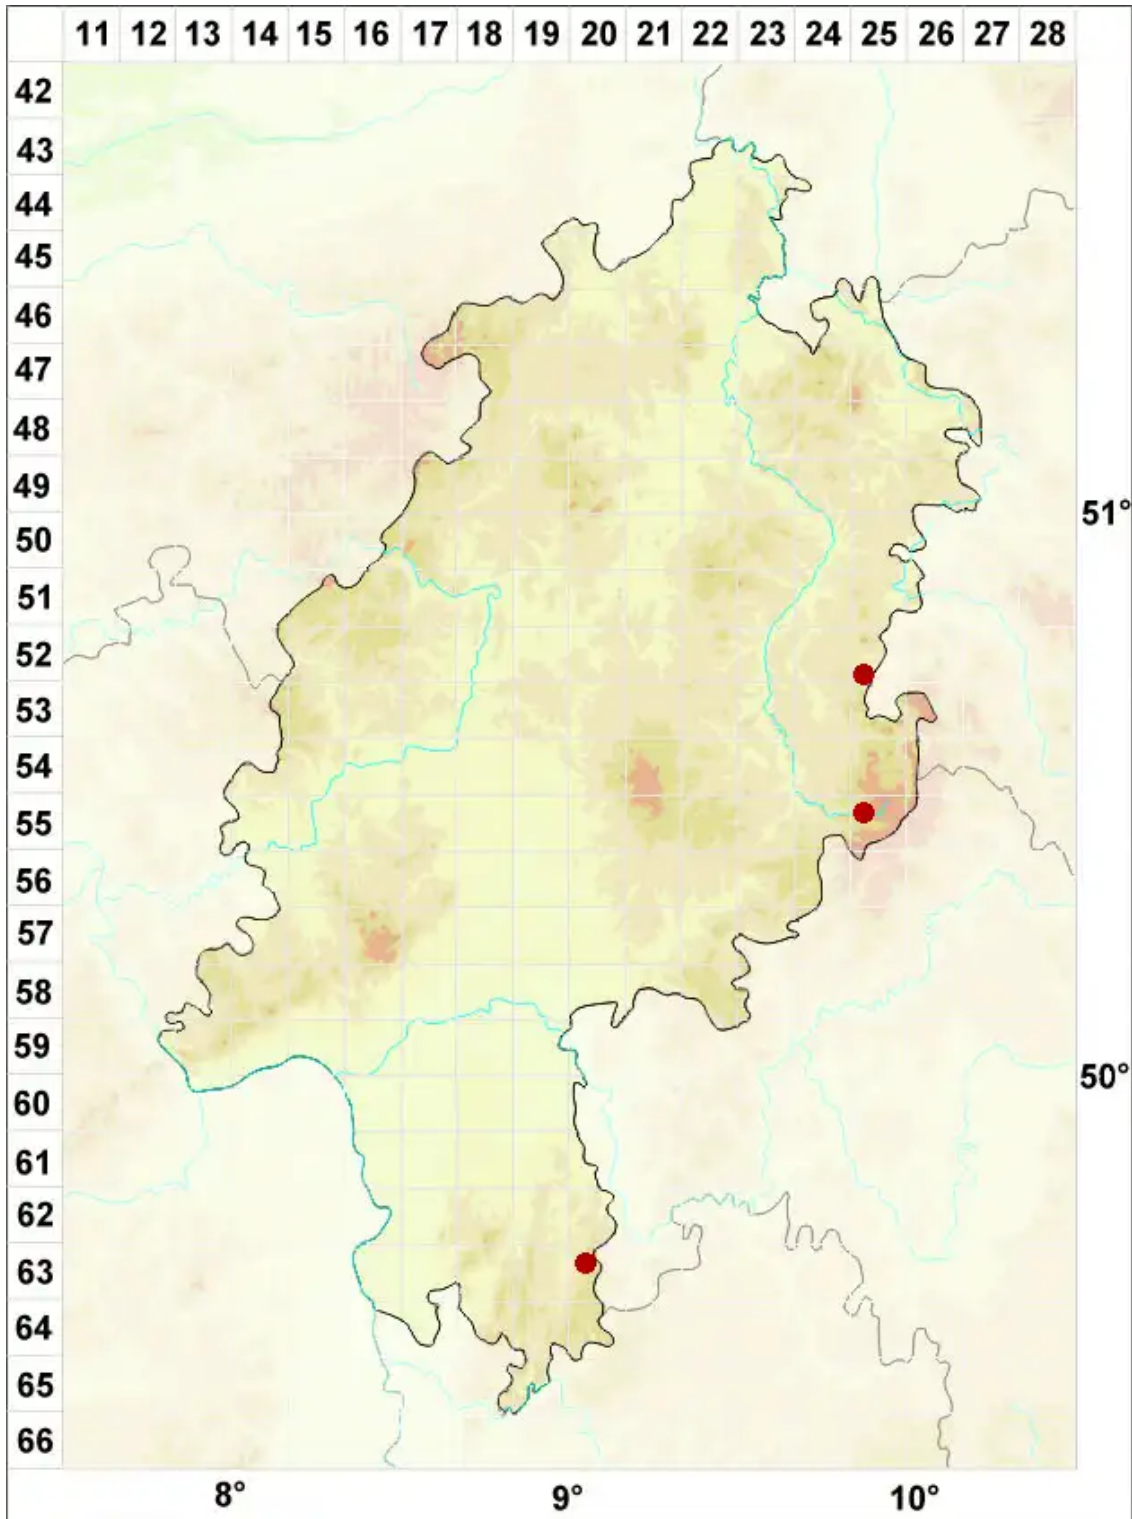

Ochrolechia parella (L.) A. Massal.

Stein-Cremeflechte

Legende:

Symbole:

Ausgefülltes Symbol:
Zeitraum von 1980 bis heute (Aktuelle Angabe)

Leeres Symbol:
Zeitraum vor 1980 (Altangabe)

Quadrat: Herbarbeleg