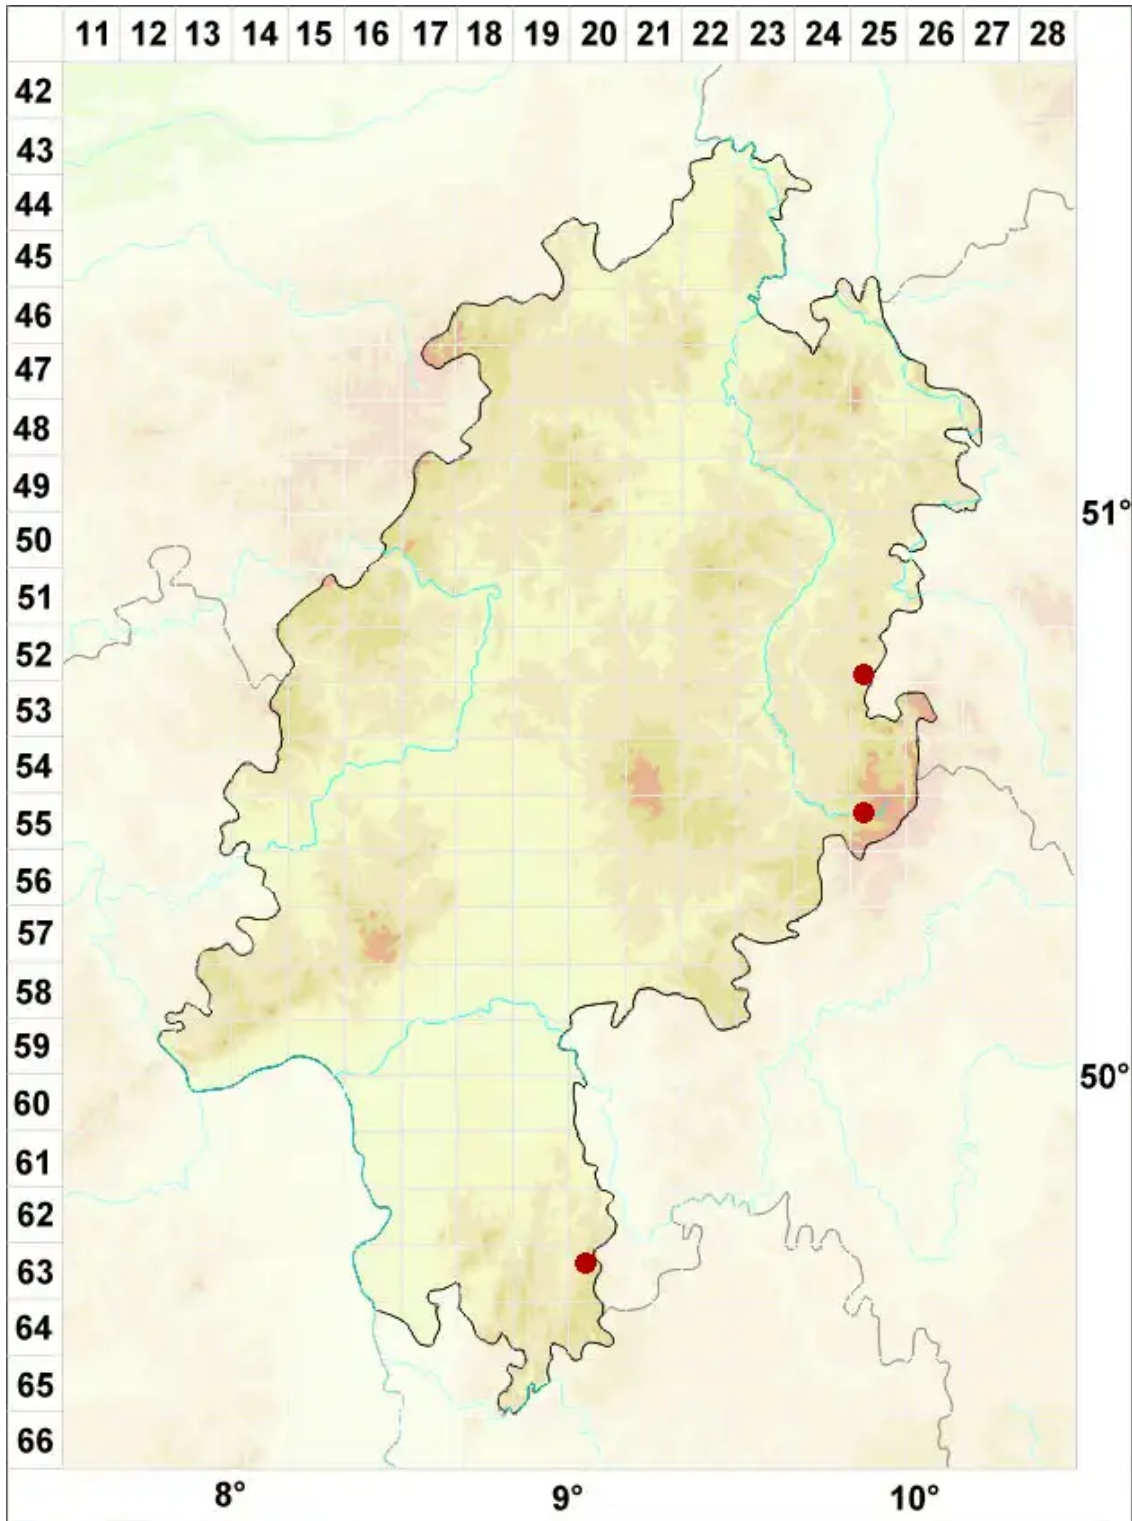

Ochrolechia parella (L.) A. Massal.

Stein-Cremeflechte

Legende:

Symbole:

Ausgefülltes Symbol:
Zeitraum von 1980 bis heute (Aktuelle Angabe)

Leeres Symbol:
Zeitraum vor 1980 (Altangabe)

Quadrat: Herbarbeleg