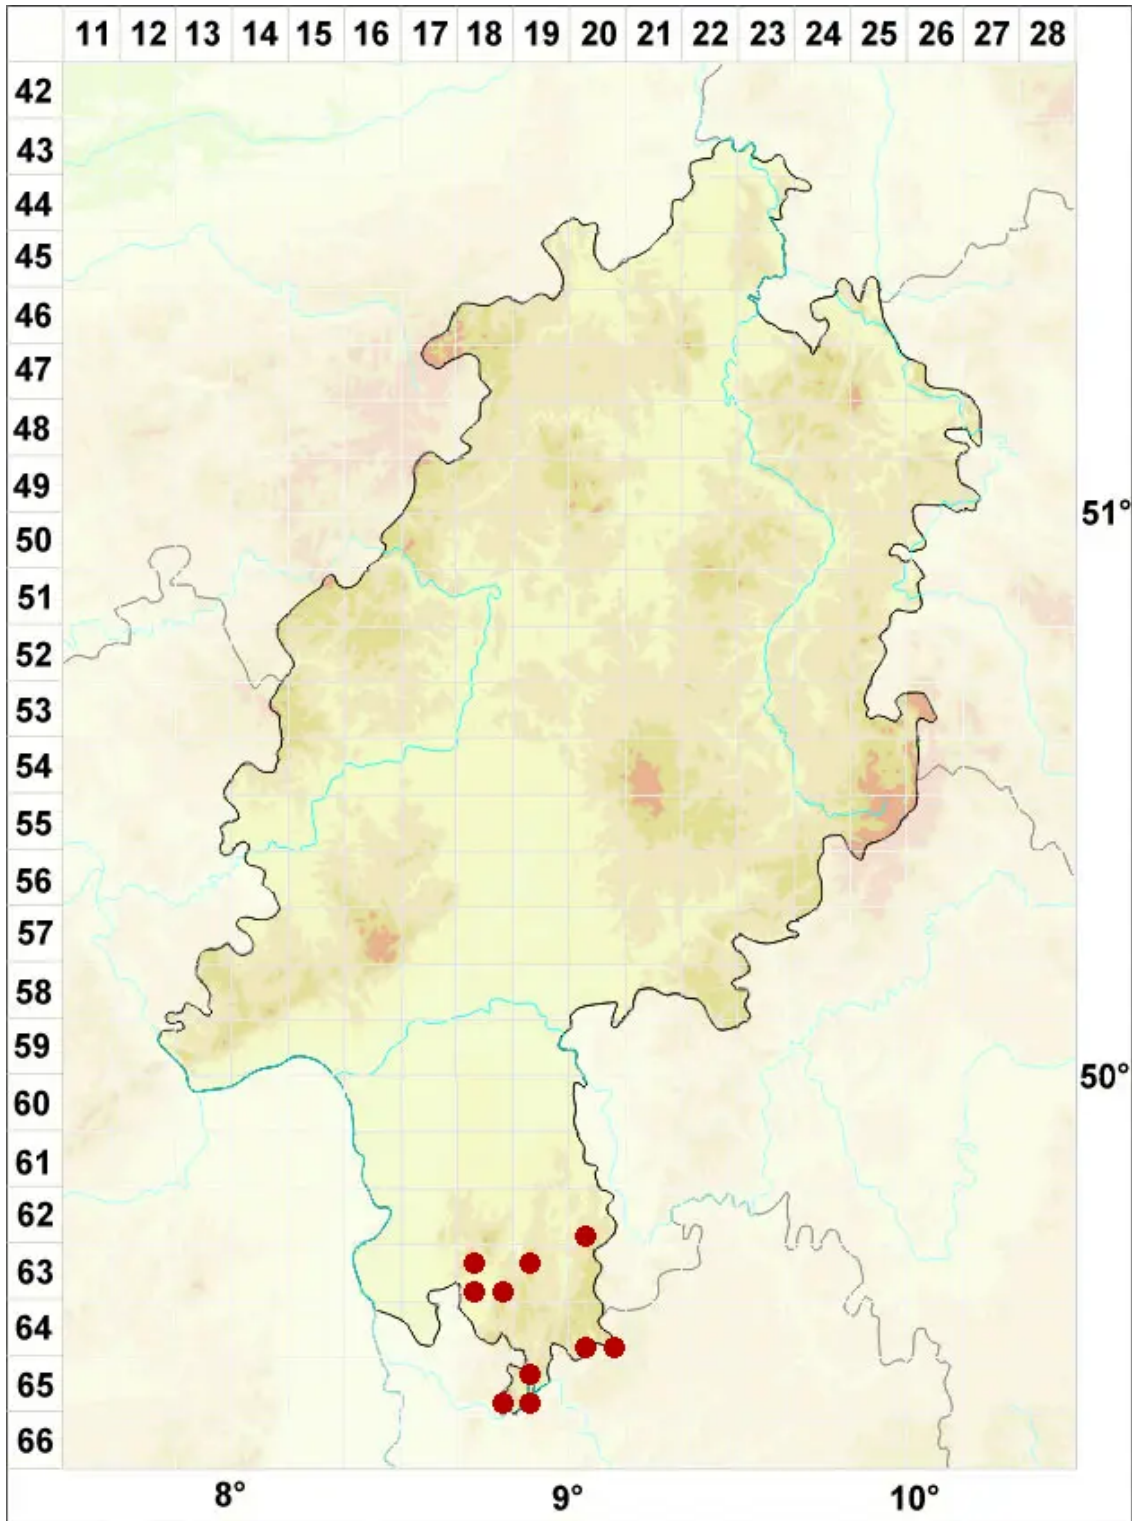

Ochrolechia subviridis (Høeg) Erichsen

Körnige Cremeflechte

Legende:

Symbole:

Ausgefülltes Symbol:
Zeitraum von 1980 bis heute (Aktuelle Angabe)

Leeres Symbol:
Zeitraum vor 1980 (Altangabe)

Quadrat: Herbarbeleg