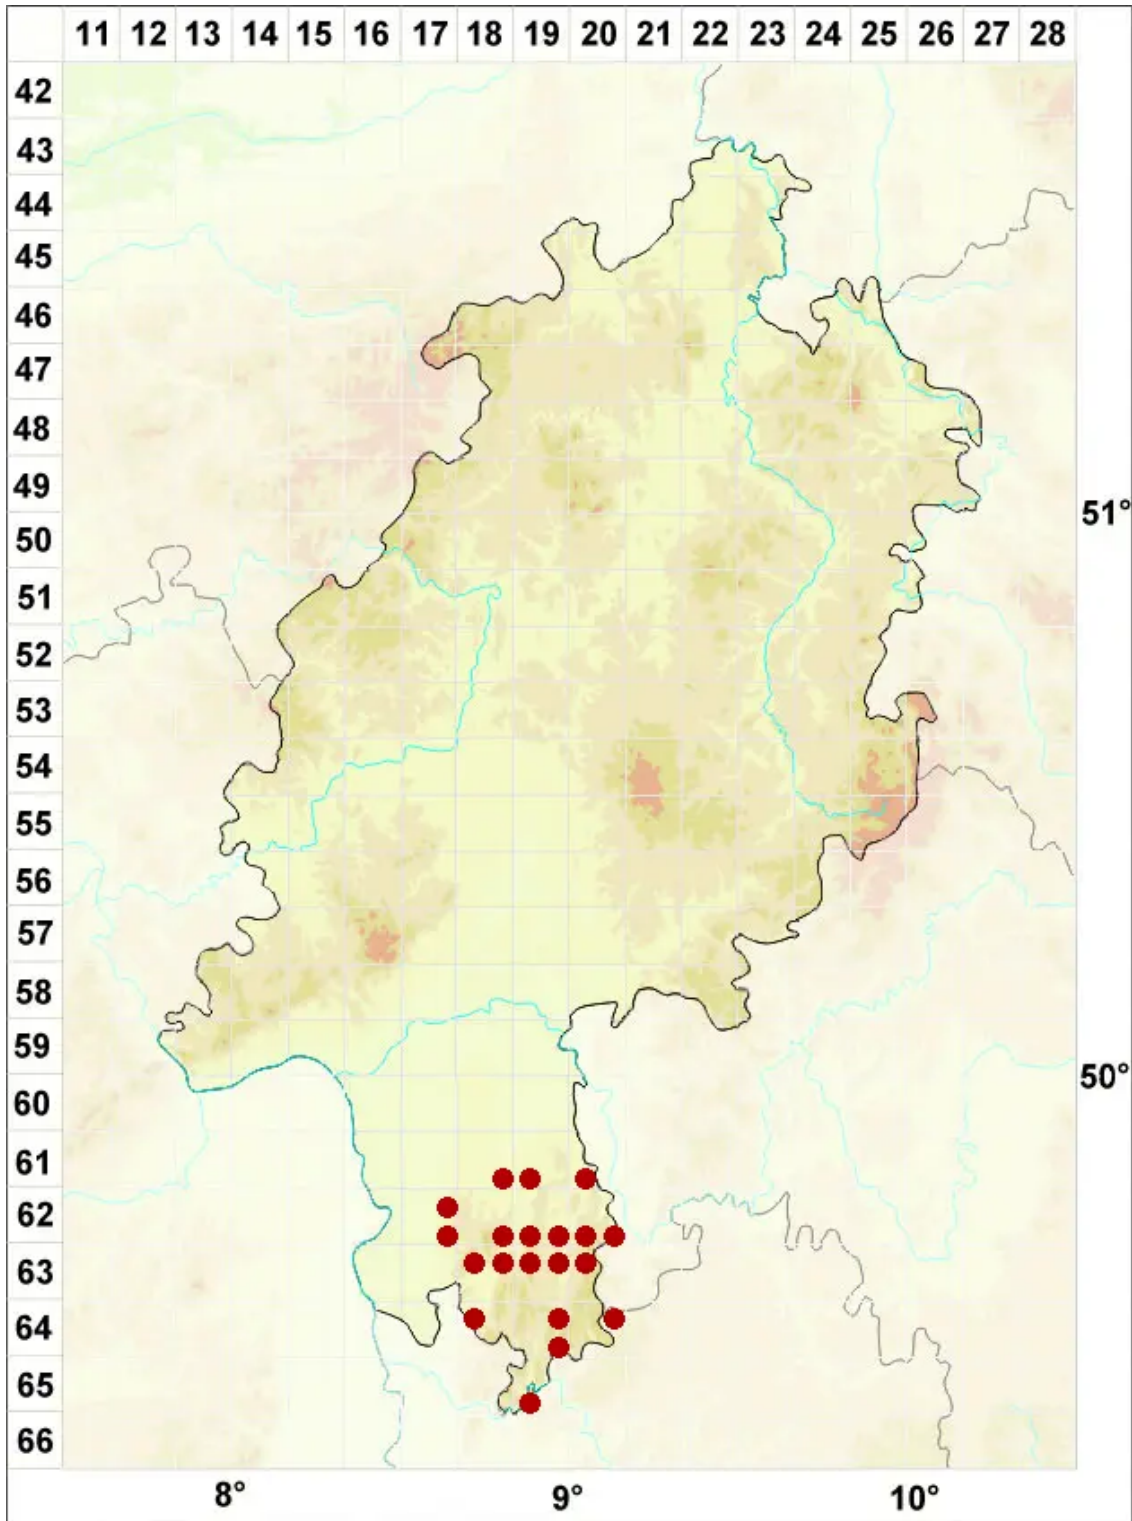

Ochrolechia turneri (Sm.) Hasselrot

Gewöhnliche Cremeflechte

Legende:

Symbole:

Ausgefülltes Symbol:
Zeitraum von 1980 bis heute (Aktuelle Angabe)

Leeres Symbol:
Zeitraum vor 1980 (Altangabe)

Quadrat: Herbarbeleg