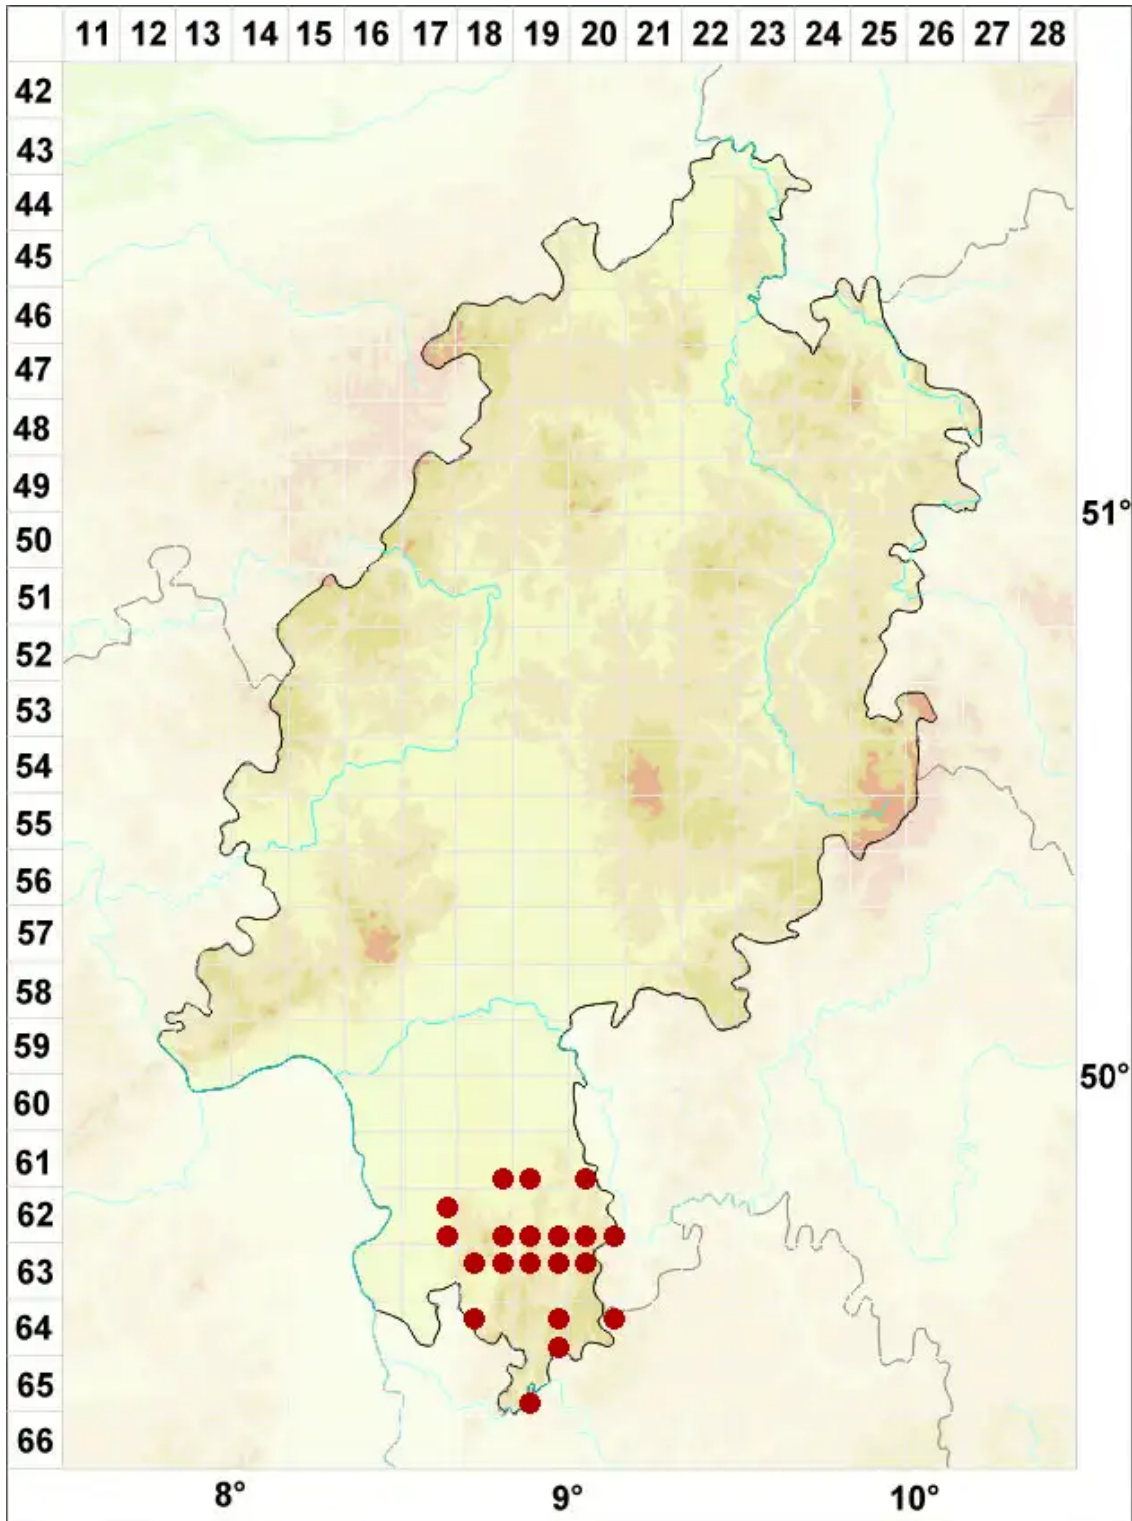

Ochrolechia turneri (Sm.) Hasselrot

Gewöhnliche Cremeflechte

Legende:

- Symbole:**
- Ausgefülltes Symbol:
Zeitraum von 1980 bis heute (Aktuelle Angabe)
 - Leeres Symbol:
Zeitraum vor 1980 (Altangabe)
 - Quadrat: Herbarbeleg