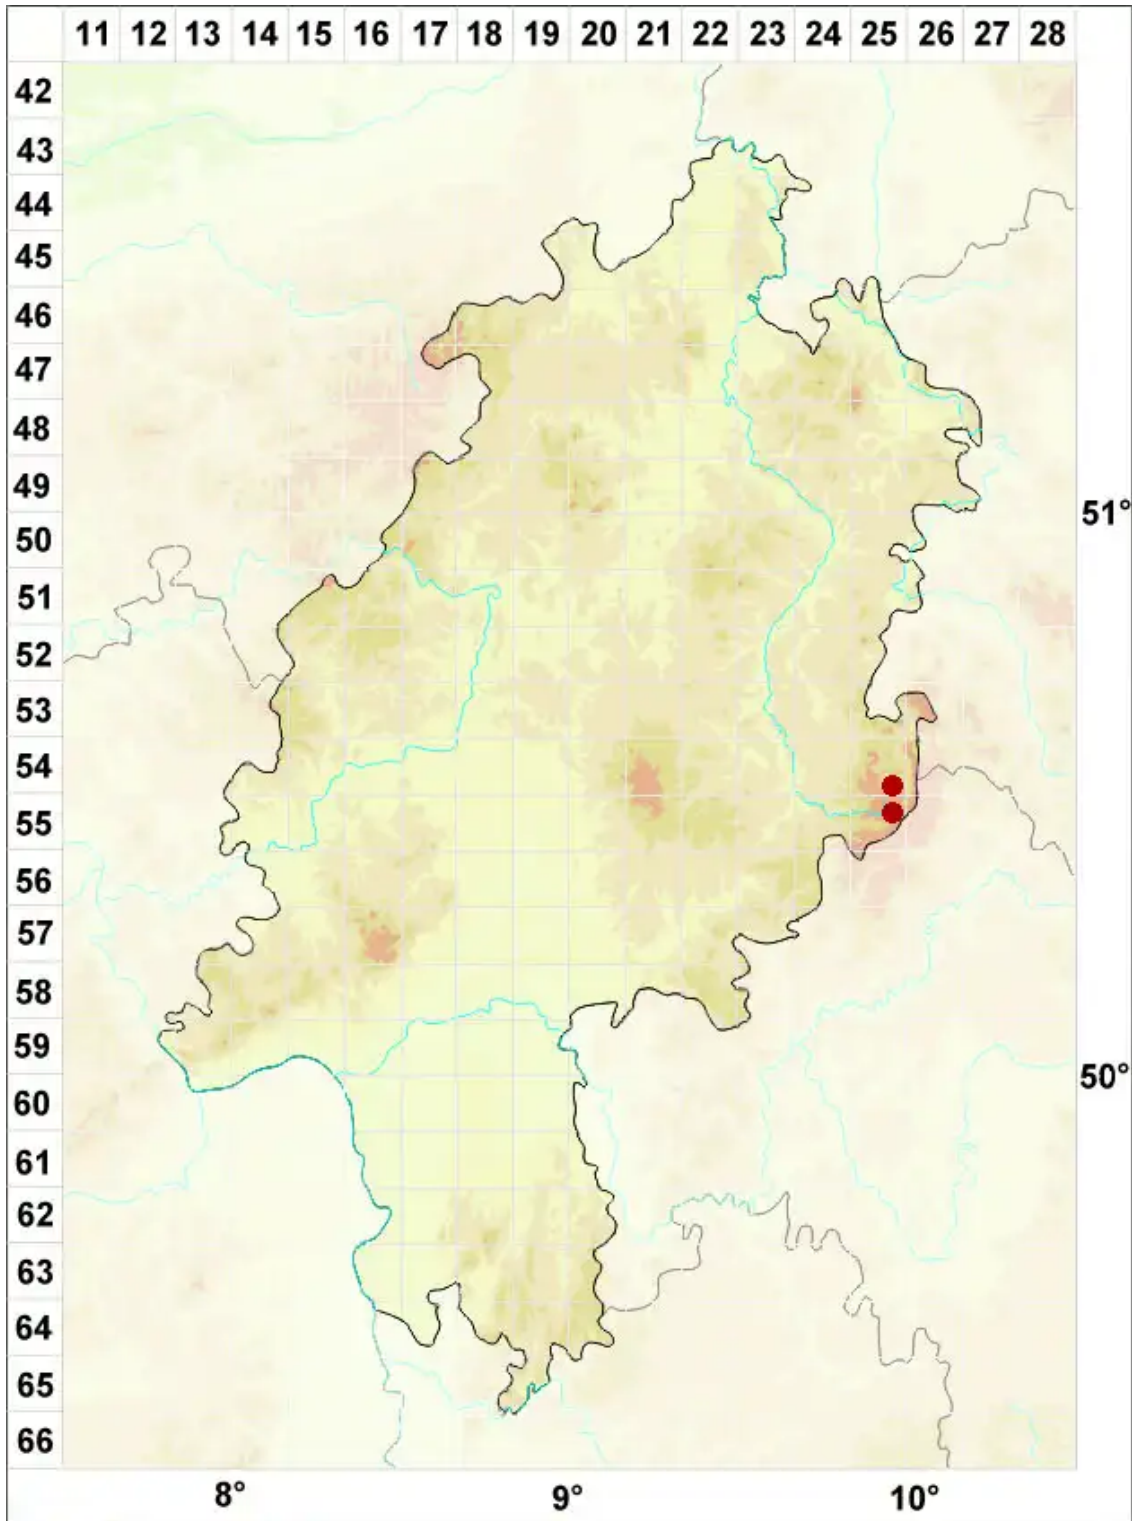

# Lichenomphalia umbellifera (L.) Redhead, Lutzoni, Moncalvo

Heide-Hutflechte

Legende:

- Symbole:**  
Ausgefülltes Symbol:  
Zeitraum von 1980 bis heute (Aktuelle Angabe)  
Leeres Symbol:  
Zeitraum vor 1980 (Altangabe)  
Quadrat: Herbarbeleg