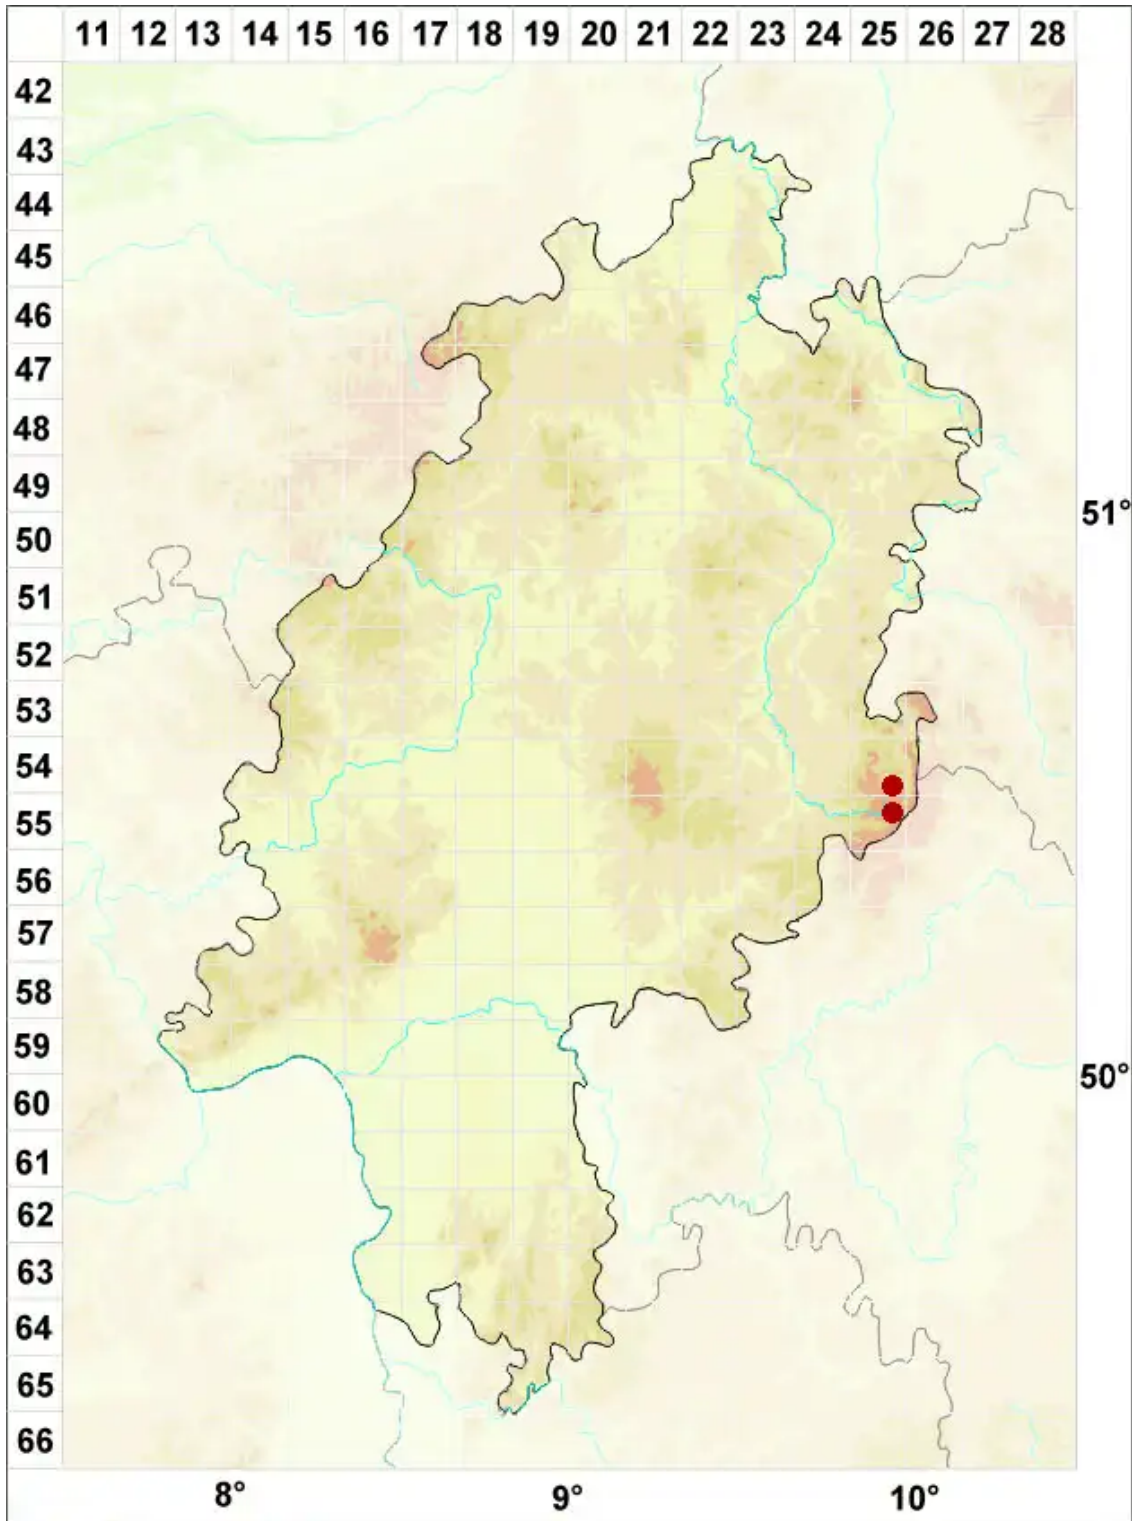

Lichenomphalia umbellifera (L.) Redhead, Lutzoni, Moncalvo

Heide-Hutflechte

Legende:

- Symbole:**
Ausgefülltes Symbol:
Zeitraum von 1980 bis heute (Aktuelle Angabe)
Leeres Symbol:
Zeitraum vor 1980 (Altangabe)
Quadrat: Herbarbeleg