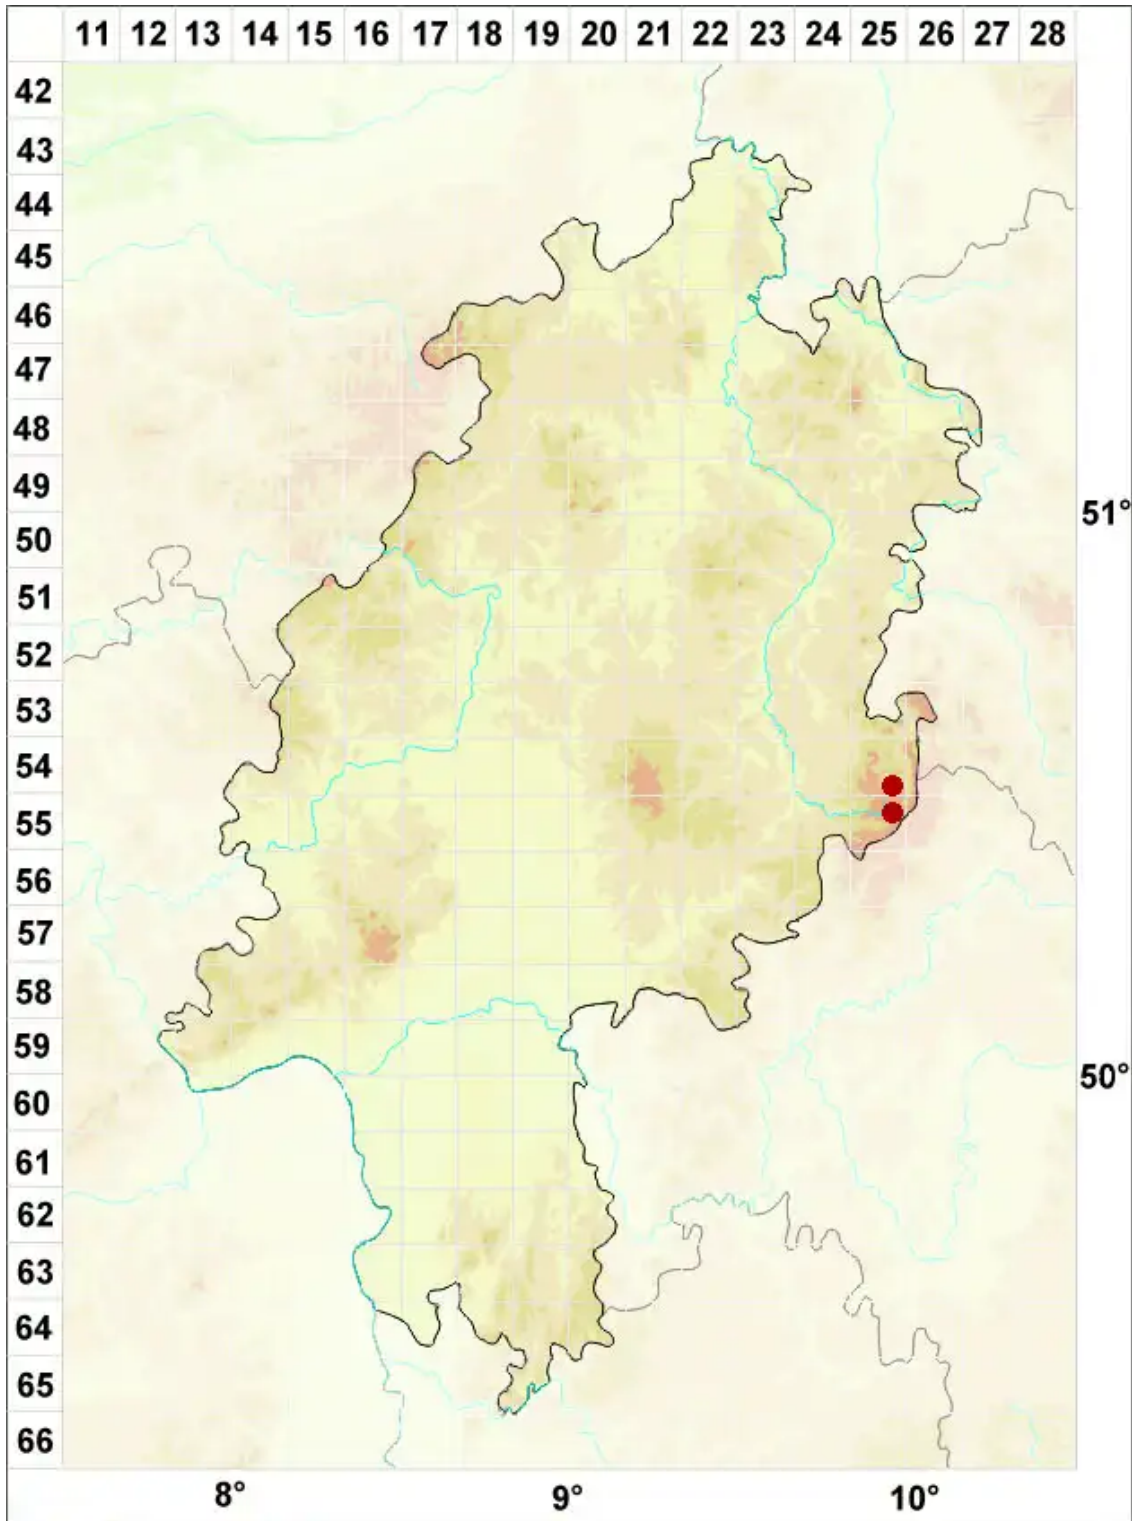

Lichenomphalia umbellifera (L.) Redhead, Lutzoni, Moncalvo

Heide-Hutflechte

Legende:

Symbole:
Ausgefülltes Symbol:
Zeitraum von 1980 bis heute (Aktuelle Angabe)
Leeres Symbol:
Zeitraum vor 1980 (Altangabe)
Quadrat: Herbarbeleg