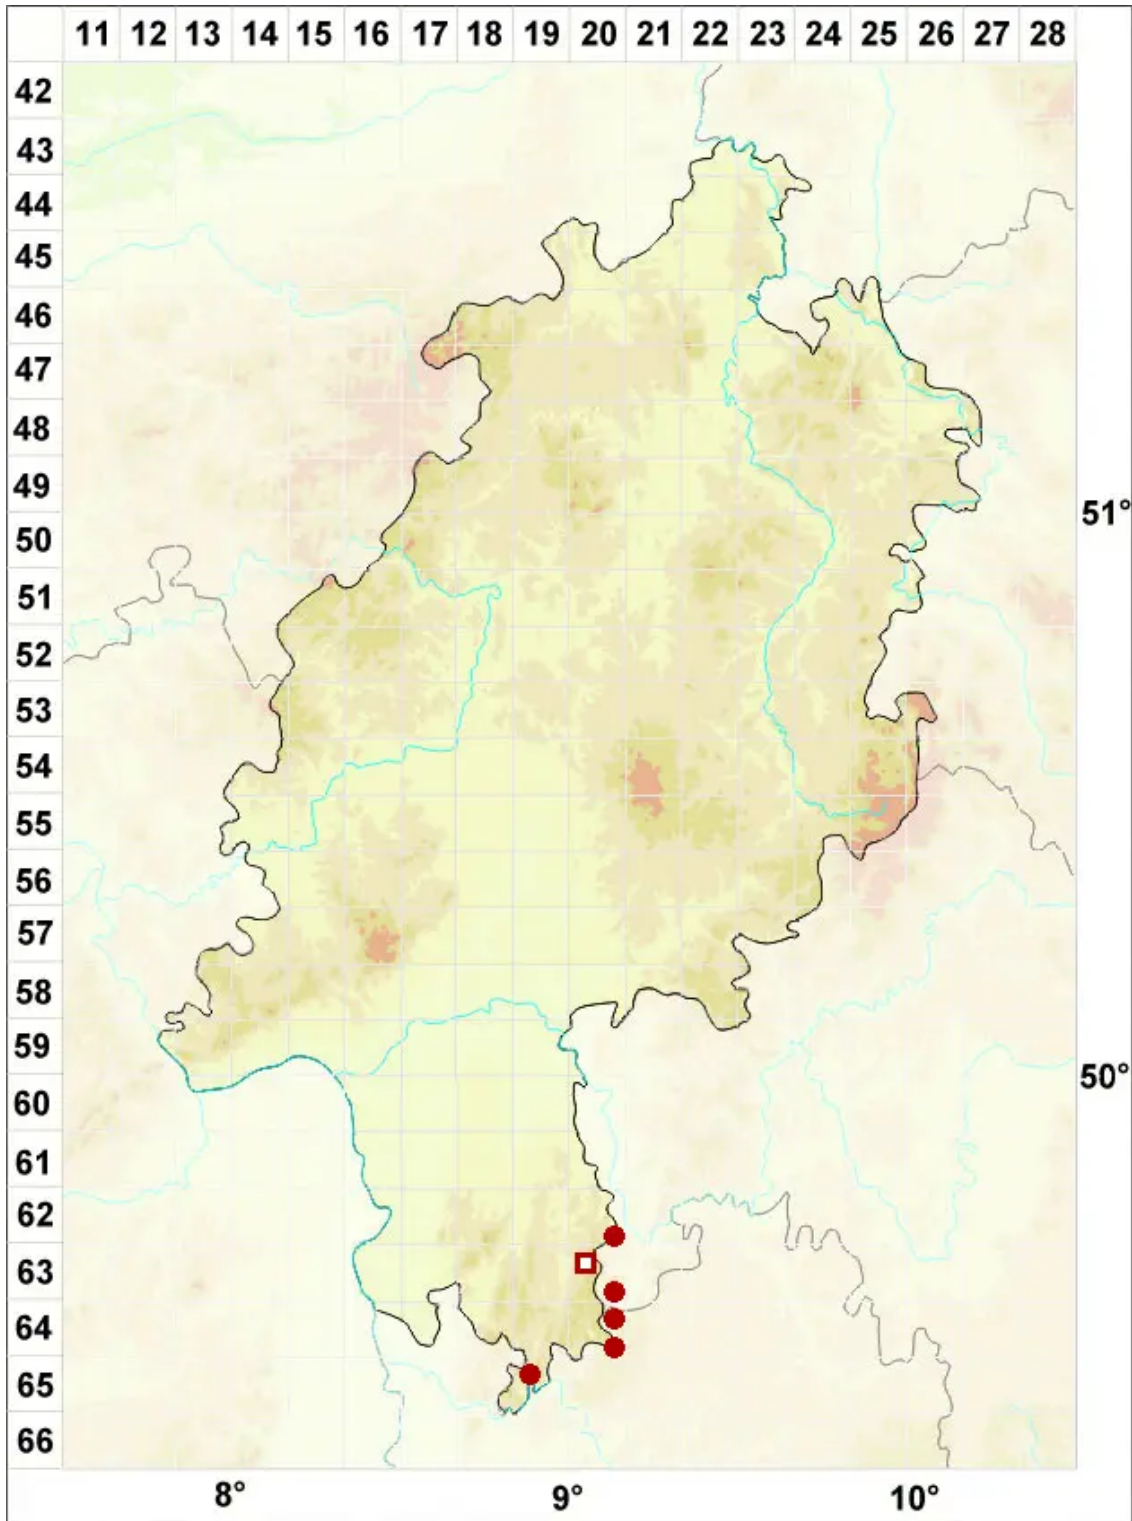

Opegrapha vulgata (Ach.) Ach.

Gewöhnliche Zeichenflechte

Legende:

Symbole:

Ausgefülltes Symbol:
Zeitraum von 1980 bis heute (Aktuelle Angabe)

Leeres Symbol:
Zeitraum vor 1980 (Altangabe)

Quadrat: Herbarbeleg