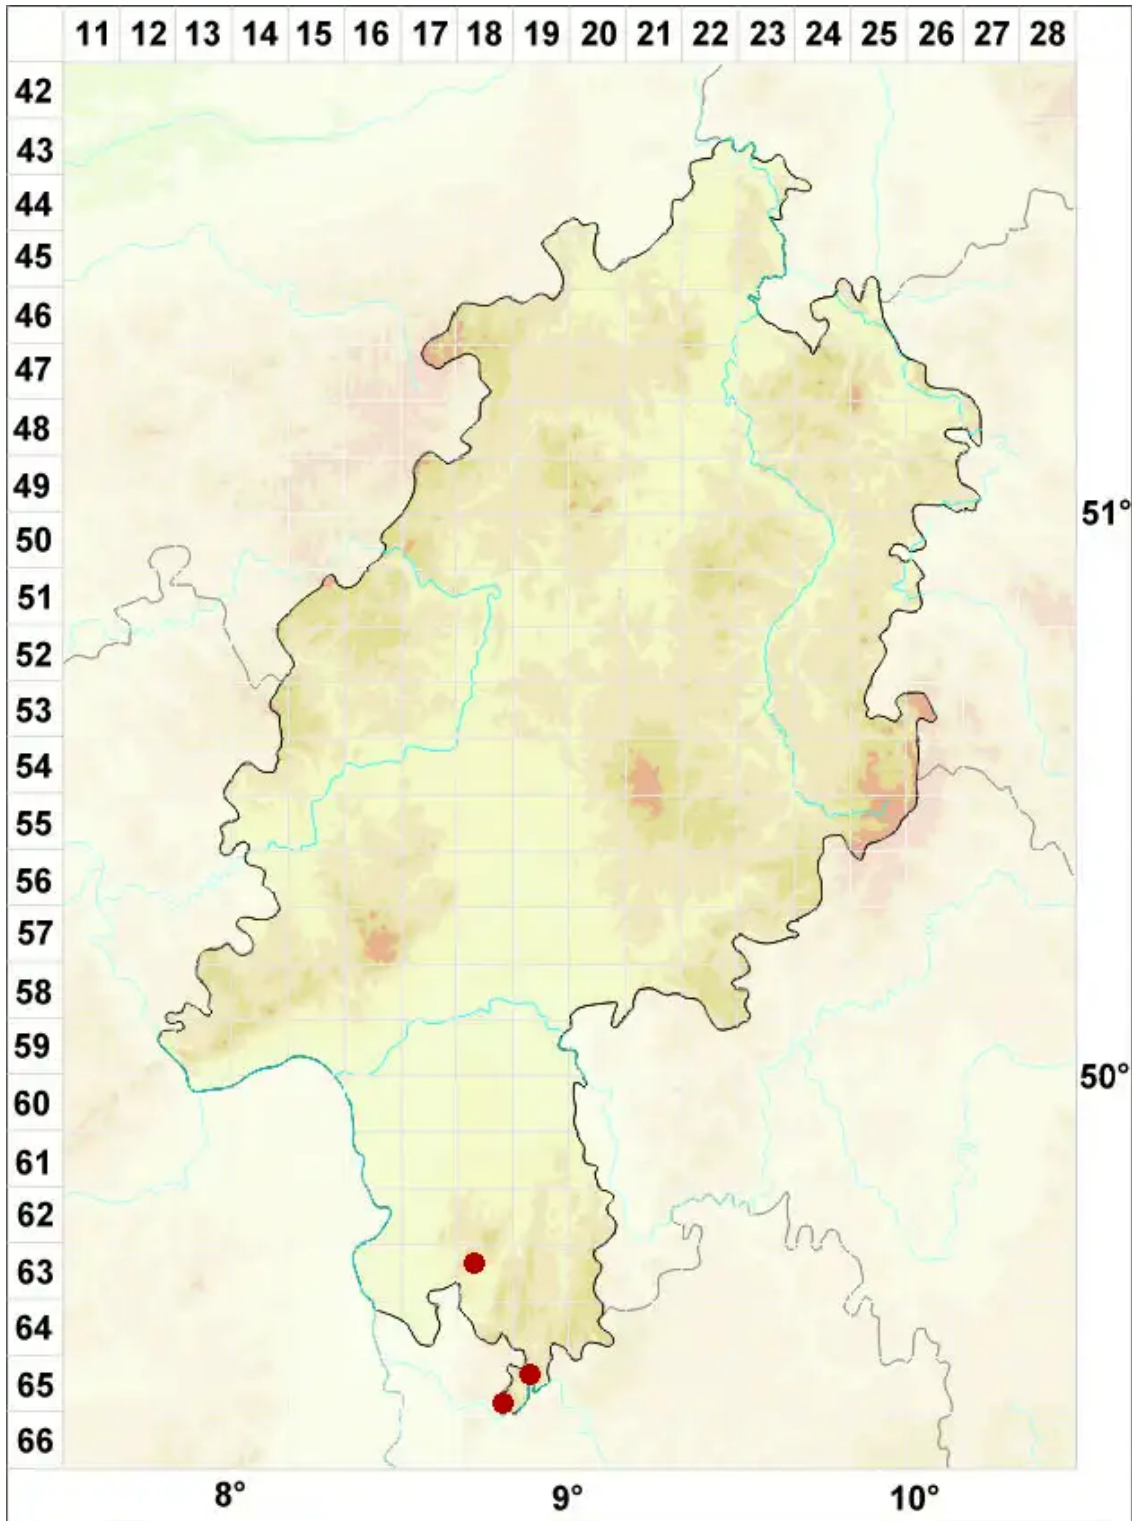

# Opegrapha lithyrge Ach.

Stein-Zeichenflechte

Legende:

- Symbole:**
- Ausgefülltes Symbol:  
Zeitraum von 1980 bis heute (Aktuelle Angabe)
  - Leeres Symbol:  
Zeitraum vor 1980 (Altangabe)
  - Quadrat: Herbarbeleg