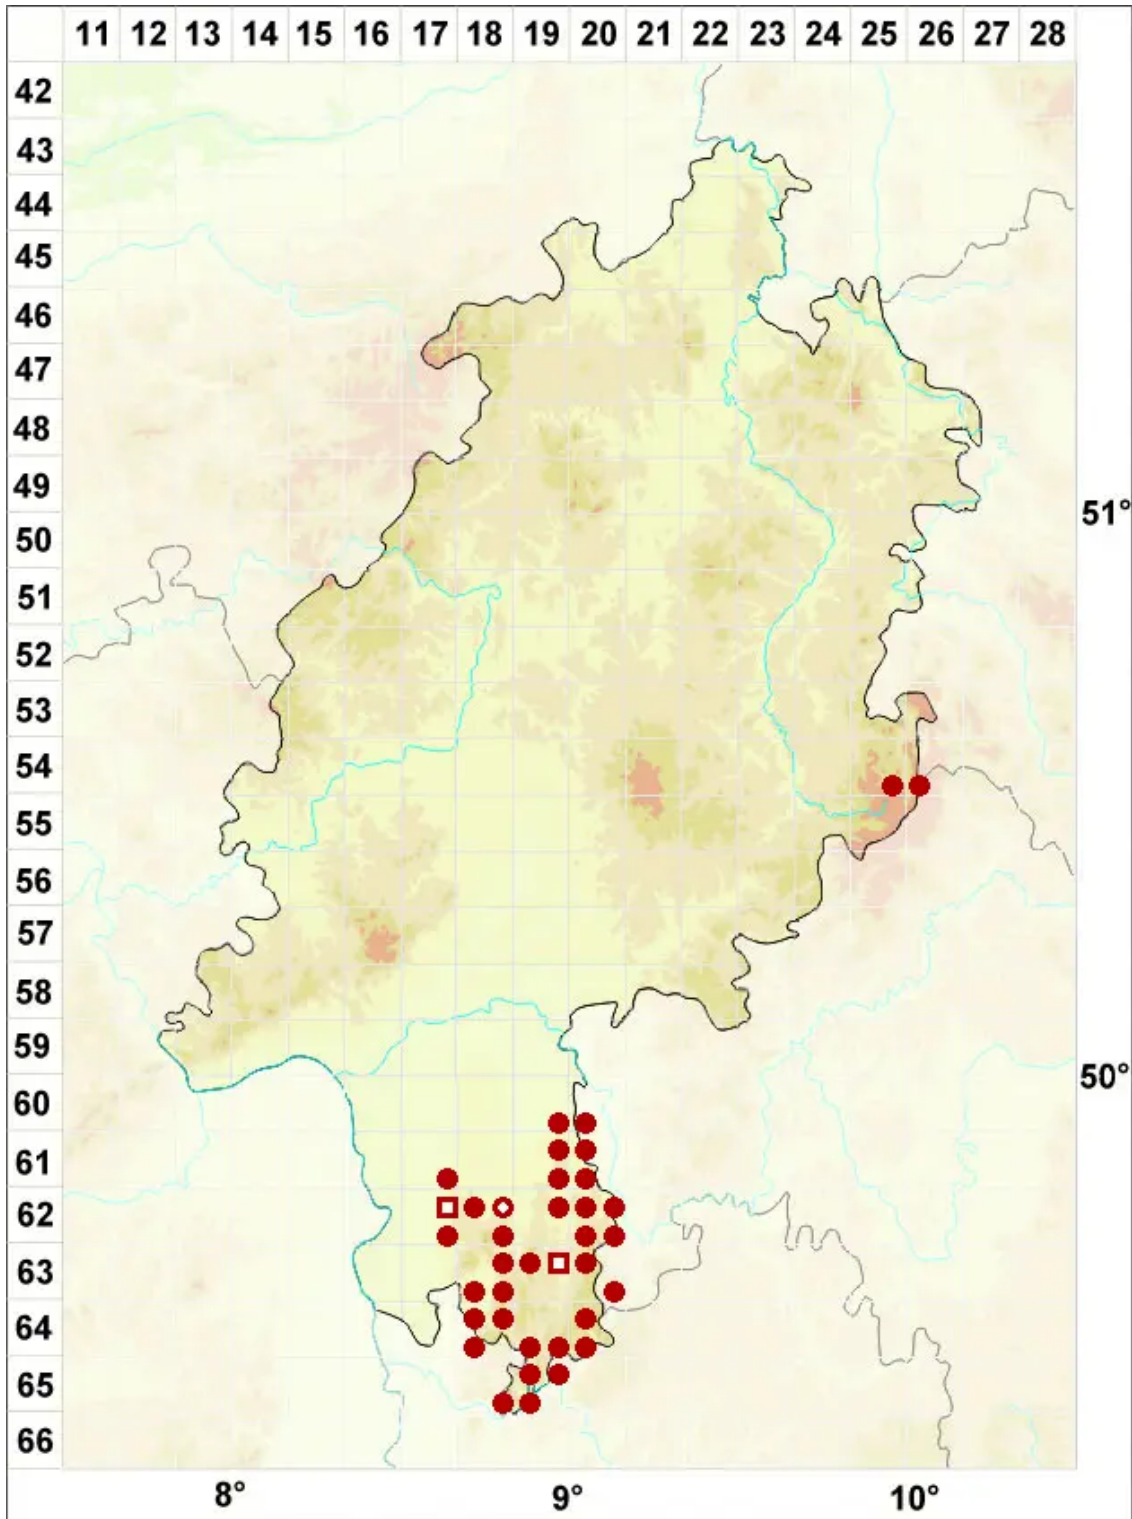

Opegrapha rufescens Pers.

Rotbraune Zeichenflechte

Legende:

- Symbole:**
- Ausgefülltes Symbol:
Zeitraum von 1980 bis heute (Aktuelle Angabe)
 - Leeres Symbol:
Zeitraum vor 1980 (Altangabe)
 - Quadrat: Herbarbeleg