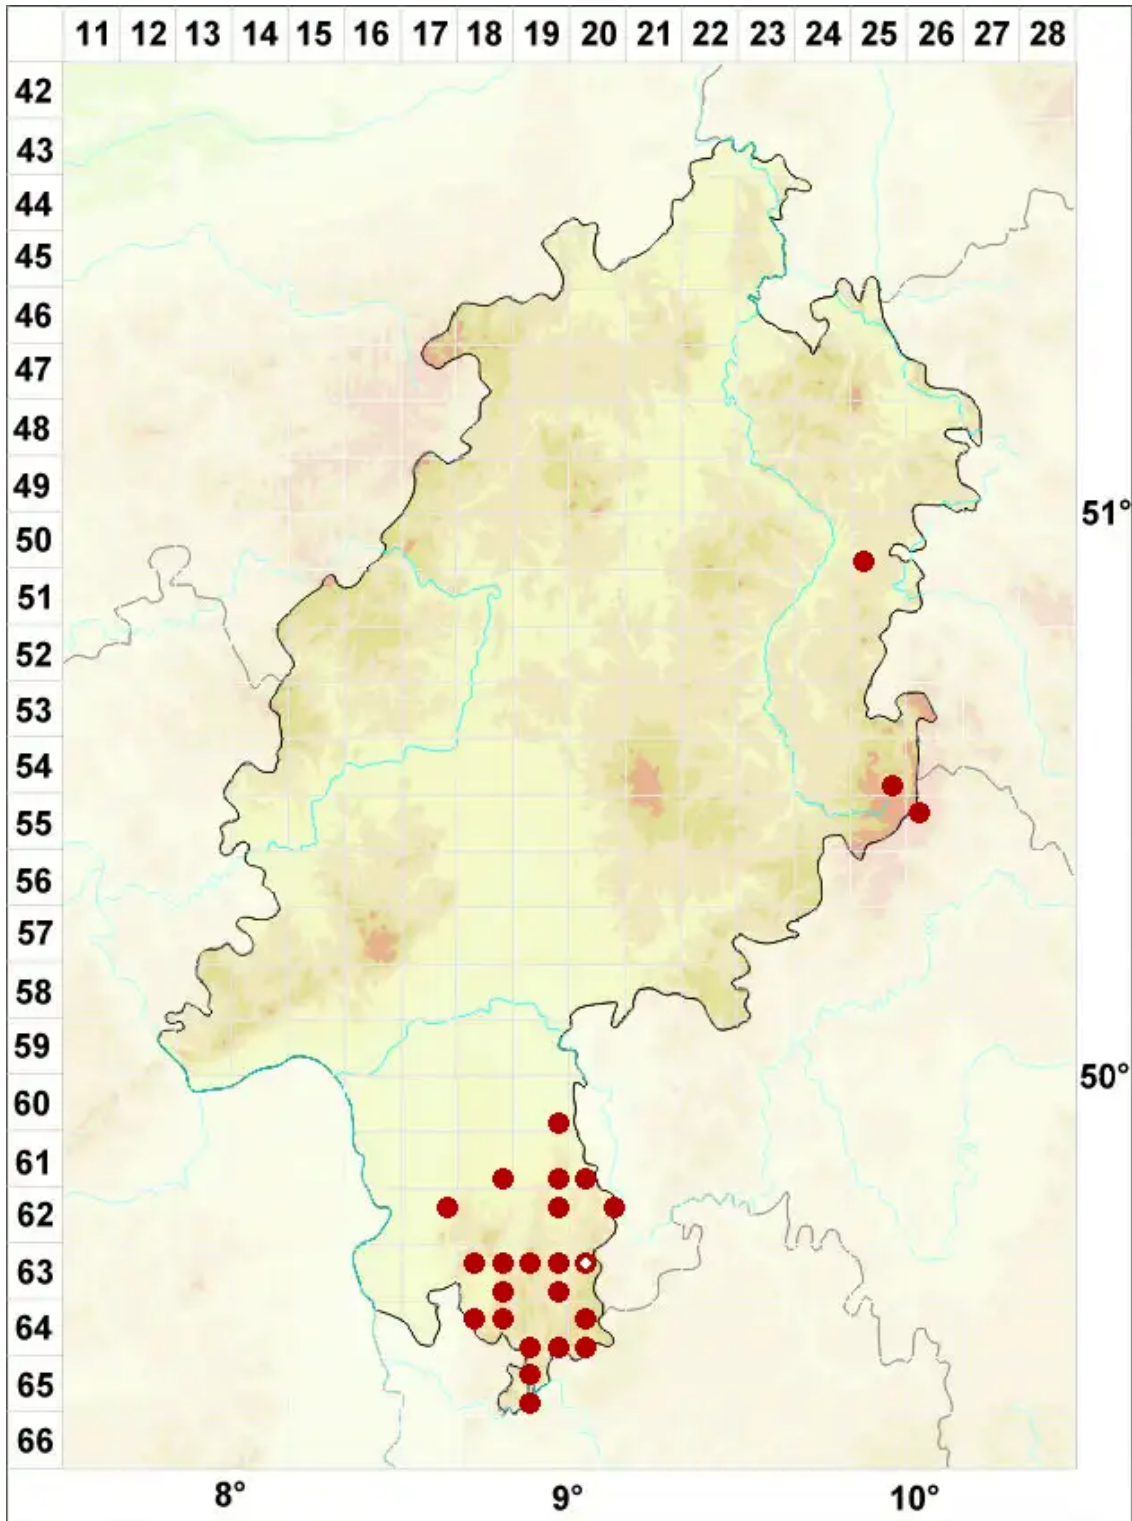

Opegrapha varia Pers.

Legende:

- Symbole:**
- Ausgefülltes Symbol:
Zeitraum von 1980 bis heute (Aktuelle Angabe)
 - Leeres Symbol:
Zeitraum vor 1980 (Altangabe)
 - Quadrat: Herbarbeleg