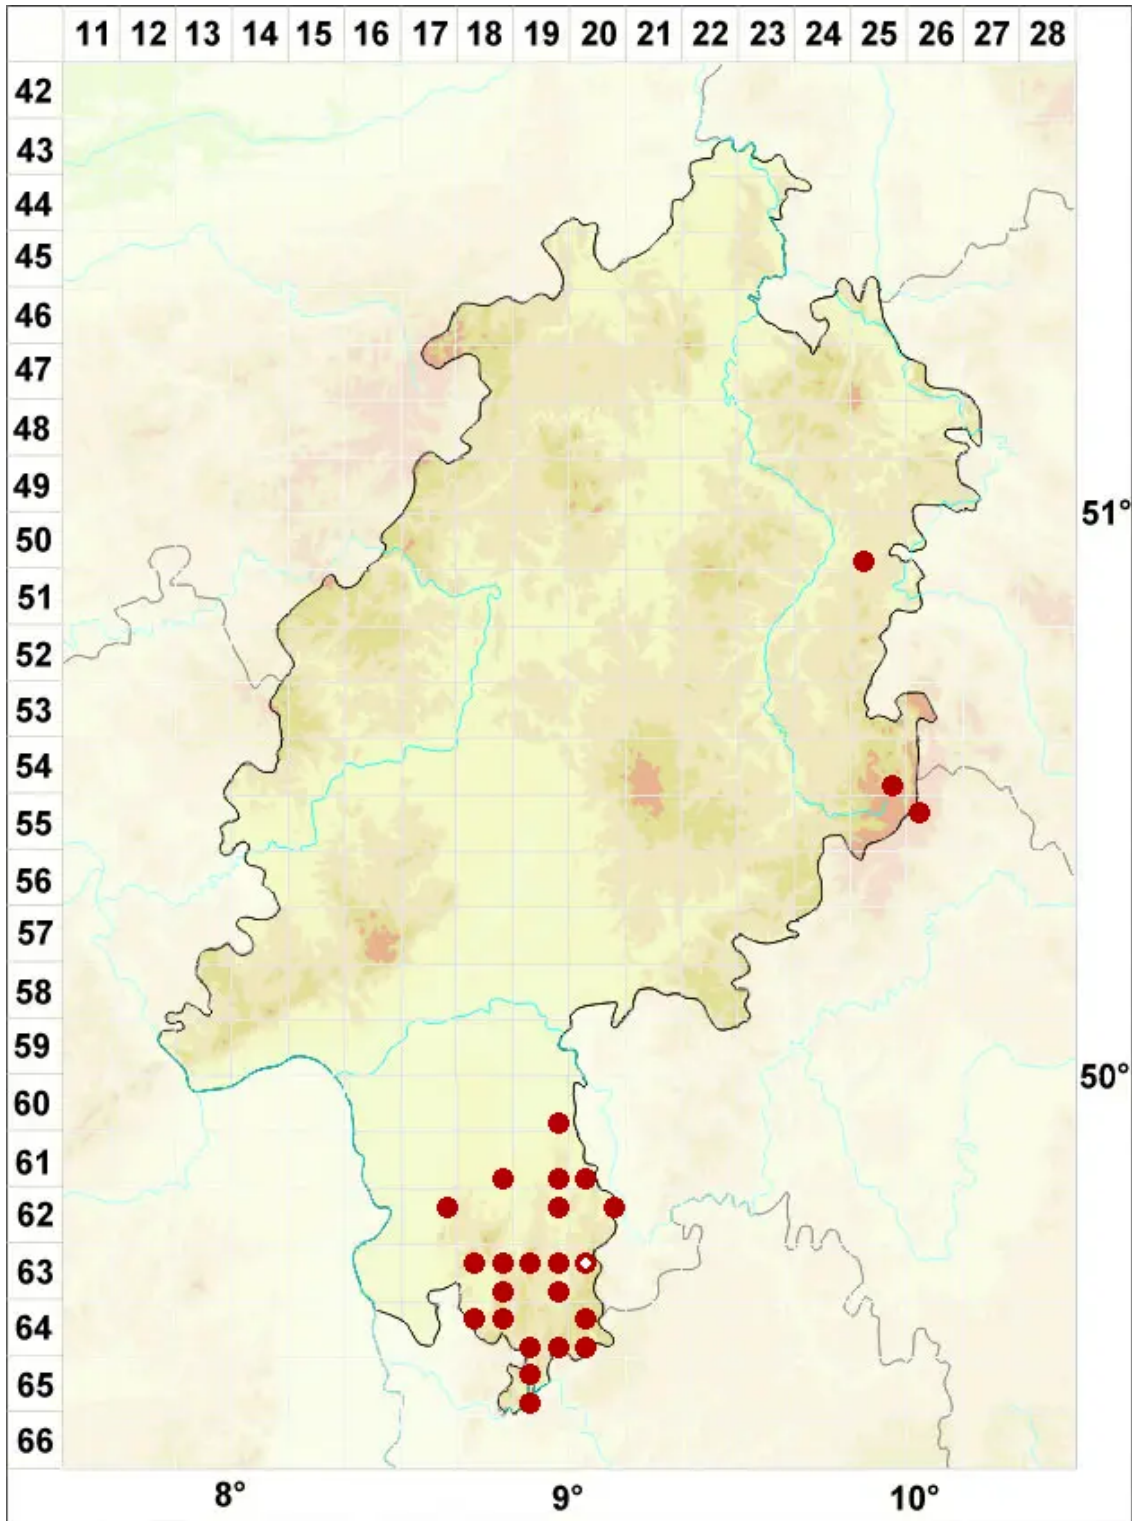

# Opegrapha varia Pers.

Legende:

- Symbole:**
- Ausgefülltes Symbol:  
Zeitraum von 1980 bis heute (Aktuelle Angabe)
  - Leeres Symbol:  
Zeitraum vor 1980 (Altangabe)
  - Quadrat: Herbarbeleg