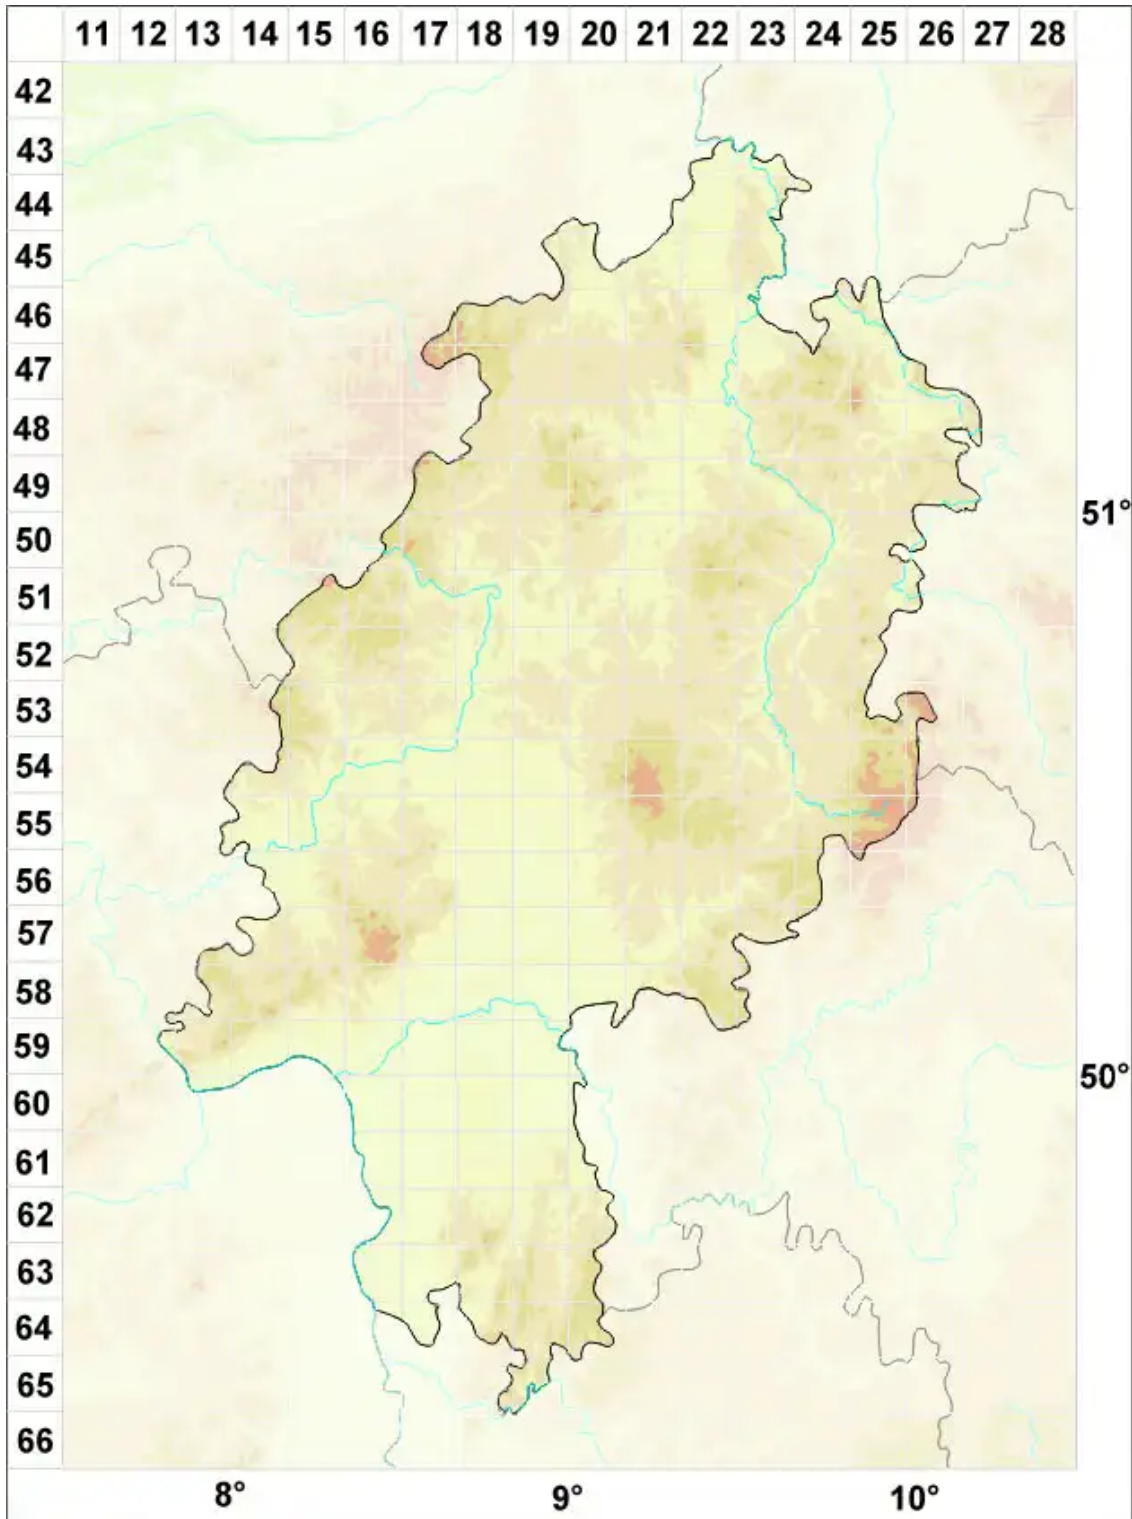

# Opegrapha variaeformis Anzi

Legende:

- Symbole:**  
Ausgefülltes Symbol:  
Zeitraum von 1980 bis heute (Aktuelle Angabe)  
Leeres Symbol:  
Zeitraum vor 1980 (Altangabe)  
Quadrat: Herbarbeleg