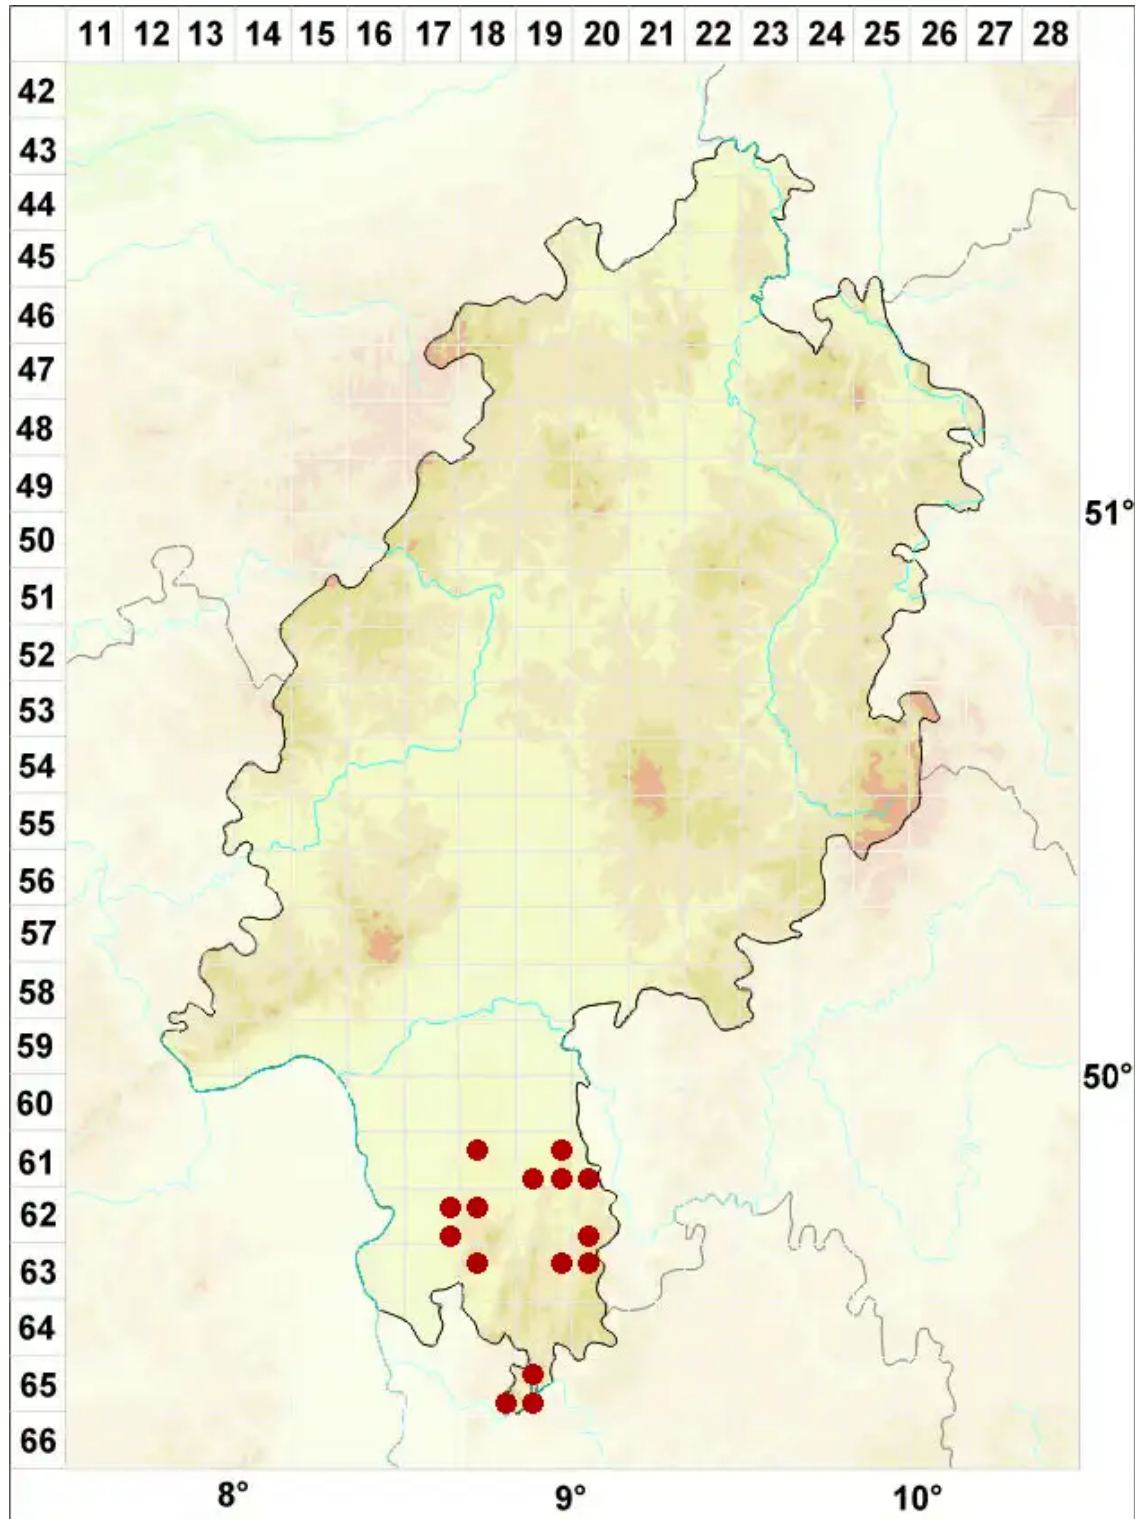

# Opegrapha vermicellifera (Kunze) J. R. Laundon

Wurmfrüchtige Zeichenflechte

Legende:

**Symbole:**

Ausgefülltes Symbol:  
Zeitraum von 1980 bis heute (Aktuelle Angabe)

Leeres Symbol:  
Zeitraum vor 1980 (Altangabe)

Quadrat: Herbarbeleg