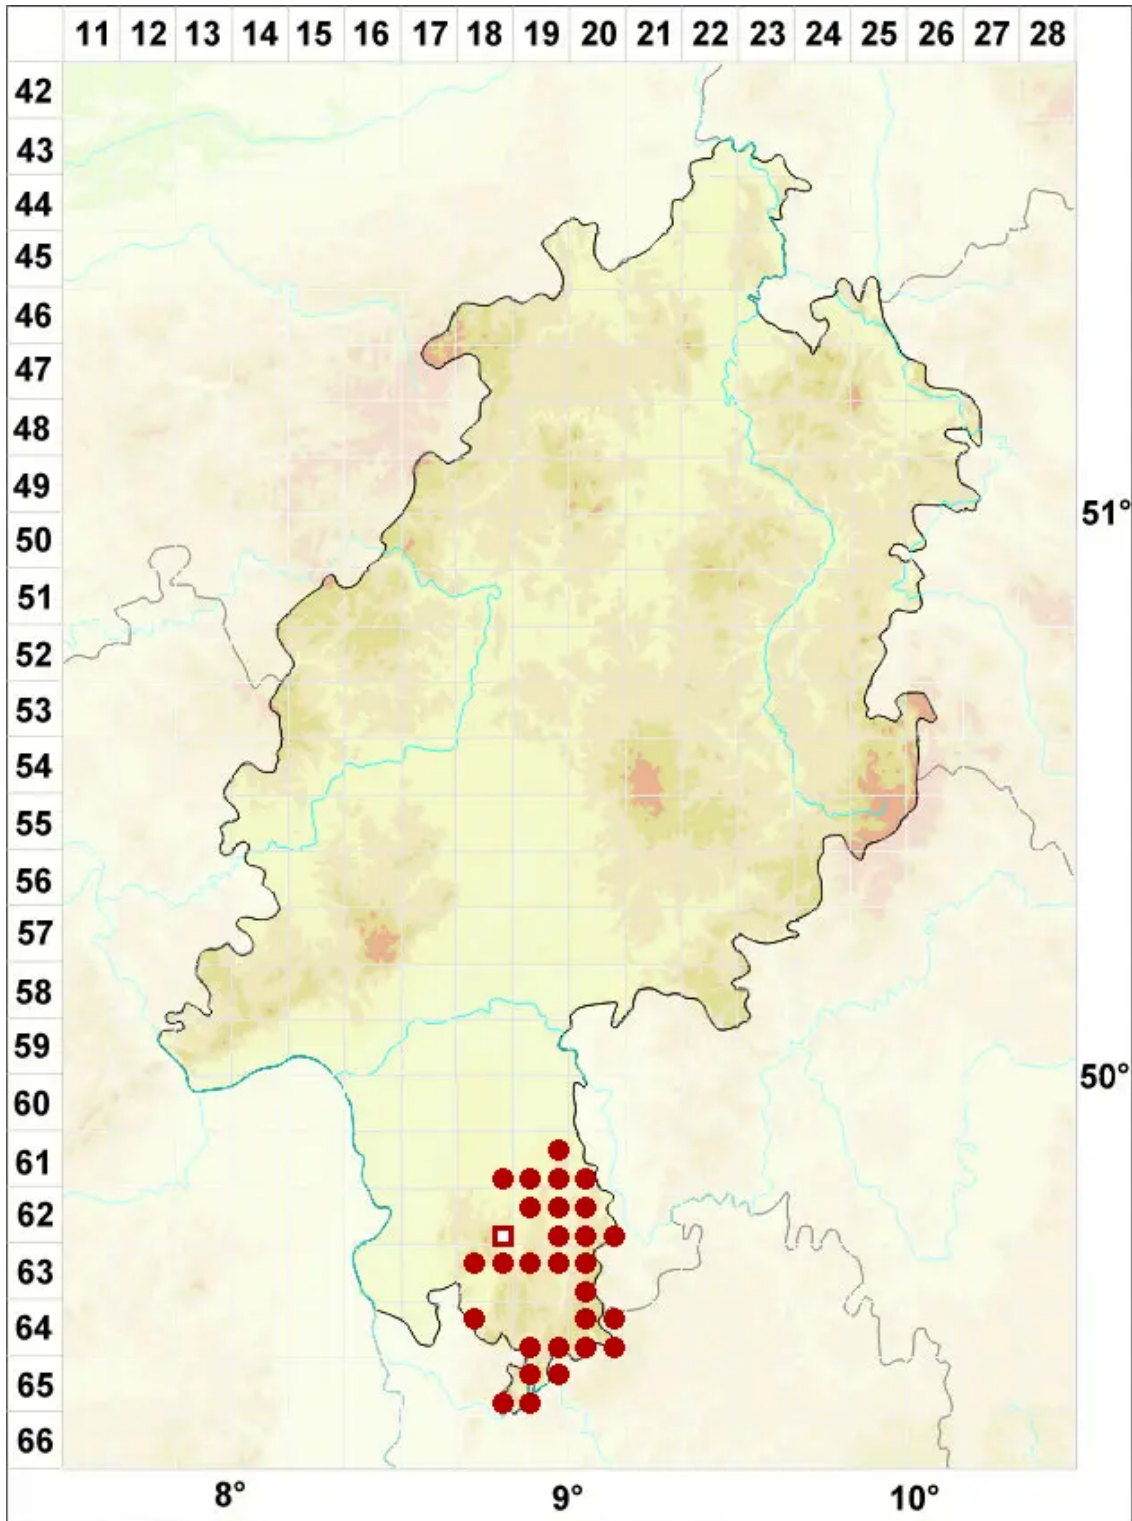

# Opegrapha viridis (Ach.) Nyl.

Legende:

- Symbole:**
- Ausgefülltes Symbol:  
Zeitraum von 1980 bis heute (Aktuelle Angabe)
  - Leeres Symbol:  
Zeitraum vor 1980 (Altangabe)
  - Quadrat: Herbarbeleg