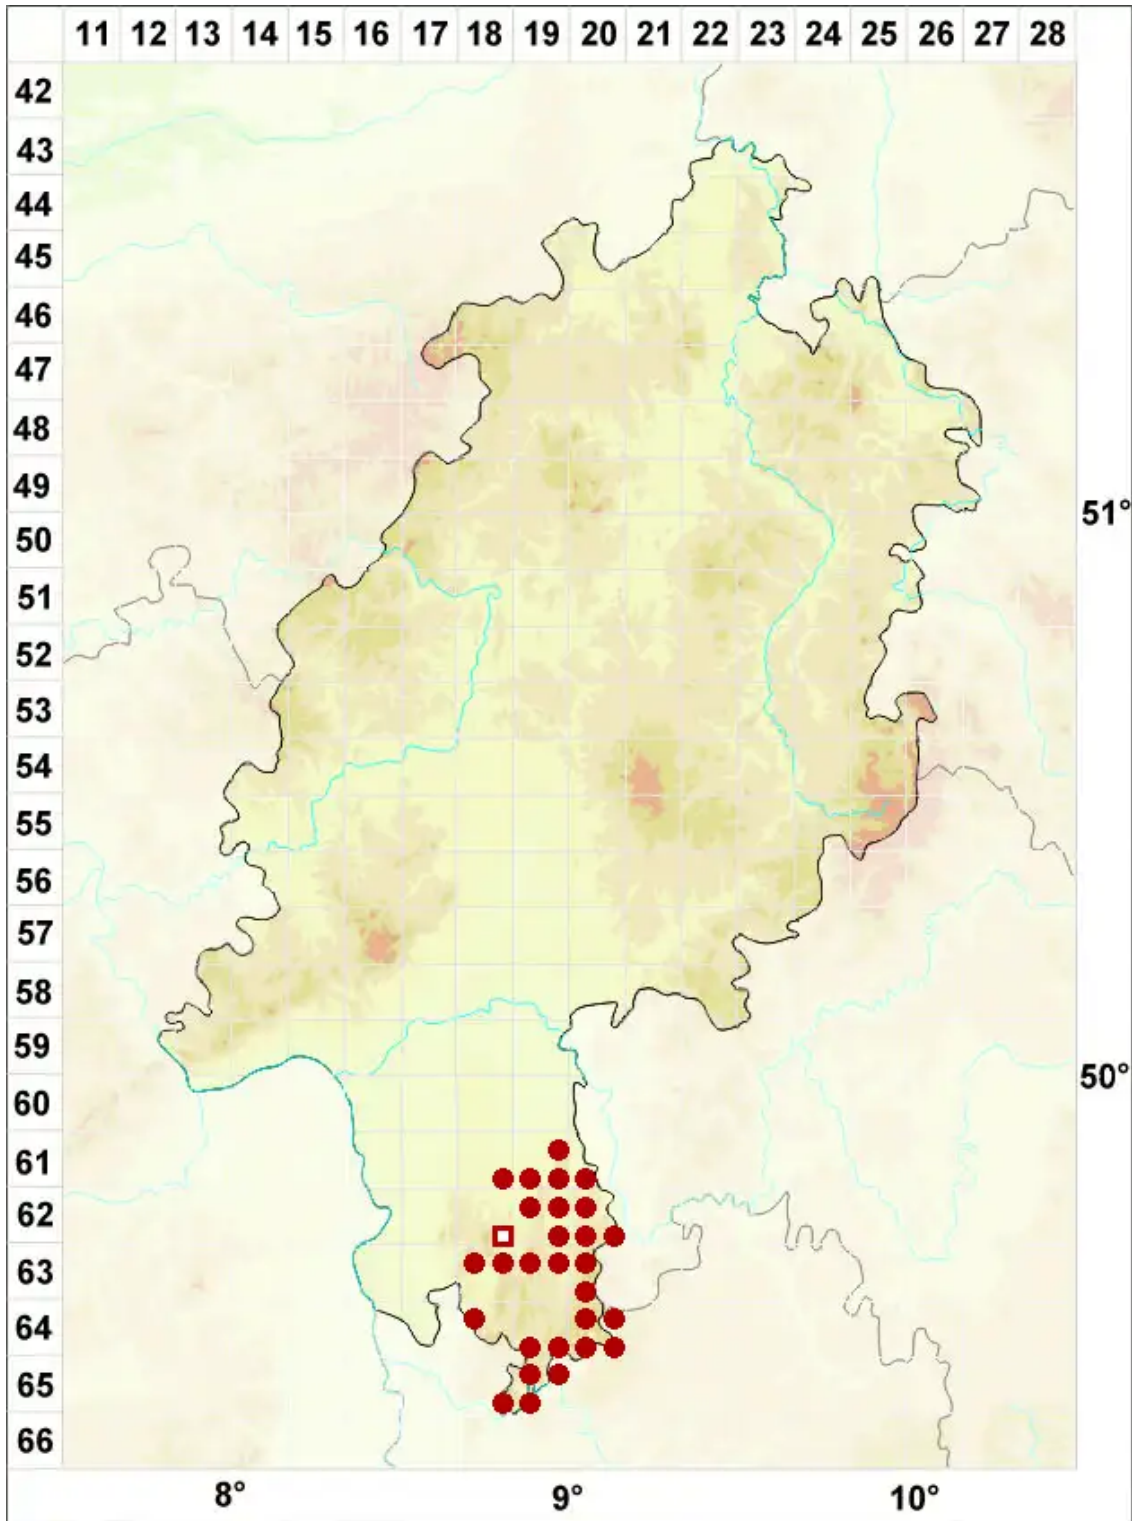

Opegrapha viridis (Ach.) Nyl.

Legende:

- Symbole:**
- Ausgefülltes Symbol:
Zeitraum von 1980 bis heute (Aktuelle Angabe)
 - Leeres Symbol:
Zeitraum vor 1980 (Altangabe)
 - Quadrat: Herbarbeleg