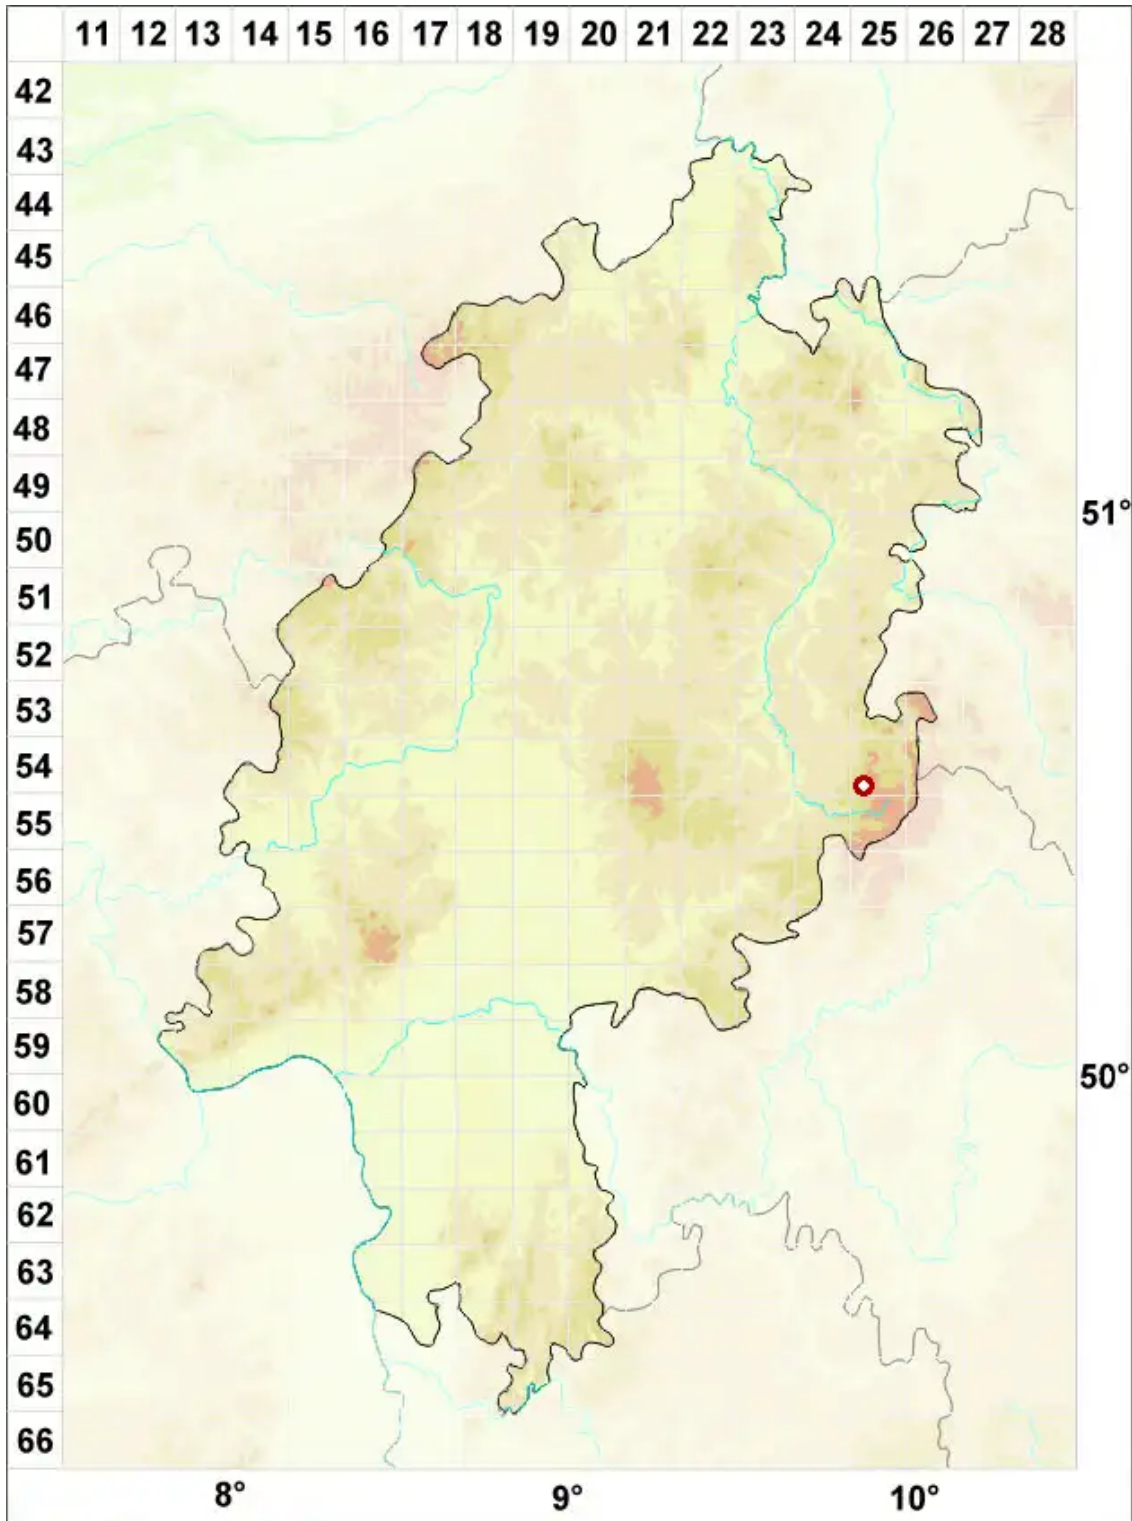

Ophioparma ventosa (L.) Norman

Blutaugenflechte

Legende:

Symbole:

Ausgefülltes Symbol:
Zeitraum von 1980 bis heute (Aktuelle Angabe)

Leeres Symbol:
Zeitraum vor 1980 (Altangabe)

Quadrat: Herbarbeleg