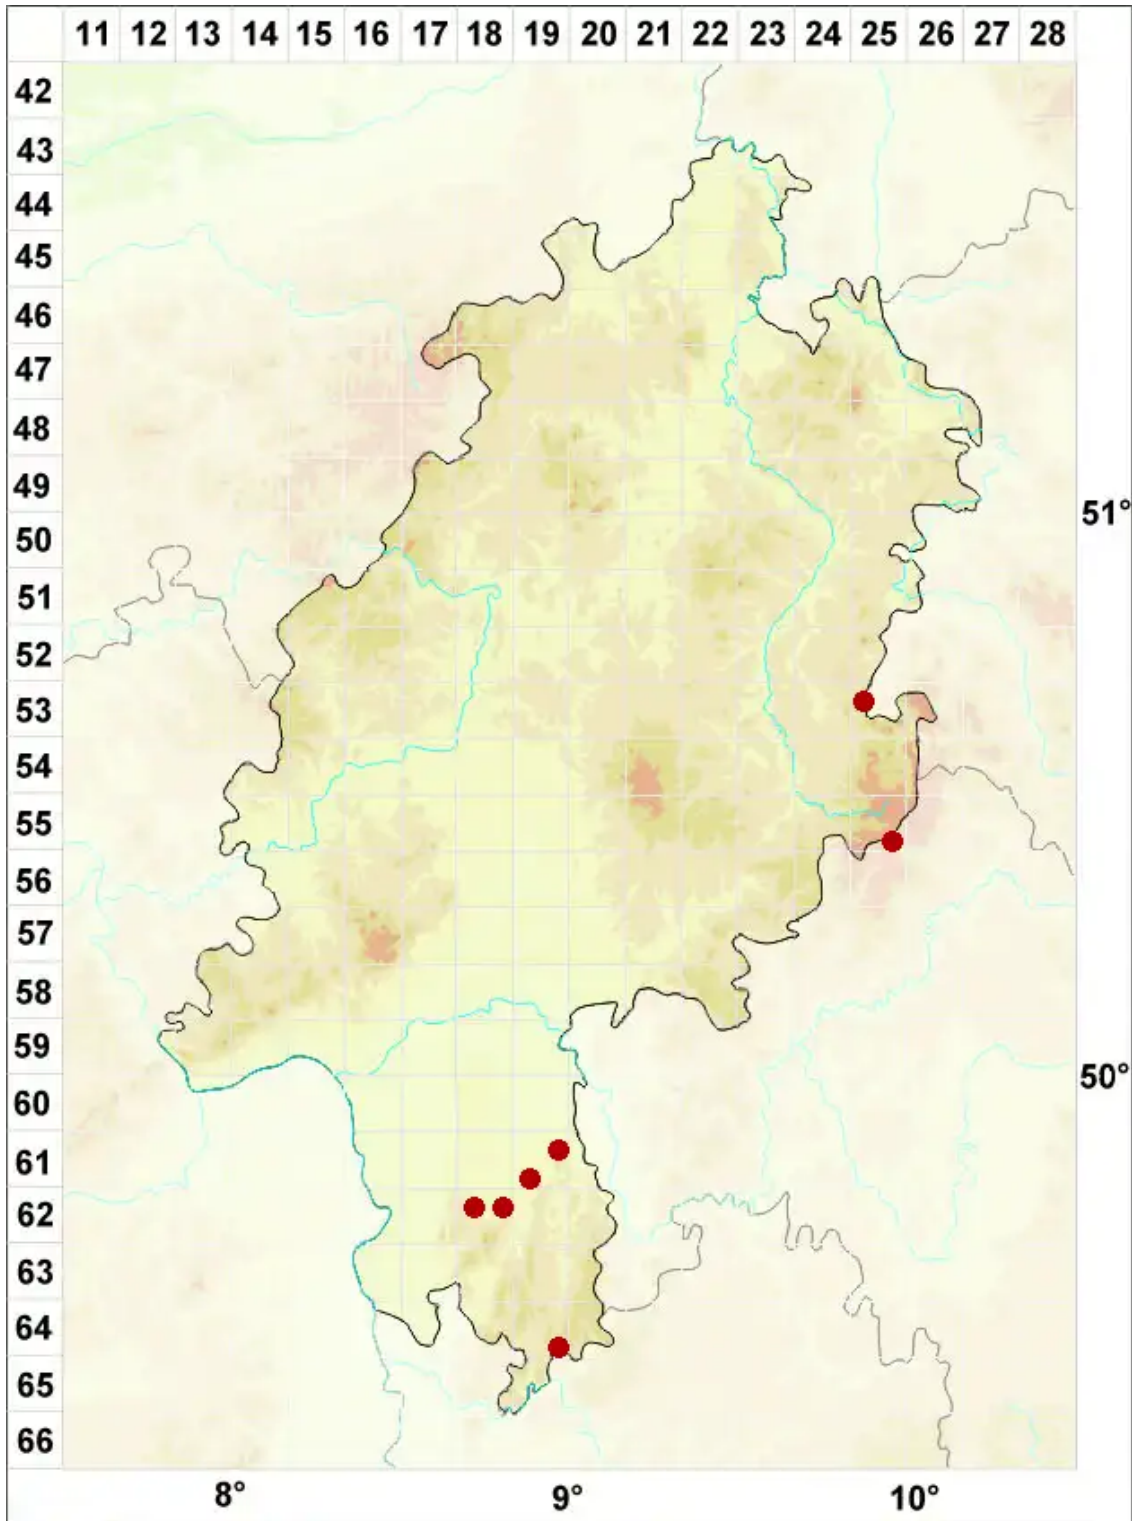

Xanthomendoza fallax (Hepp) Søchting, Kärnefelt & S. Kondr.

Stein-Gelbflechte

Legende:

- Symbole:**
- Ausgefülltes Symbol:
Zeitraum von 1980 bis heute (Aktuelle Angabe)
 - Leeres Symbol:
Zeitraum vor 1980 (Altangabe)
 - Quadrat: Herbarbeleg