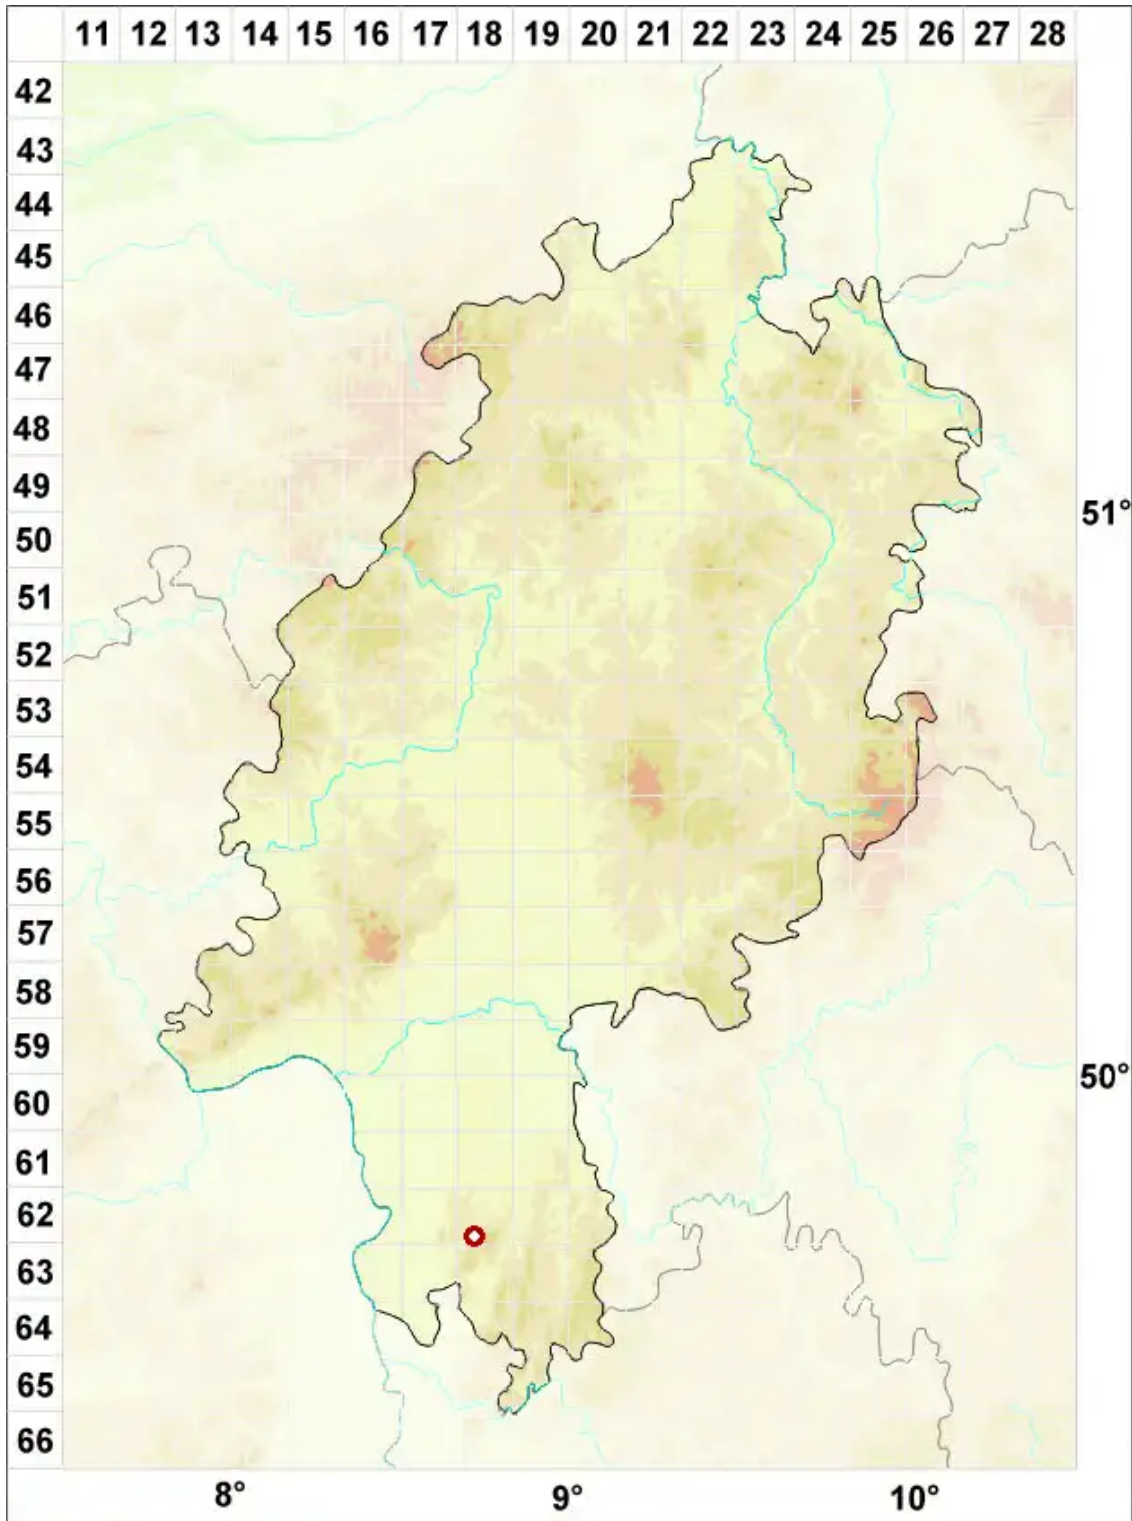

Pannaria conoplea (Ach.) Bory

Blaugraue Tuchflechte

Legende:

- Symbole:**
- Ausgefülltes Symbol:
Zeitraum von 1980 bis heute (Aktuelle Angabe)
 - Leeres Symbol:
Zeitraum vor 1980 (Altangabe)
 - Quadrat: Herbarbeleg