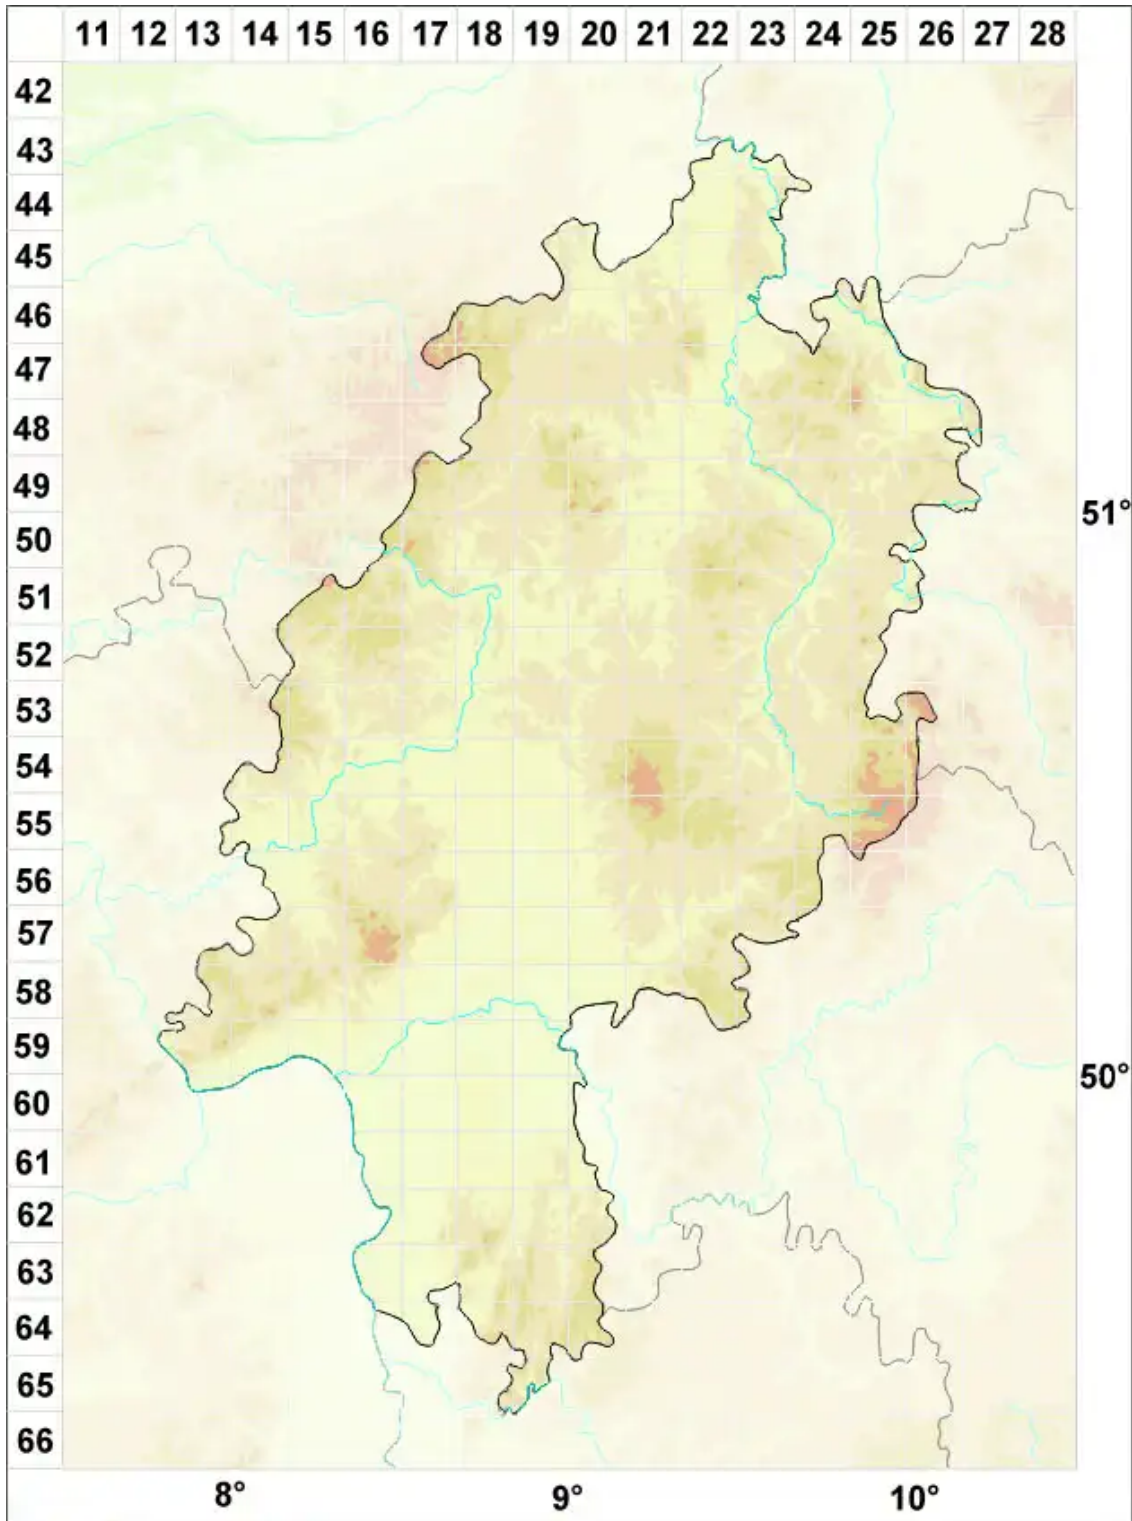

Fuscopannaria praetermissa (Nyl.) P. M. Jørg

Fels-Tuchflechte

Legende:

Symbole:

Ausgefülltes Symbol:
Zeitraum von 1980 bis heute (Aktuelle Angabe)

Leeres Symbol:
Zeitraum vor 1980 (Altangabe)

Quadrat: Herbarbeleg