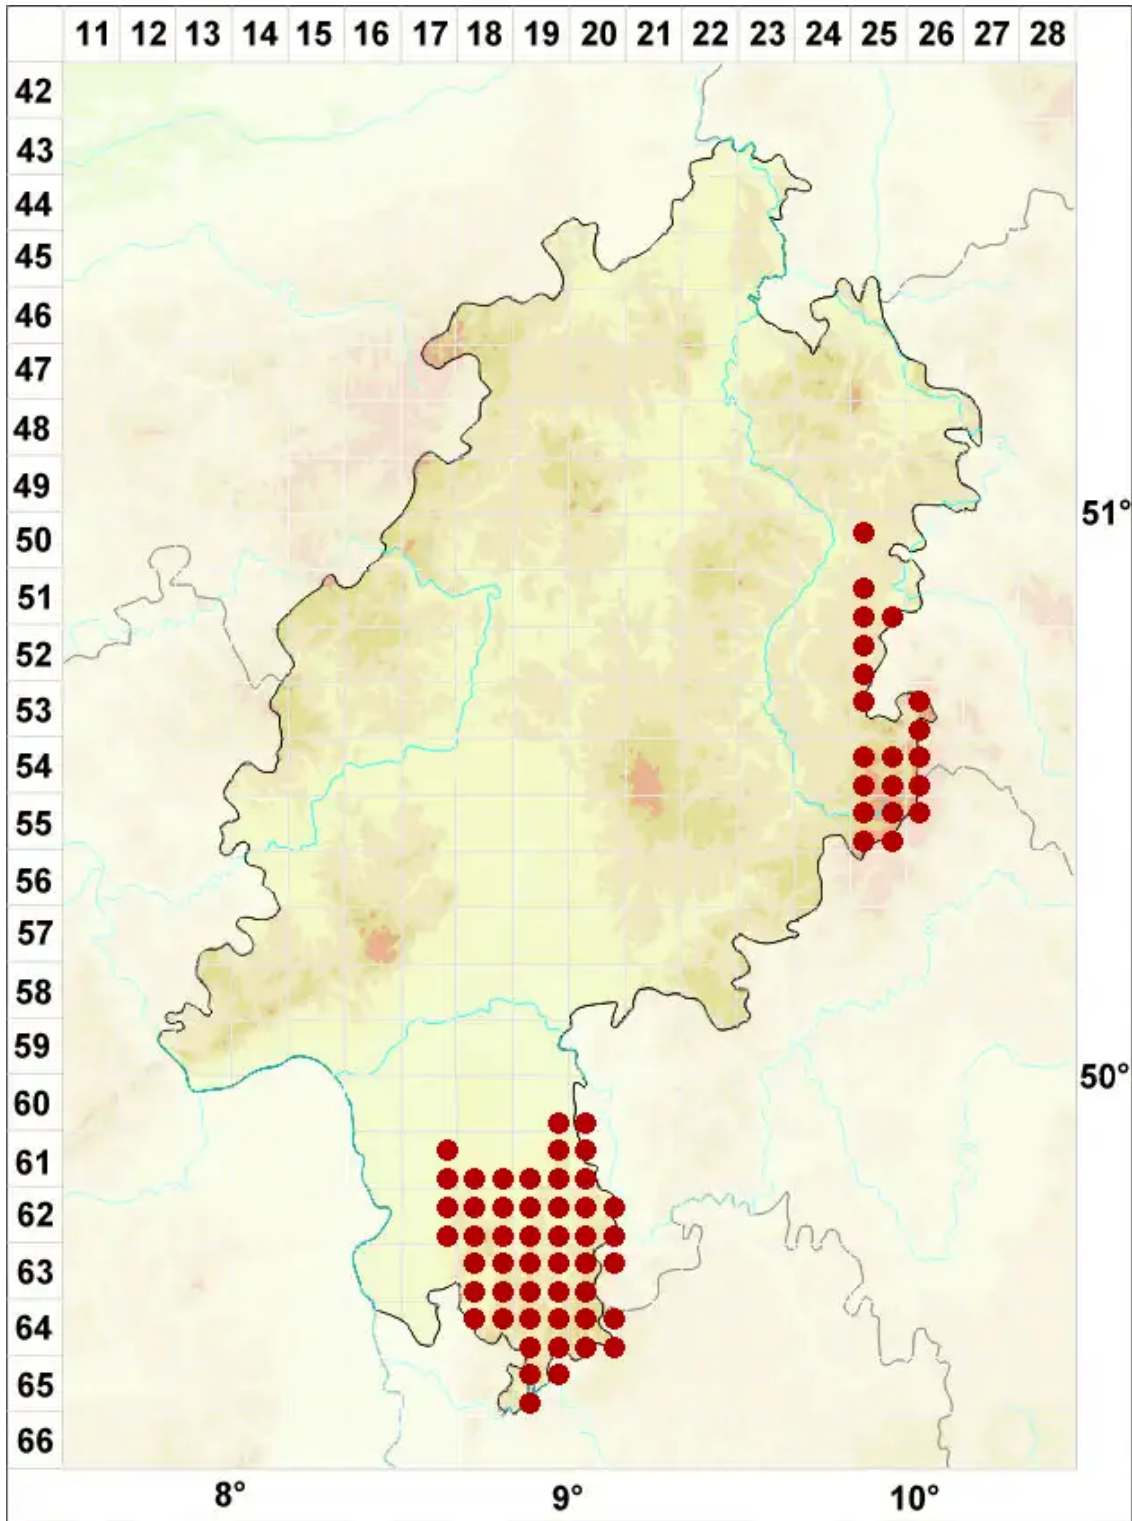

Pleurosticta acetabulum (Neck.) Elix & Lumbsch

Großfrüchtige Braunschüsselflechte, Essigflechte

Legende:

Symbole:

Ausgefülltes Symbol:
Zeitraum von 1980 bis heute (Aktuelle Angabe)

Leeres Symbol:
Zeitraum vor 1980 (Altangabe)

Quadrat: Herbarbeleg