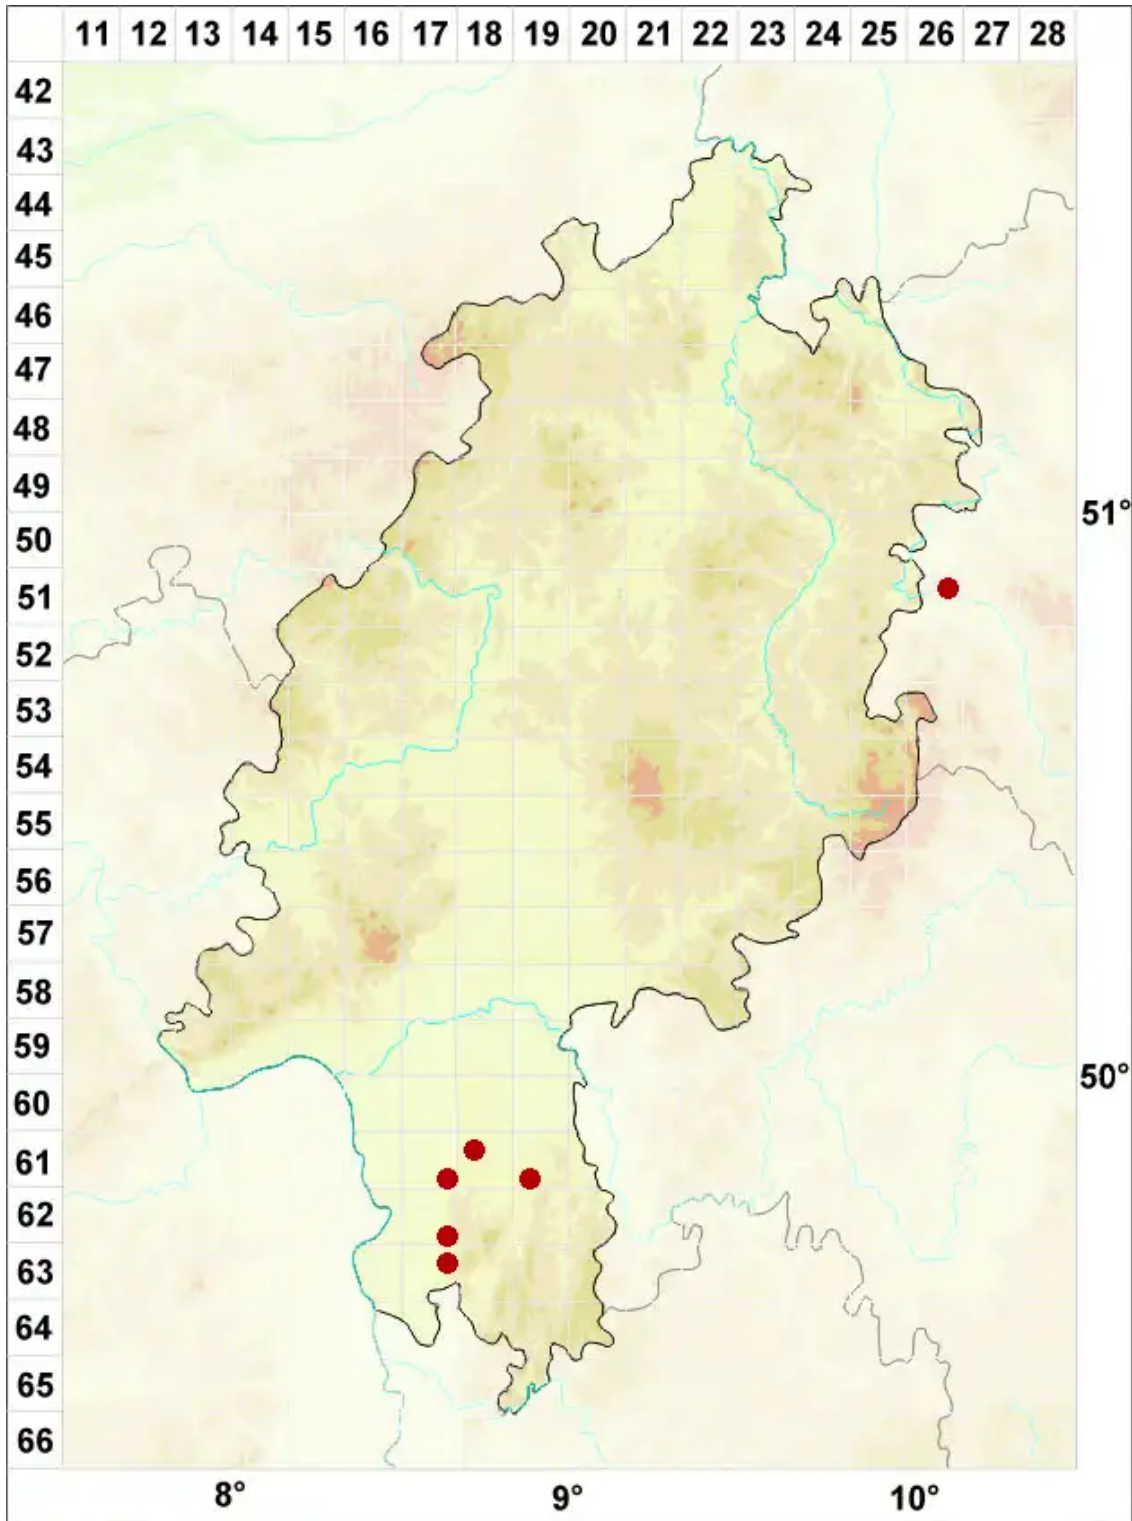

Punctelia borreri (Sm.) Krog

Sternenhimmelflechte

Legende:

- Symbole:**
- Ausgefülltes Symbol:
Zeitraum von 1980 bis heute (Aktuelle Angabe)
 - Leeres Symbol:
Zeitraum vor 1980 (Altangabe)
 - Quadrat: Herbarbeleg