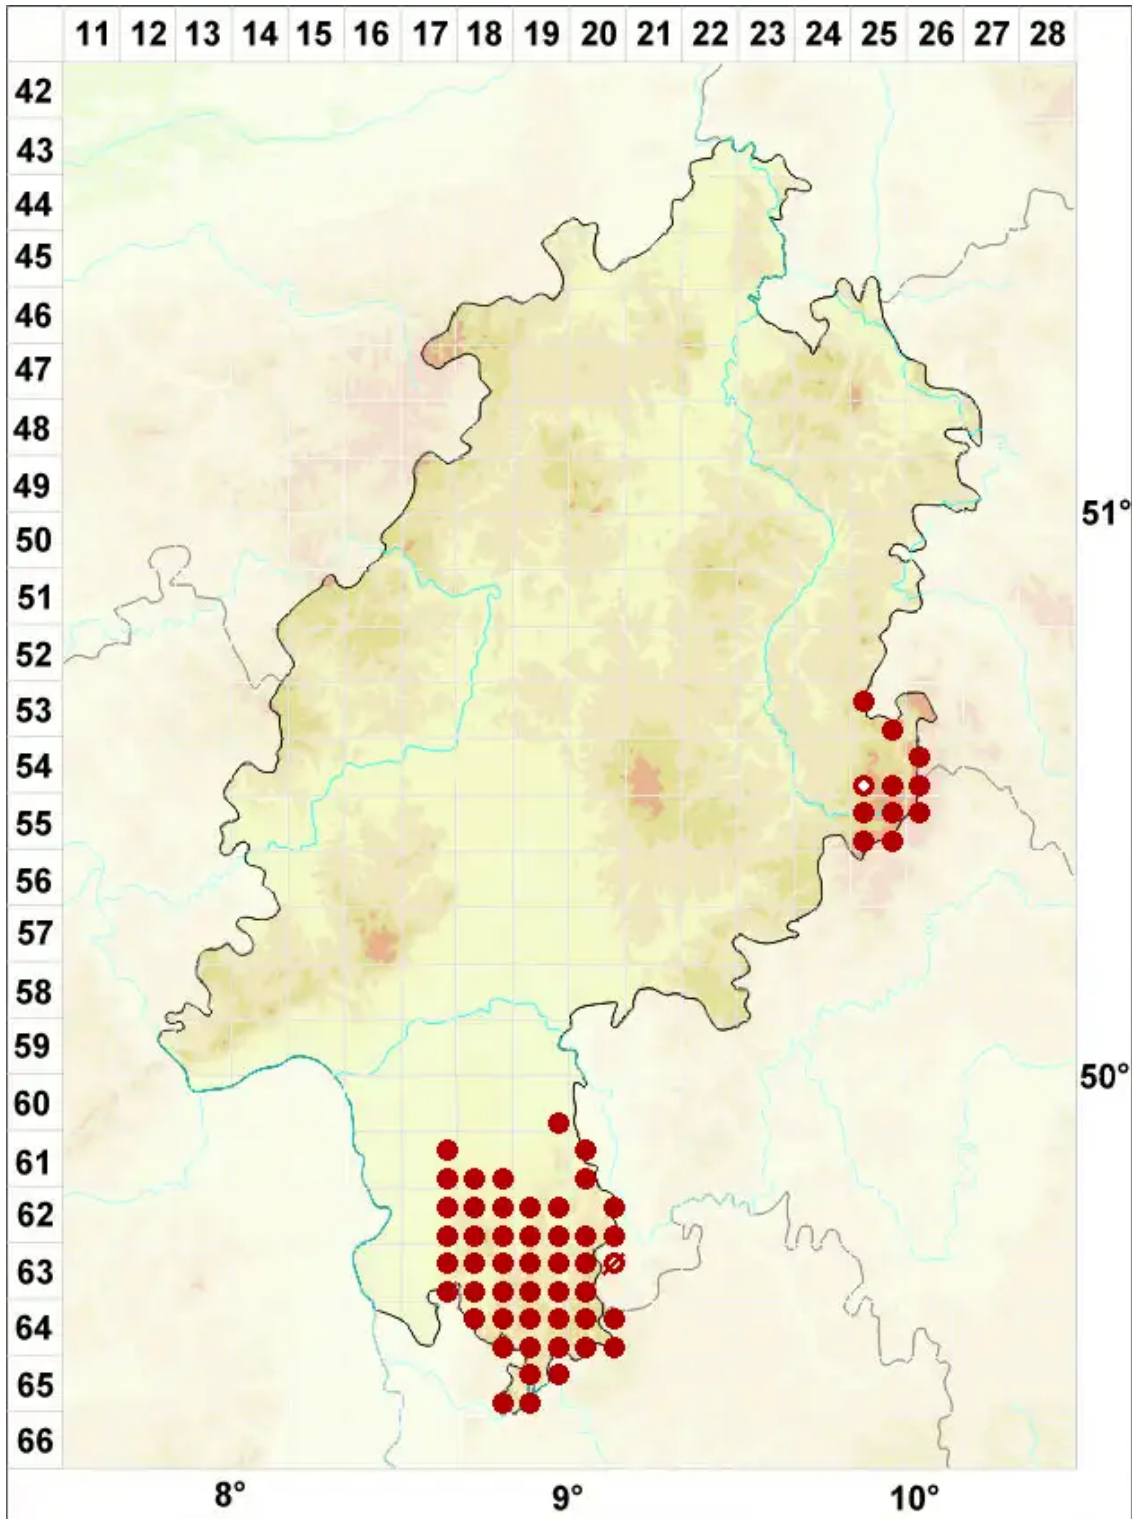

Xanthoparmelia conspersa (Ehrh. ex Ach.) Hale

Gesprenkelte Felsschüsselflechte

Legende:

Symbole:

Ausgefülltes Symbol:
Zeitraum von 1980 bis heute (Aktuelle Angabe)

Leeres Symbol:
Zeitraum vor 1980 (Altangabe)

Quadrat: Herbarbeleg