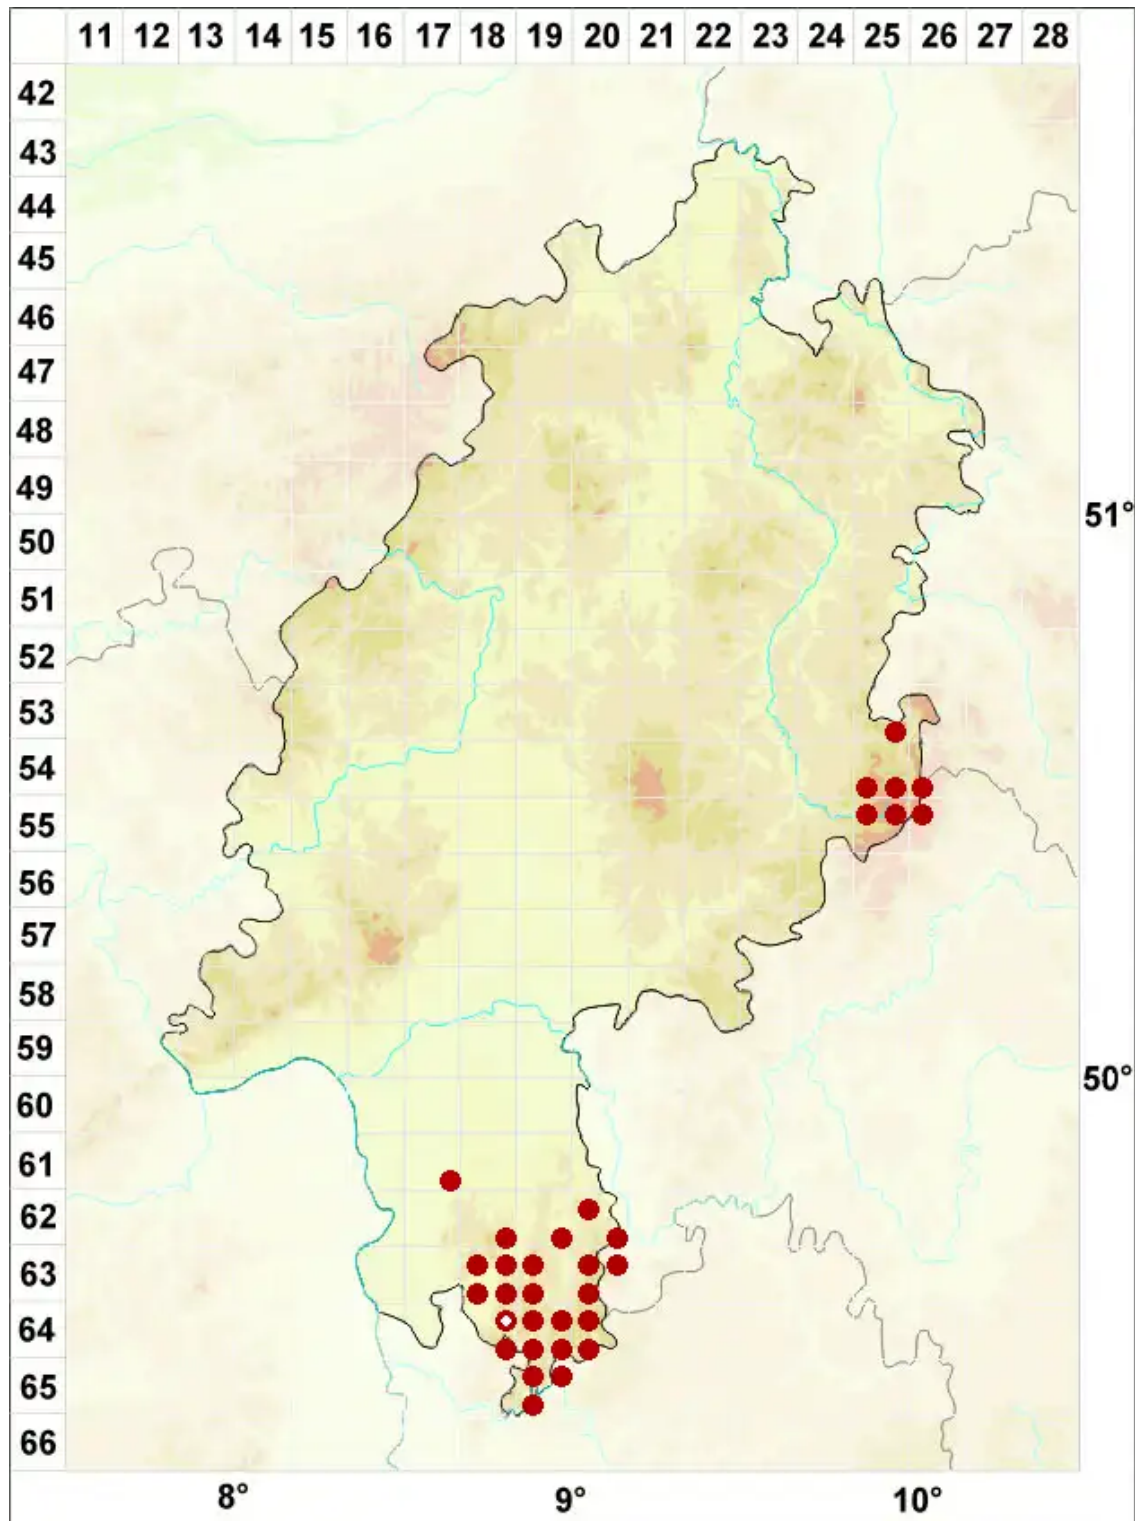

# Parmelia submontana Nád. ex Hale

Verdrehte Schüsselflechte

Legende:

- Symbole:**  
Ausgefülltes Symbol:  
Zeitraum von 1980 bis heute (Aktuelle Angabe)  
Leeres Symbol:  
Zeitraum vor 1980 (Altangabe)  
Quadrat: Herbarbeleg