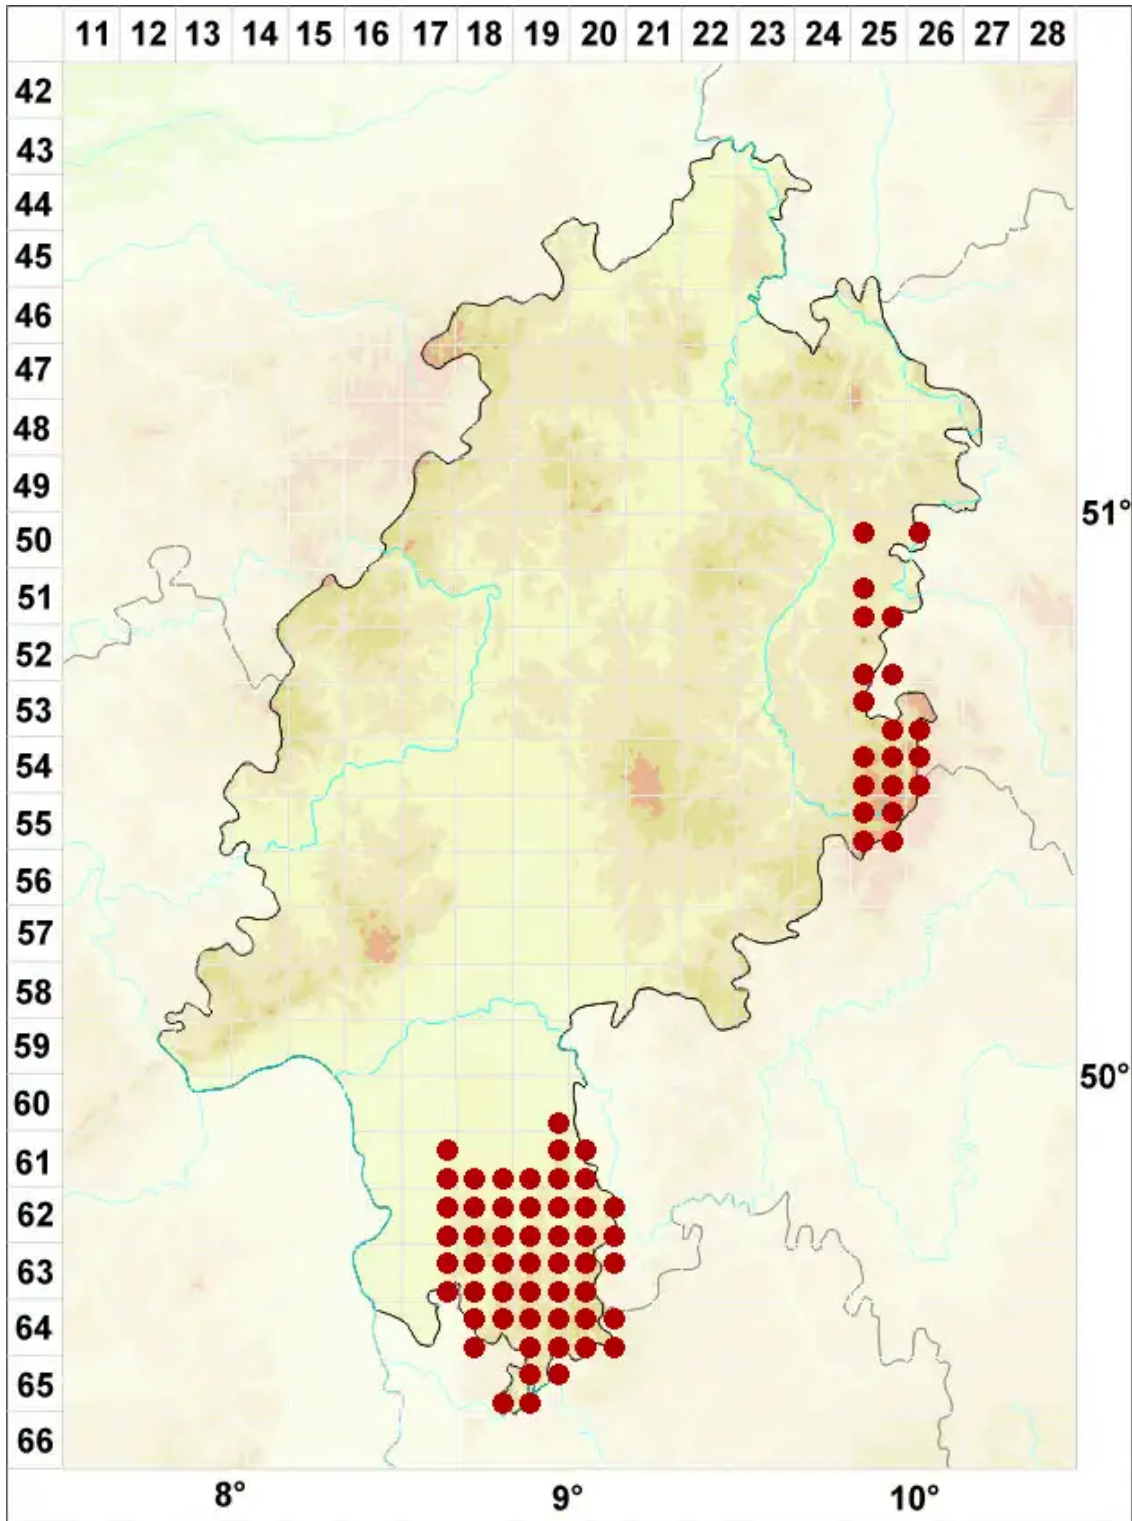

# Melanohalea exasperatula (Nyl.) O. Blanco, A. Crespo, Divakar

Spatel-Braunschüsselflechte

Legende:

**Symbole:**

Ausgefülltes Symbol:  
Zeitraum von 1980 bis heute (Aktuelle Angabe)

Leeres Symbol:  
Zeitraum vor 1980 (Altangabe)

Quadrat: Herbarbeleg