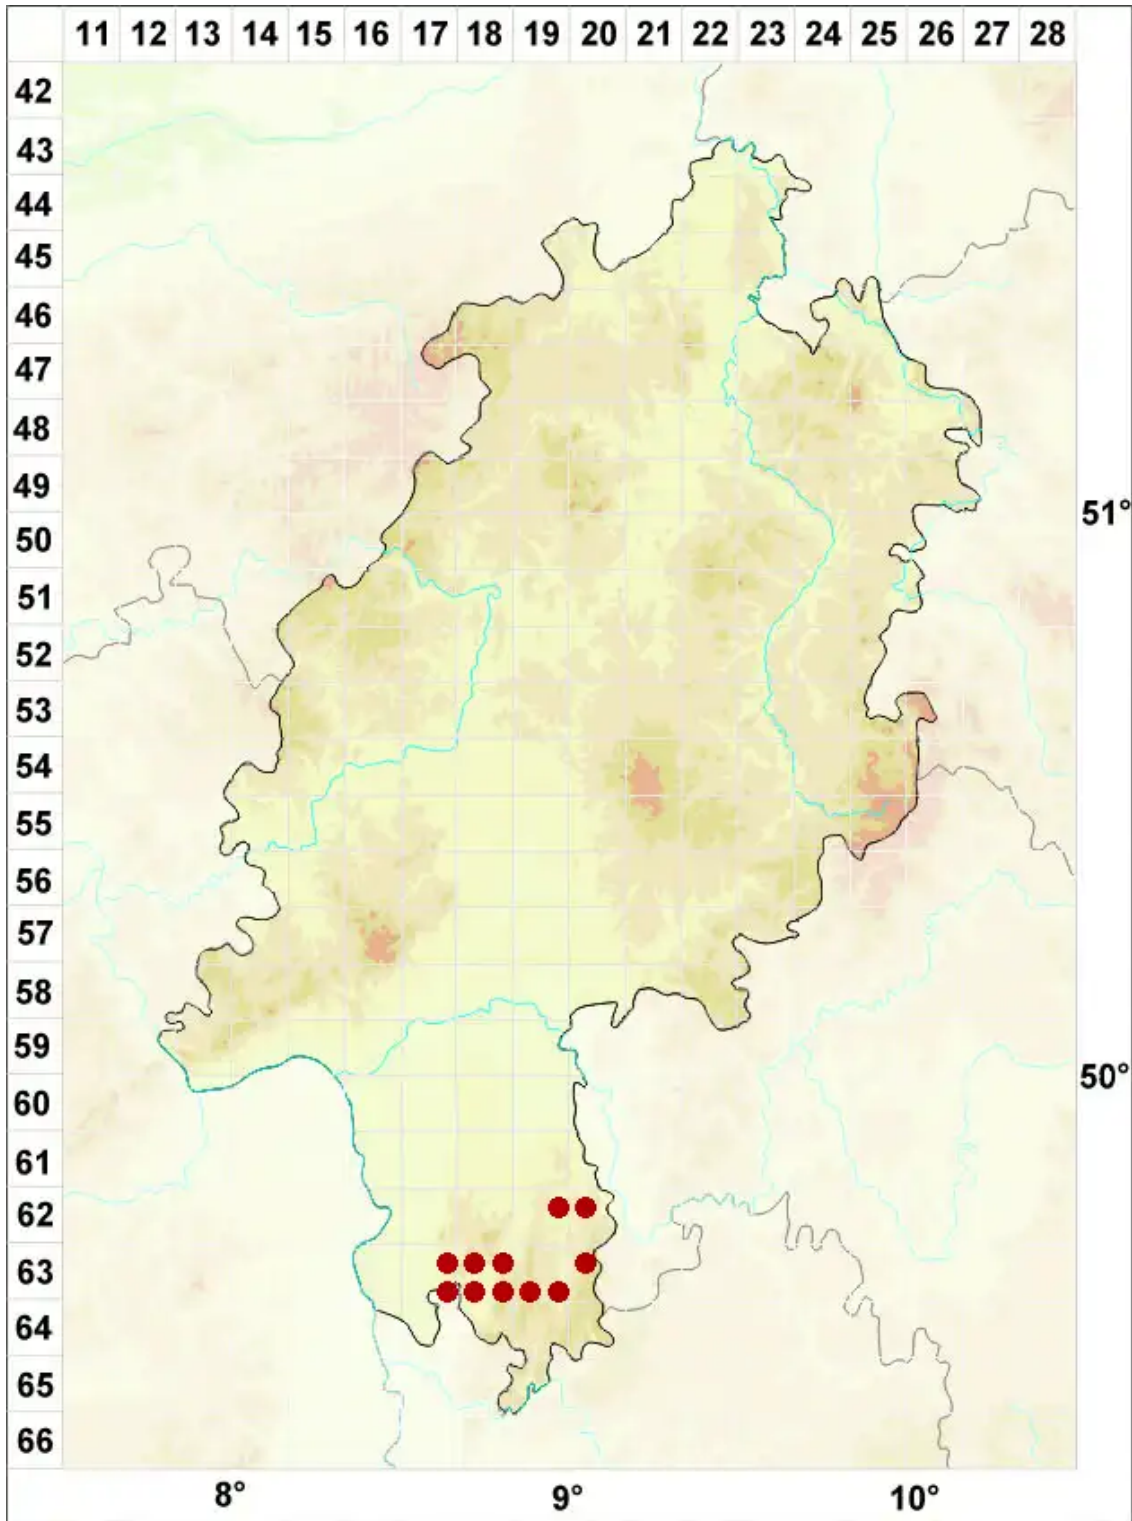

Flavopunctelia flaventior (Stirt.) Hale

Gelbe Punktschüsselflechte

Legende:

Symbole:

Ausgefülltes Symbol:
Zeitraum von 1980 bis heute (Aktuelle Angabe)

Leeres Symbol:
Zeitraum vor 1980 (Altangabe)

Quadrat: Herbarbeleg