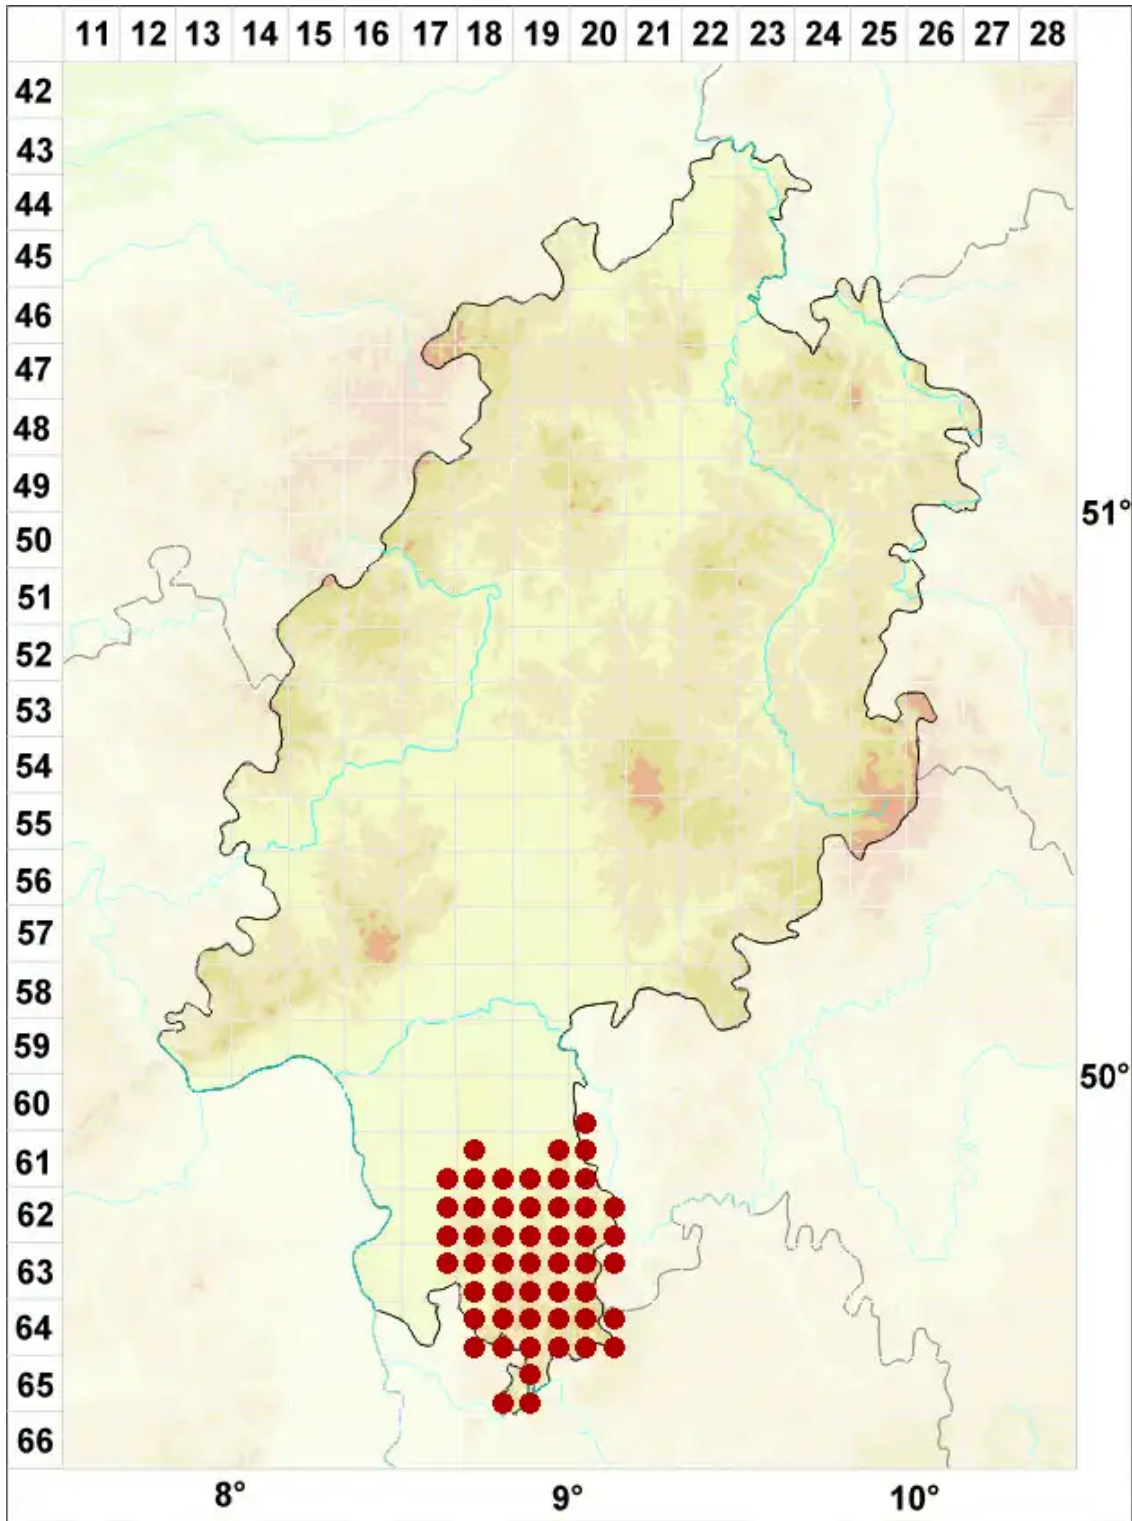

Melanelixia fuliginosa (Fr. ex Duby) O. Blanco, A. Crespo, Diva

Samtige Braunschüsselflechte

Legende:

Symbole:

Ausgefülltes Symbol:
Zeitraum von 1980 bis heute (Aktuelle Angabe)

Leeres Symbol:
Zeitraum vor 1980 (Altangabe)

Quadrat: Herbarbeleg