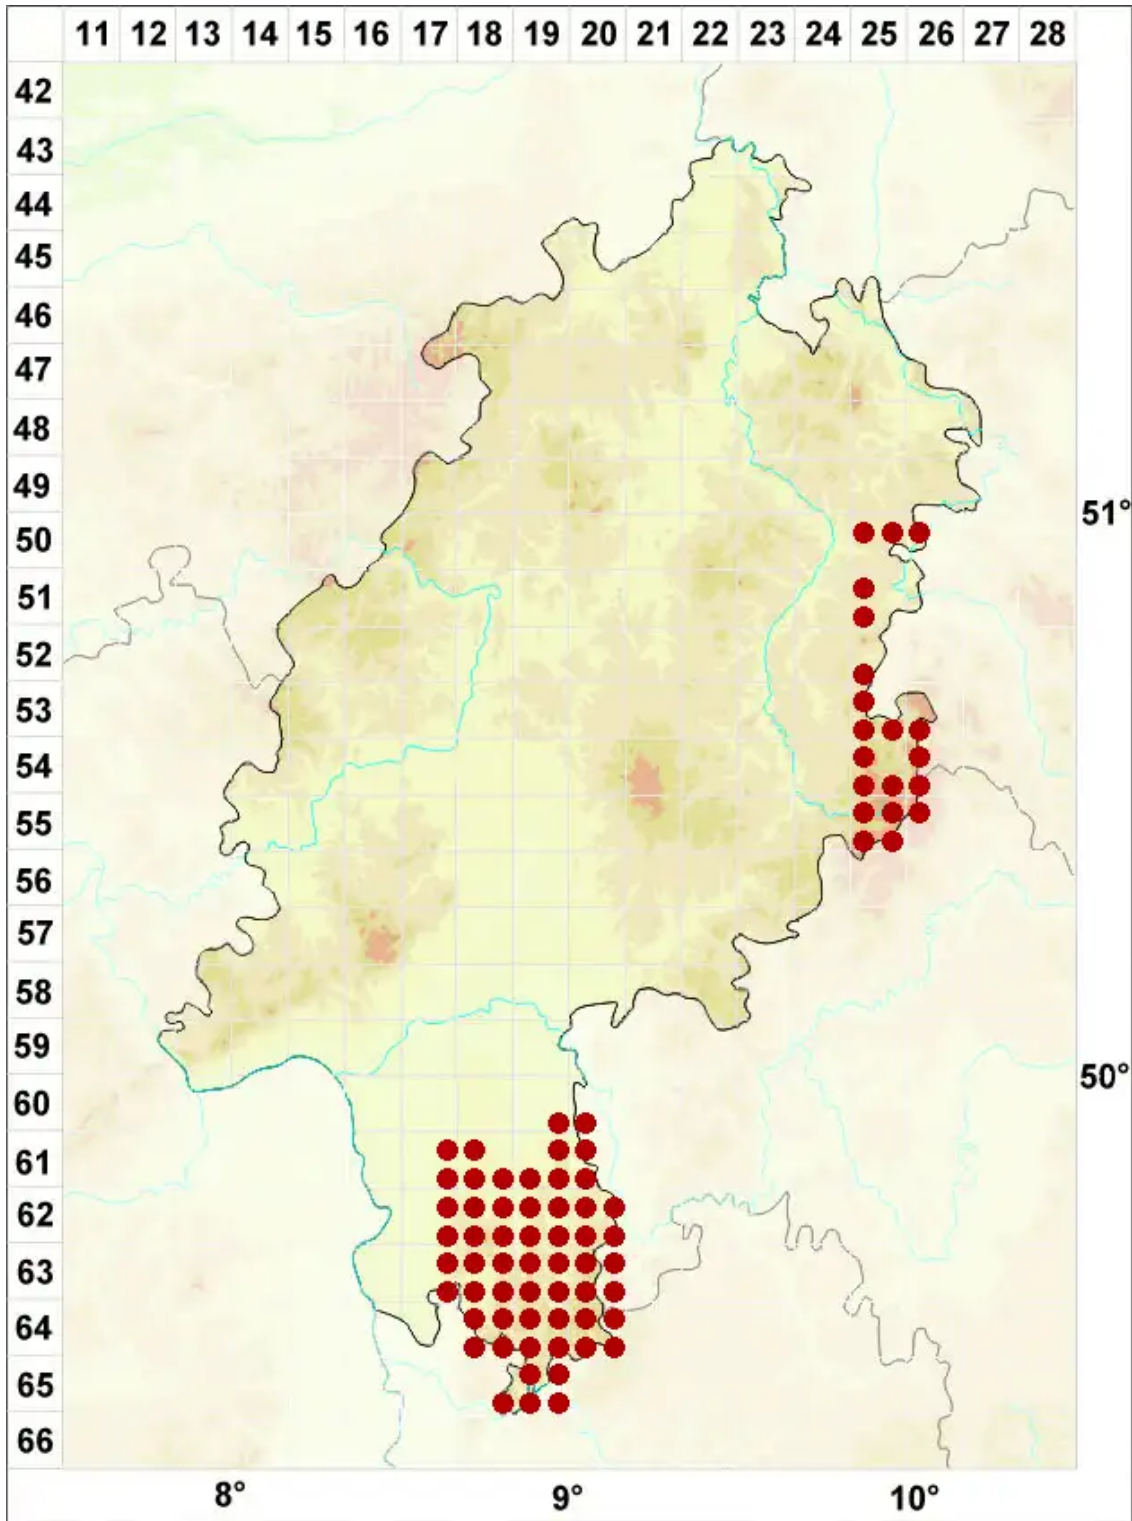

Melanelixia glabratula (Lamy) Sandler & Arup

Gewöhnliche Braunschüsselflechte

Legende:

Symbole:
Ausgefülltes Symbol:
Zeitraum von 1980 bis heute (Aktuelle Angabe)
Leeres Symbol:
Zeitraum vor 1980 (Altangabe)
Quadrat: Herbarbeleg