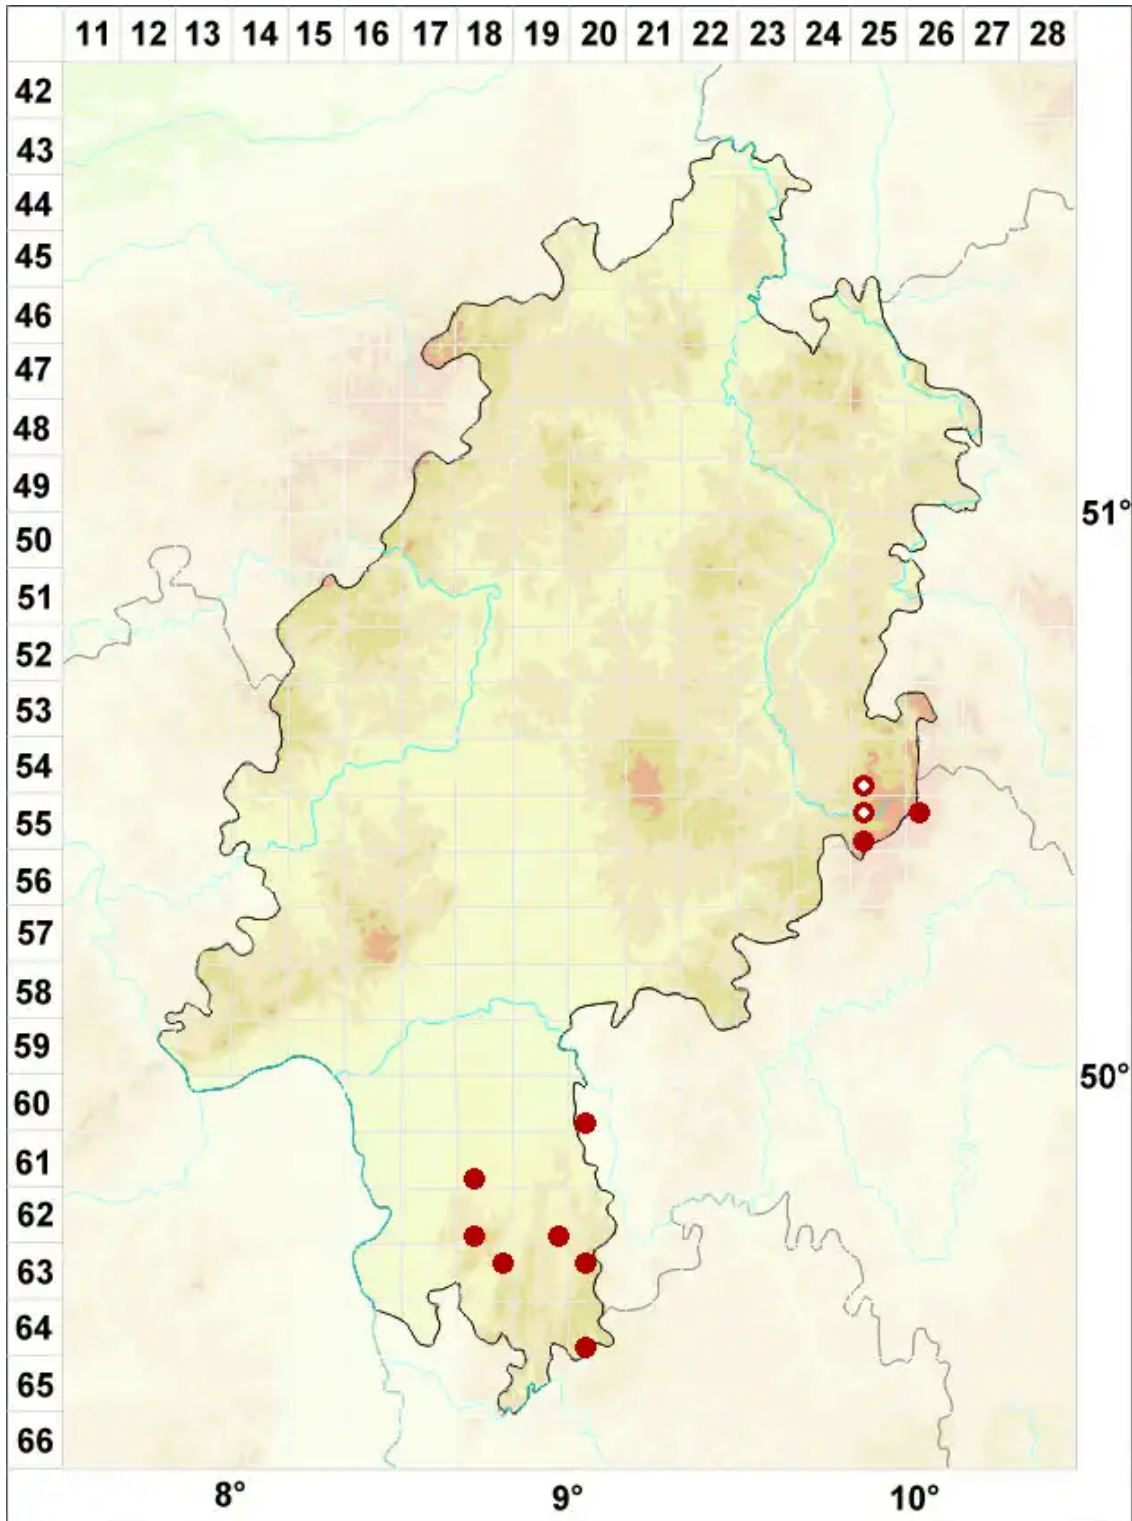

# Xanthoparmelia loxodes (Nyl.) O. Blanco, A. Crespo, Elix, D. H

Grobwarzige Felsschüsselflechte

Legende:

- Symbole:**
- Ausgefülltes Symbol:  
Zeitraum von 1980 bis heute (Aktuelle Angabe)
  - Leeres Symbol:  
Zeitraum vor 1980 (Altangabe)
  - Quadrat: Herbarbeleg