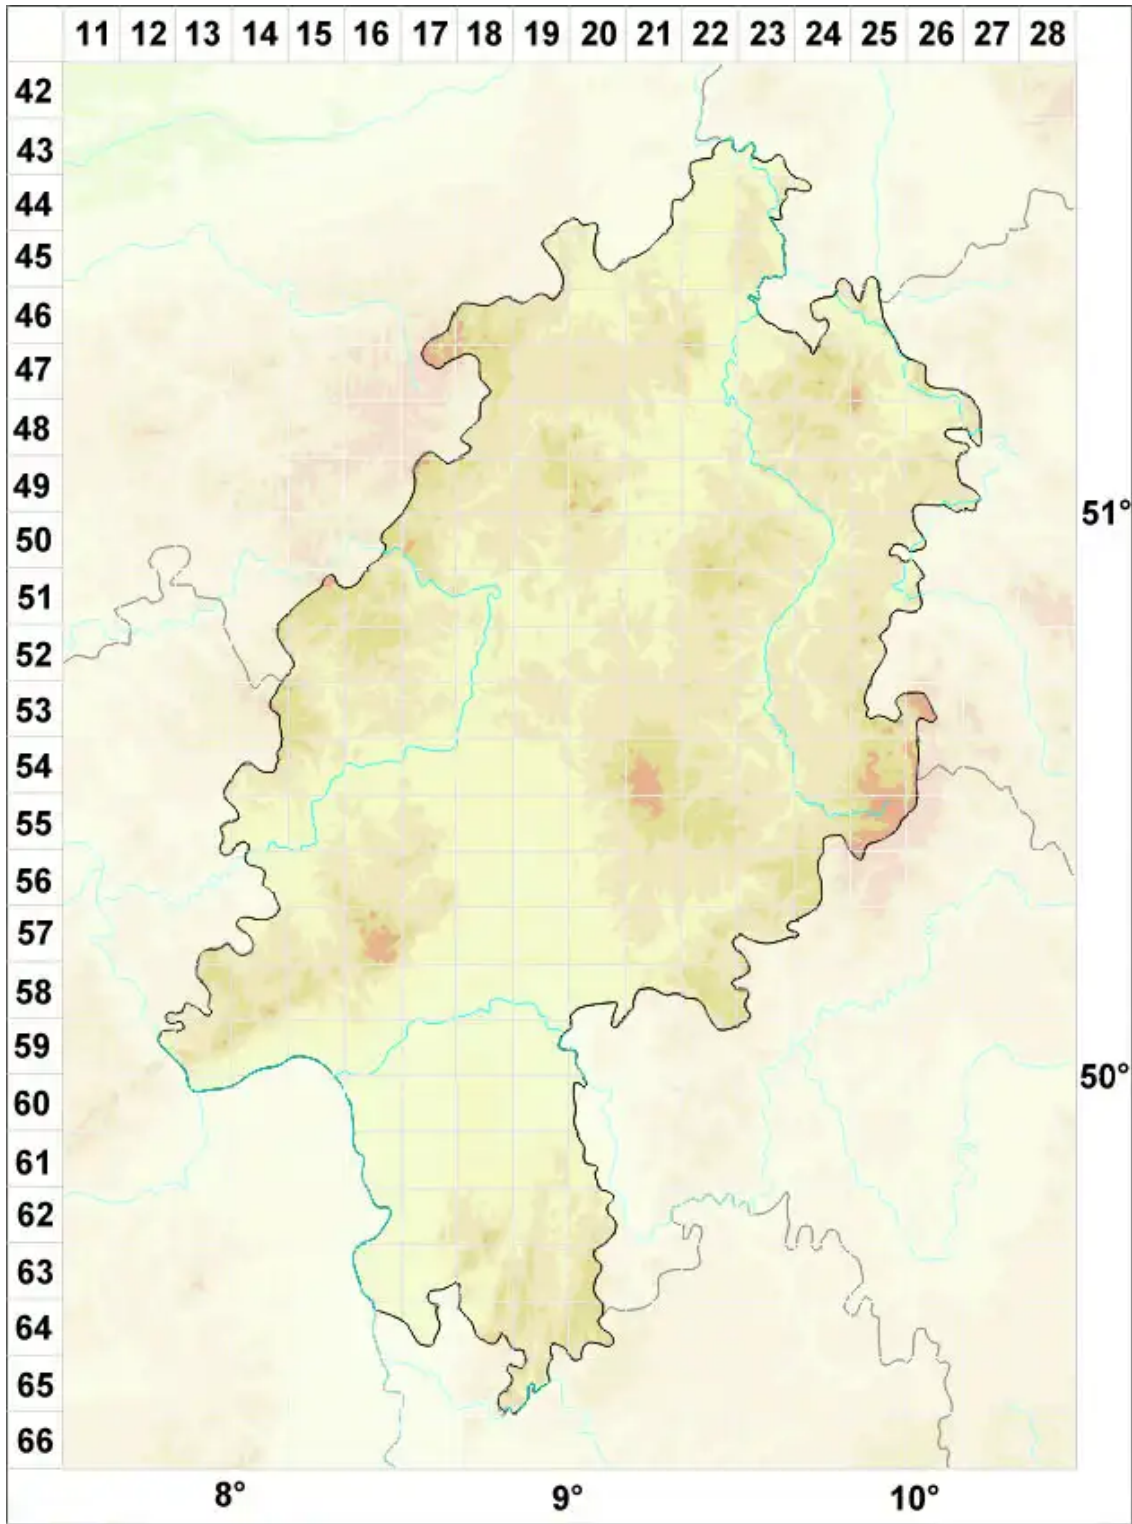

Xanthoparmelia delisei (Duby) O. Blanco, A. Crespo, Elix, D. H.

Legende:

- Symbole:**
- Ausgefülltes Symbol:
Zeitraum von 1980 bis heute (Aktuelle Angabe)
 - Leeres Symbol:
Zeitraum vor 1980 (Altangabe)
 - Quadrat: Herbarbeleg