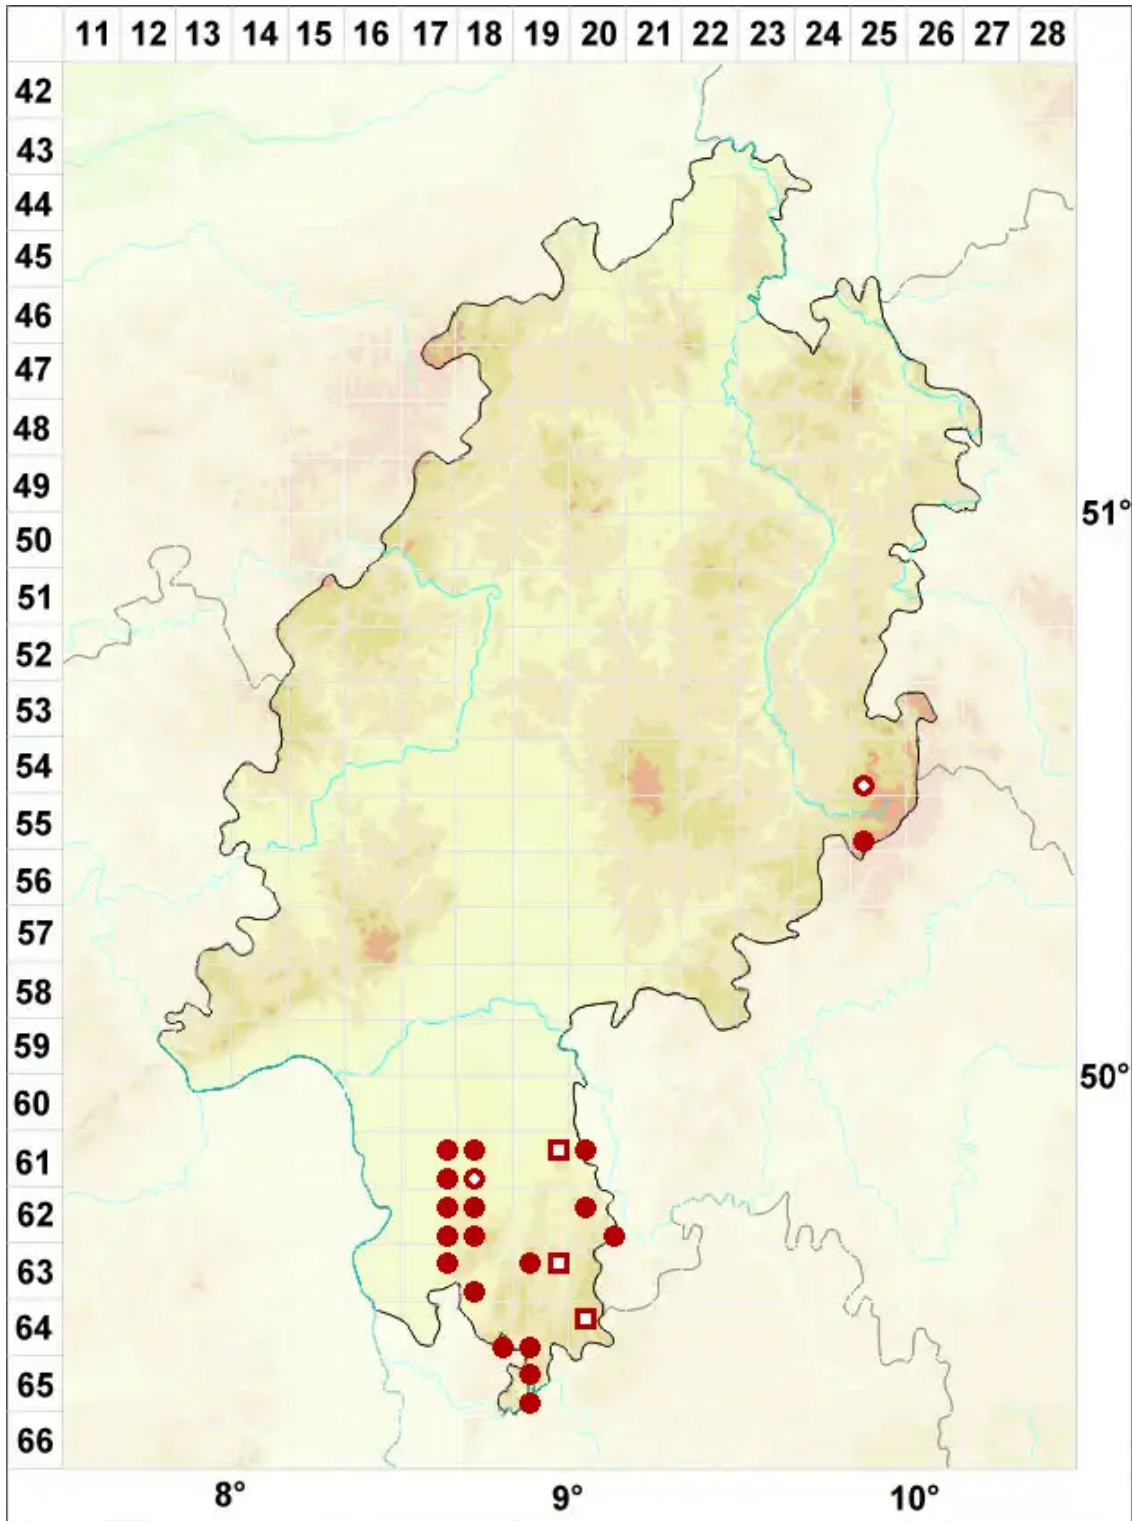

Parmotrema perlatum (Huds.) M. Choisy

Breitlappige Schüsselflechte

Legende:

Symbole:

Ausgefülltes Symbol:
Zeitraum von 1980 bis heute (Aktuelle Angabe)

Leeres Symbol:
Zeitraum vor 1980 (Altangabe)

Quadrat: Herbarbeleg