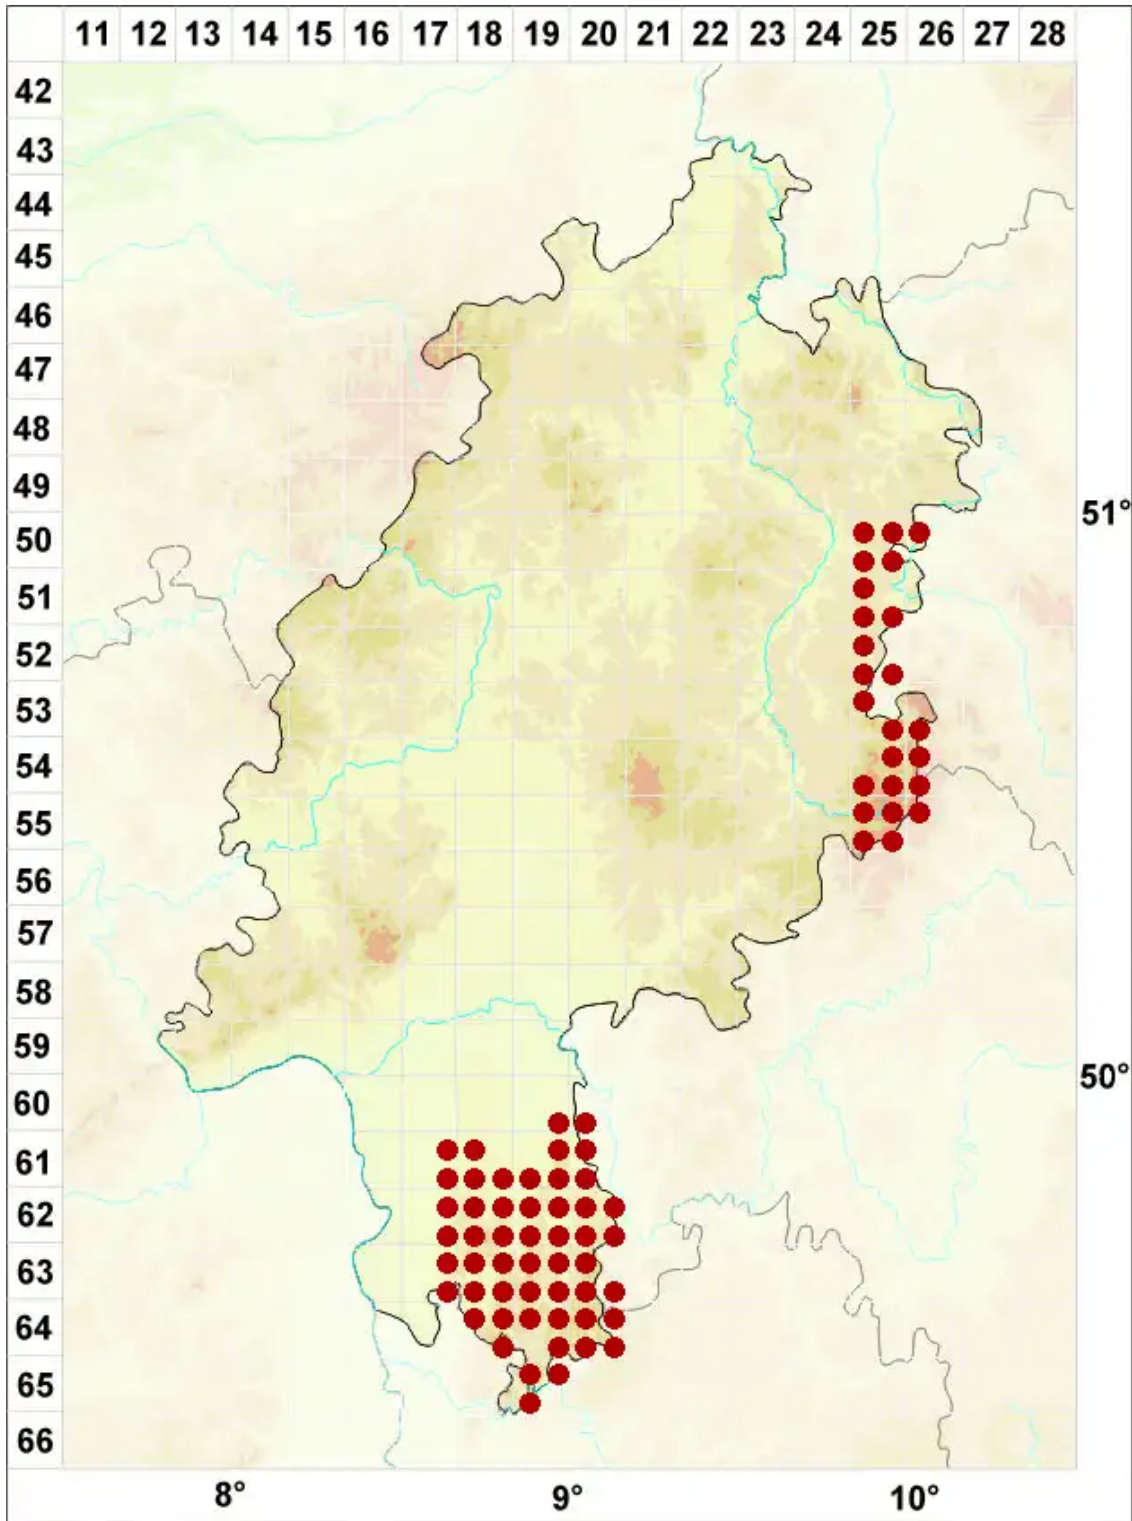

# Xanthoria polycarpa (Hoffm.) Rieber

Vielfruchtige Gelbflechte

Legende:

**Symbole:**

Ausgefülltes Symbol:  
Zeitraum von 1980 bis heute (Aktuelle Angabe)

Leeres Symbol:  
Zeitraum vor 1980 (Altangabe)

Quadrat: Herbarbeleg