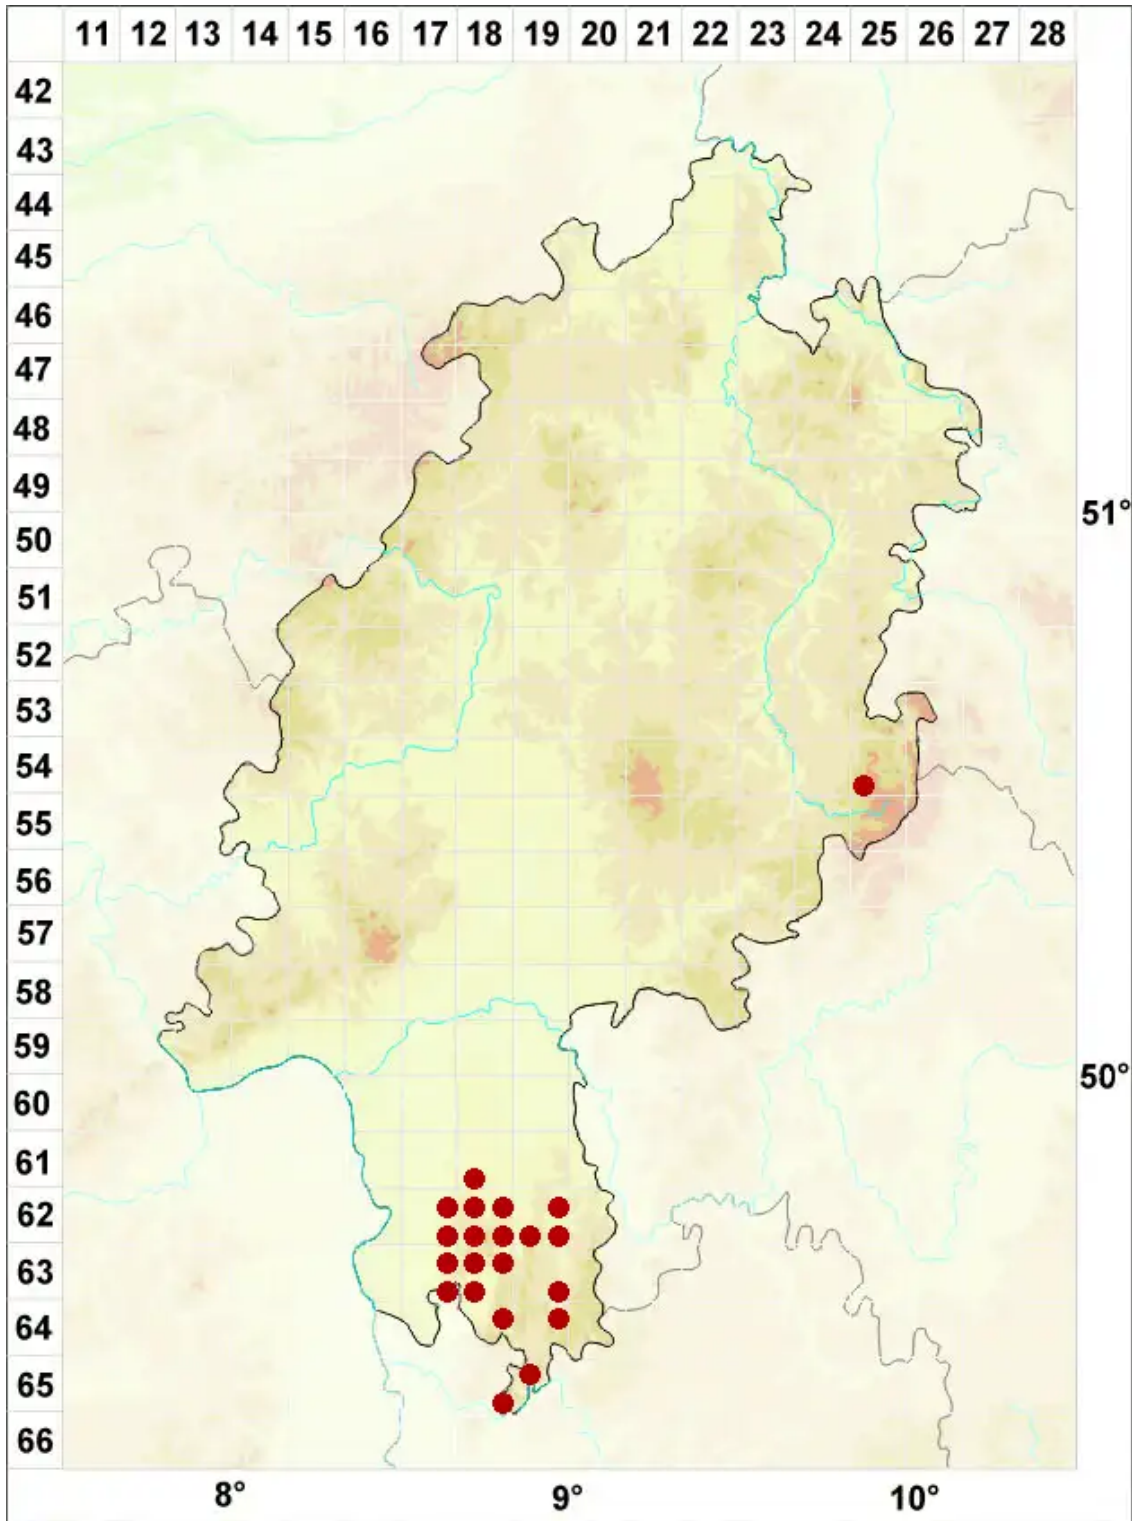

# Xanthoparmelia pulla (Ach.) O. Blanco, A. Crespo, Elix, D. Hawksw.

Dunkle Felsschüsselflechte

Legende:

- Symbole:**  
Ausgefülltes Symbol:  
Zeitraum von 1980 bis heute (Aktuelle Angabe)  
Leeres Symbol:  
Zeitraum vor 1980 (Altangabe)  
Quadrat: Herbarbeleg