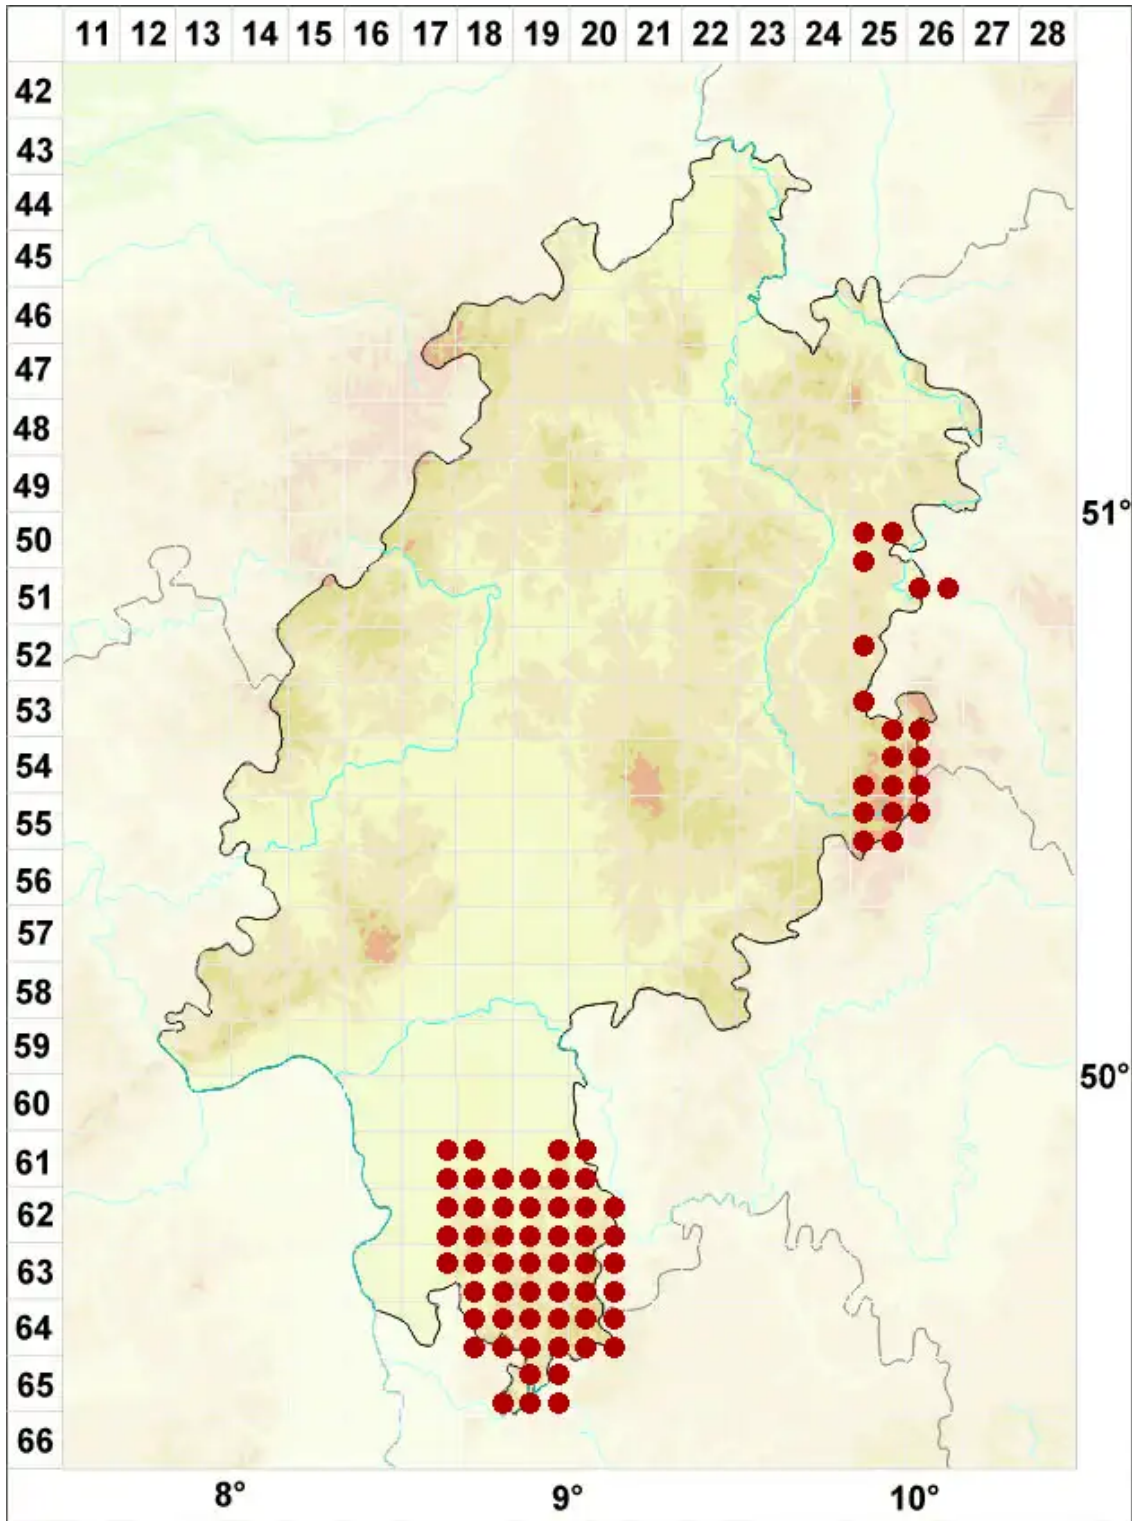

Parmelia saxatilis agg.

Legende:

Symbole:

Ausgefülltes Symbol:
Zeitraum von 1980 bis heute (Aktuelle Angabe)

Leeres Symbol:
Zeitraum vor 1980 (Altangabe)

Quadrat: Herbarbeleg