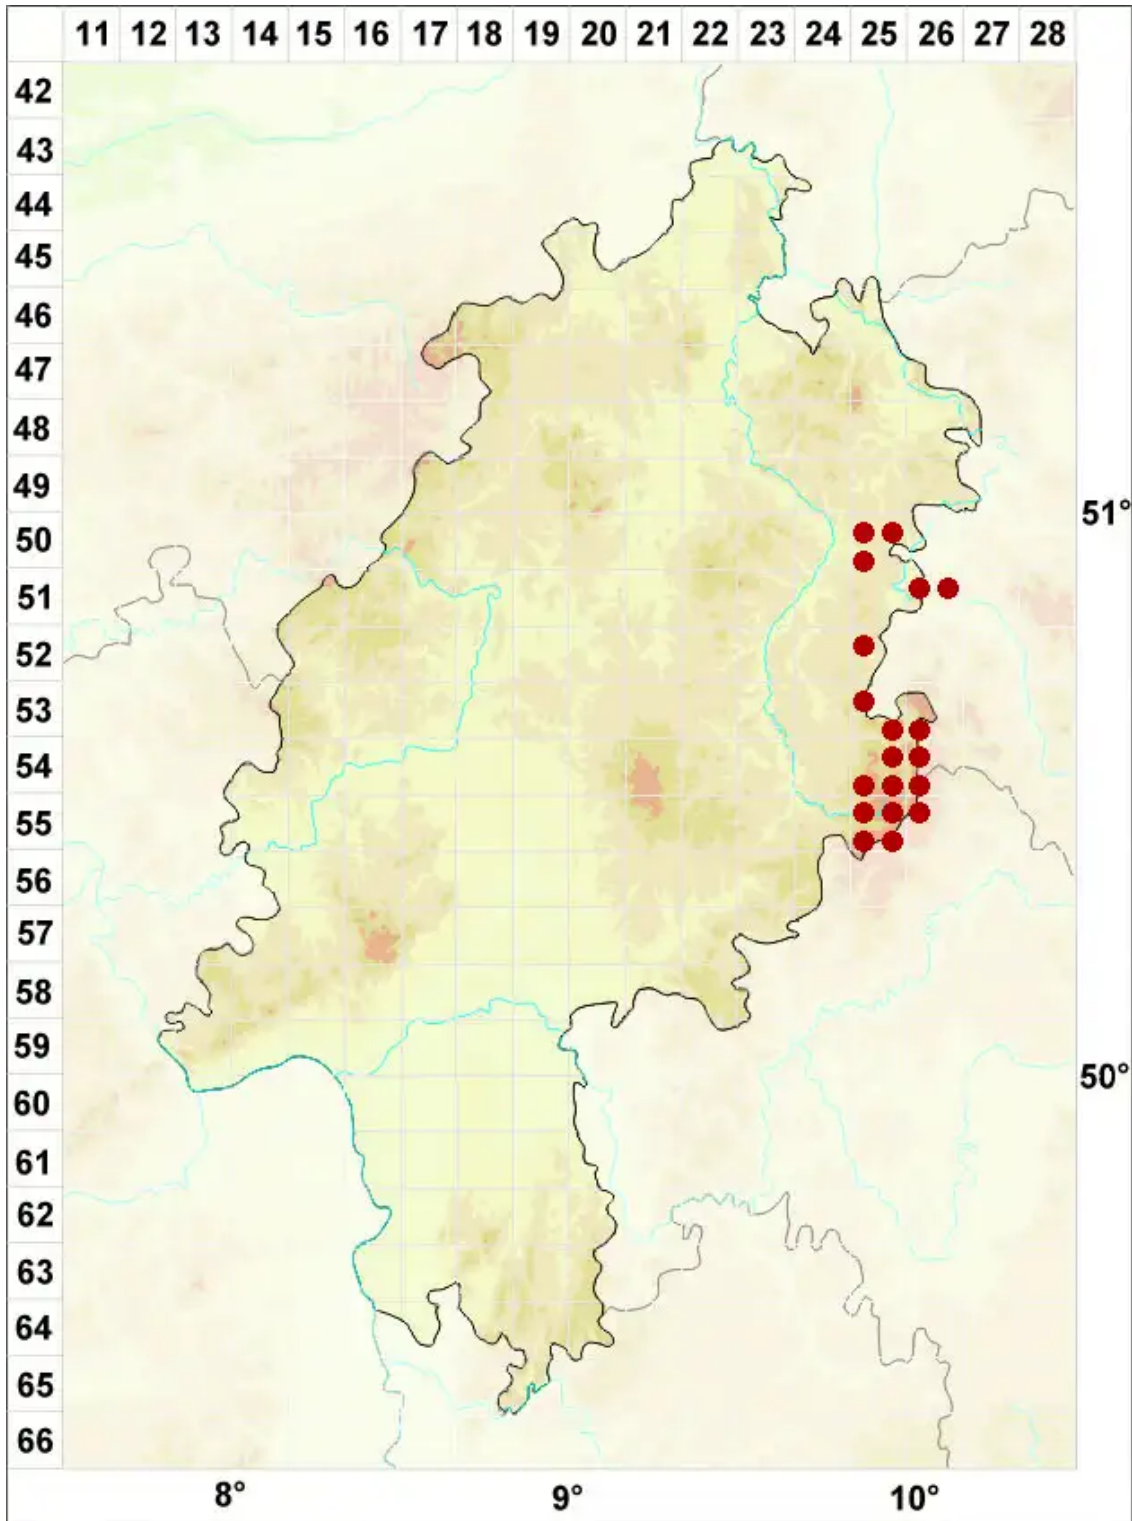

Parmelia saxatilis (L.) Ach.

Felsen-Schüsselflechte

Legende:

- Symbole:**
- Ausgefülltes Symbol:
Zeitraum von 1980 bis heute (Aktuelle Angabe)
 - Leeres Symbol:
Zeitraum vor 1980 (Altangabe)
 - Quadrat: Herbarbeleg