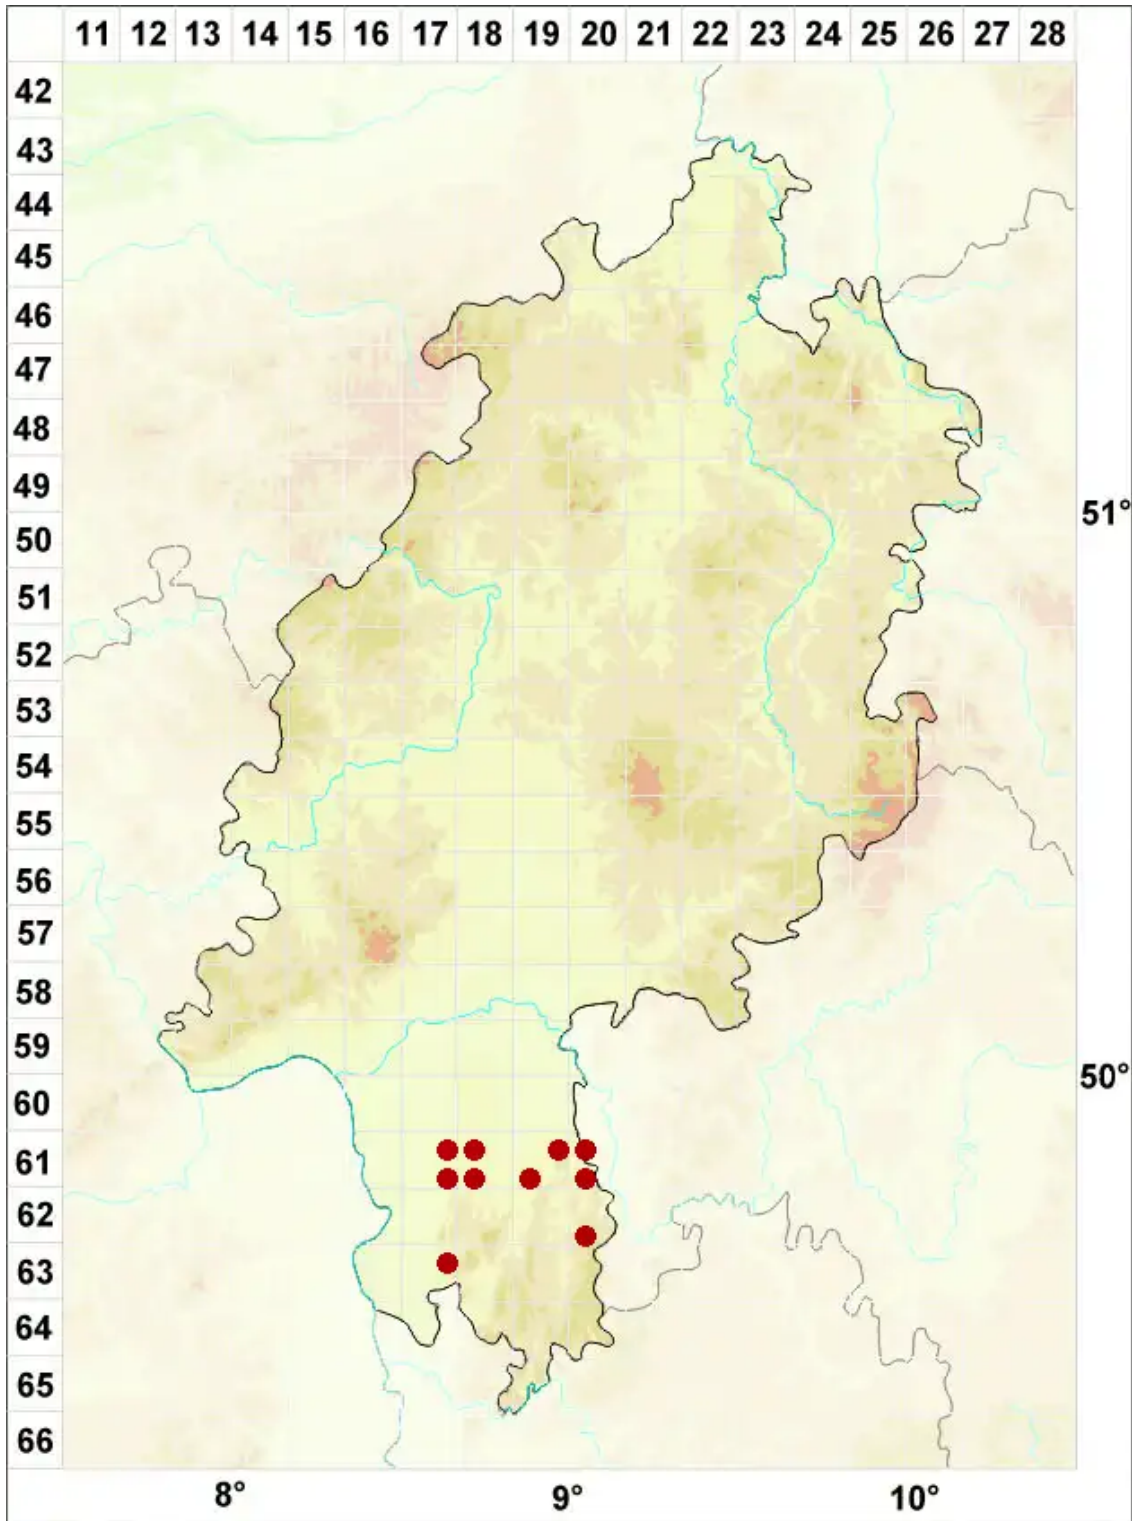

# Flavoparmelia sooredians (Nyl.) Hale

Mehlige Gelbschüsselflechte

Legende:

- Symbole:**
- Ausgefülltes Symbol:  
Zeitraum von 1980 bis heute (Aktuelle Angabe)
  - Leeres Symbol:  
Zeitraum vor 1980 (Altangabe)
  - Quadrat: Herbarbeleg