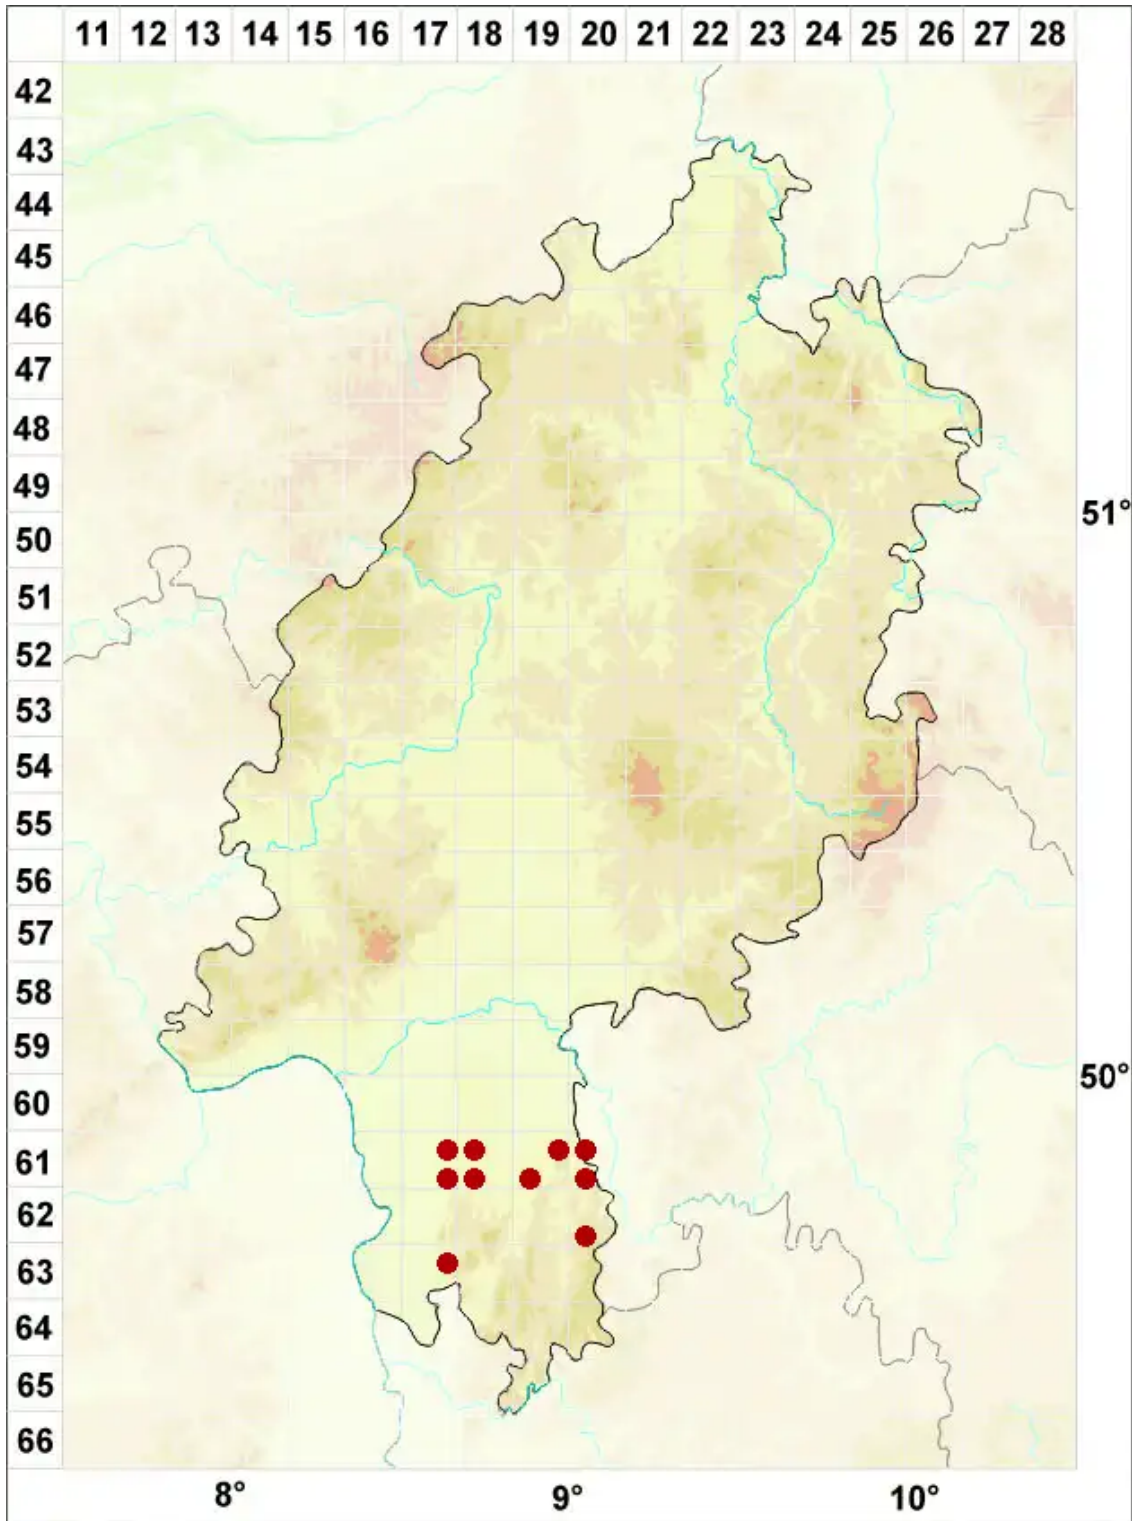

# Flavoparmelia soledians (Nyl.) Hale

Mehlige Gelbschüsselflechte

Legende:

- Symbole:**
- Ausgefülltes Symbol:  
Zeitraum von 1980 bis heute (Aktuelle Angabe)
  - Leeres Symbol:  
Zeitraum vor 1980 (Altangabe)
  - Quadrat: Herbarbeleg