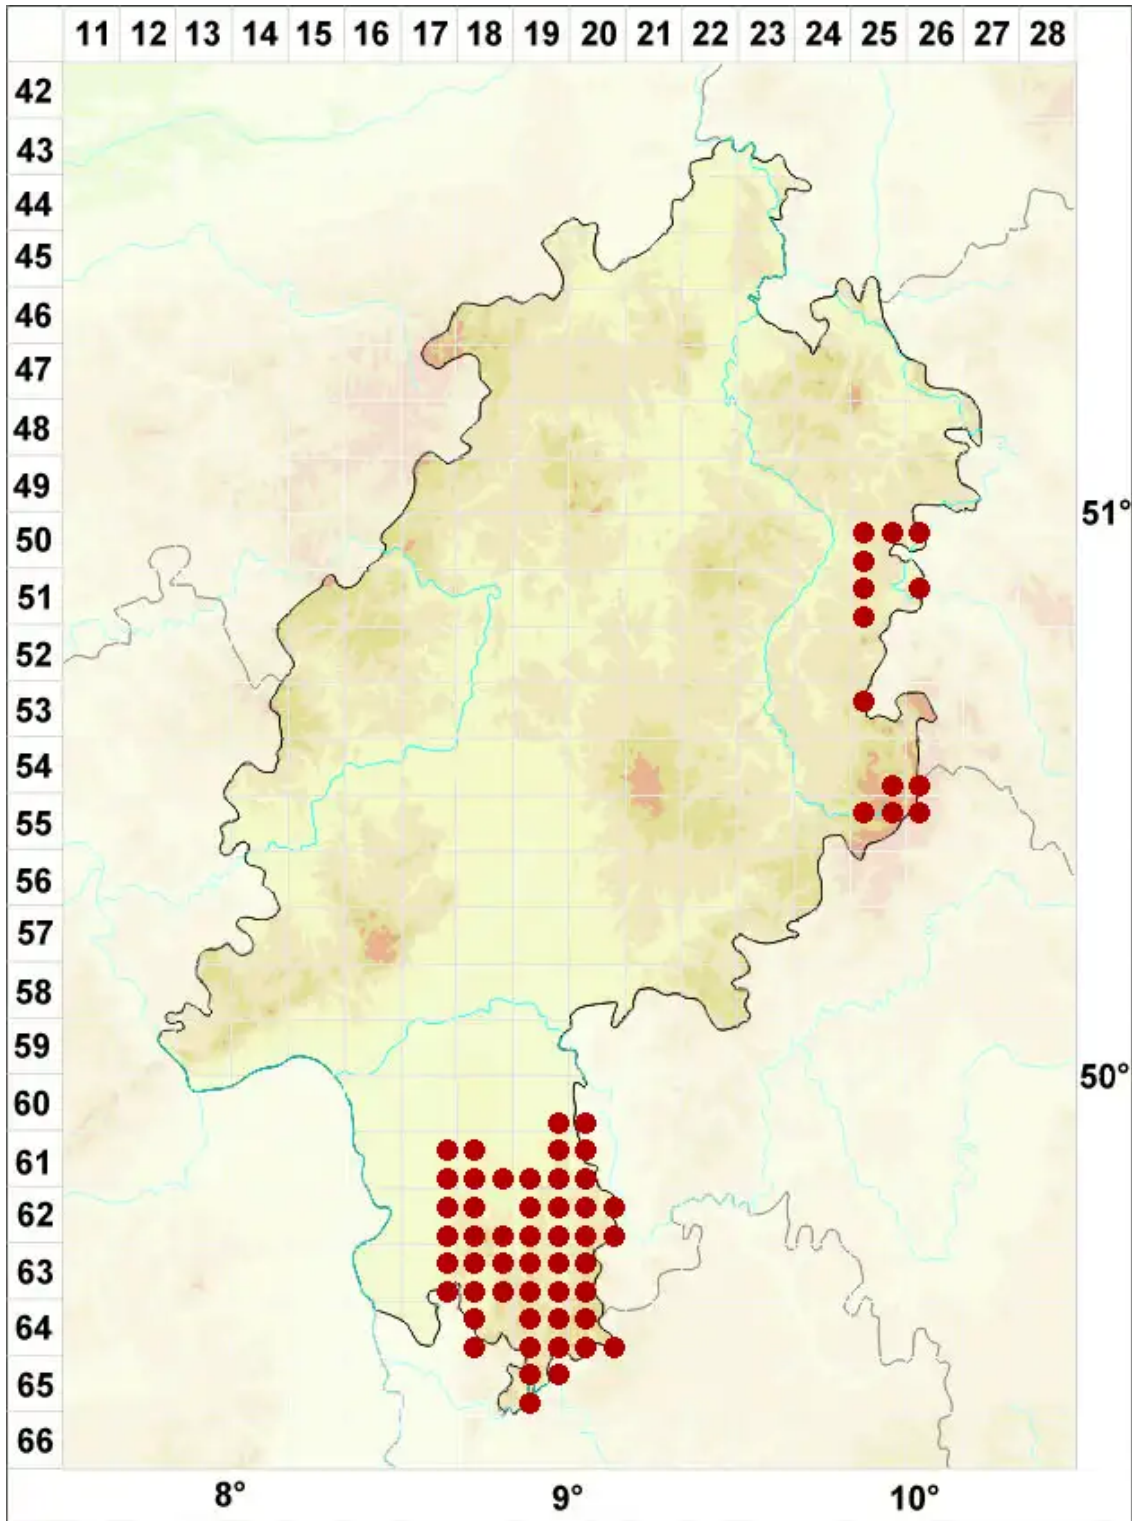

Melanelixia subaurifera (Nyl.) O. Blanco, A. Crespo, Divakar, I

Gold-Braunschüsselflechte

Legende:

Symbole:

Ausgefülltes Symbol:
Zeitraum von 1980 bis heute (Aktuelle Angabe)

Leeres Symbol:
Zeitraum vor 1980 (Altangabe)

Quadrat: Herbarbeleg