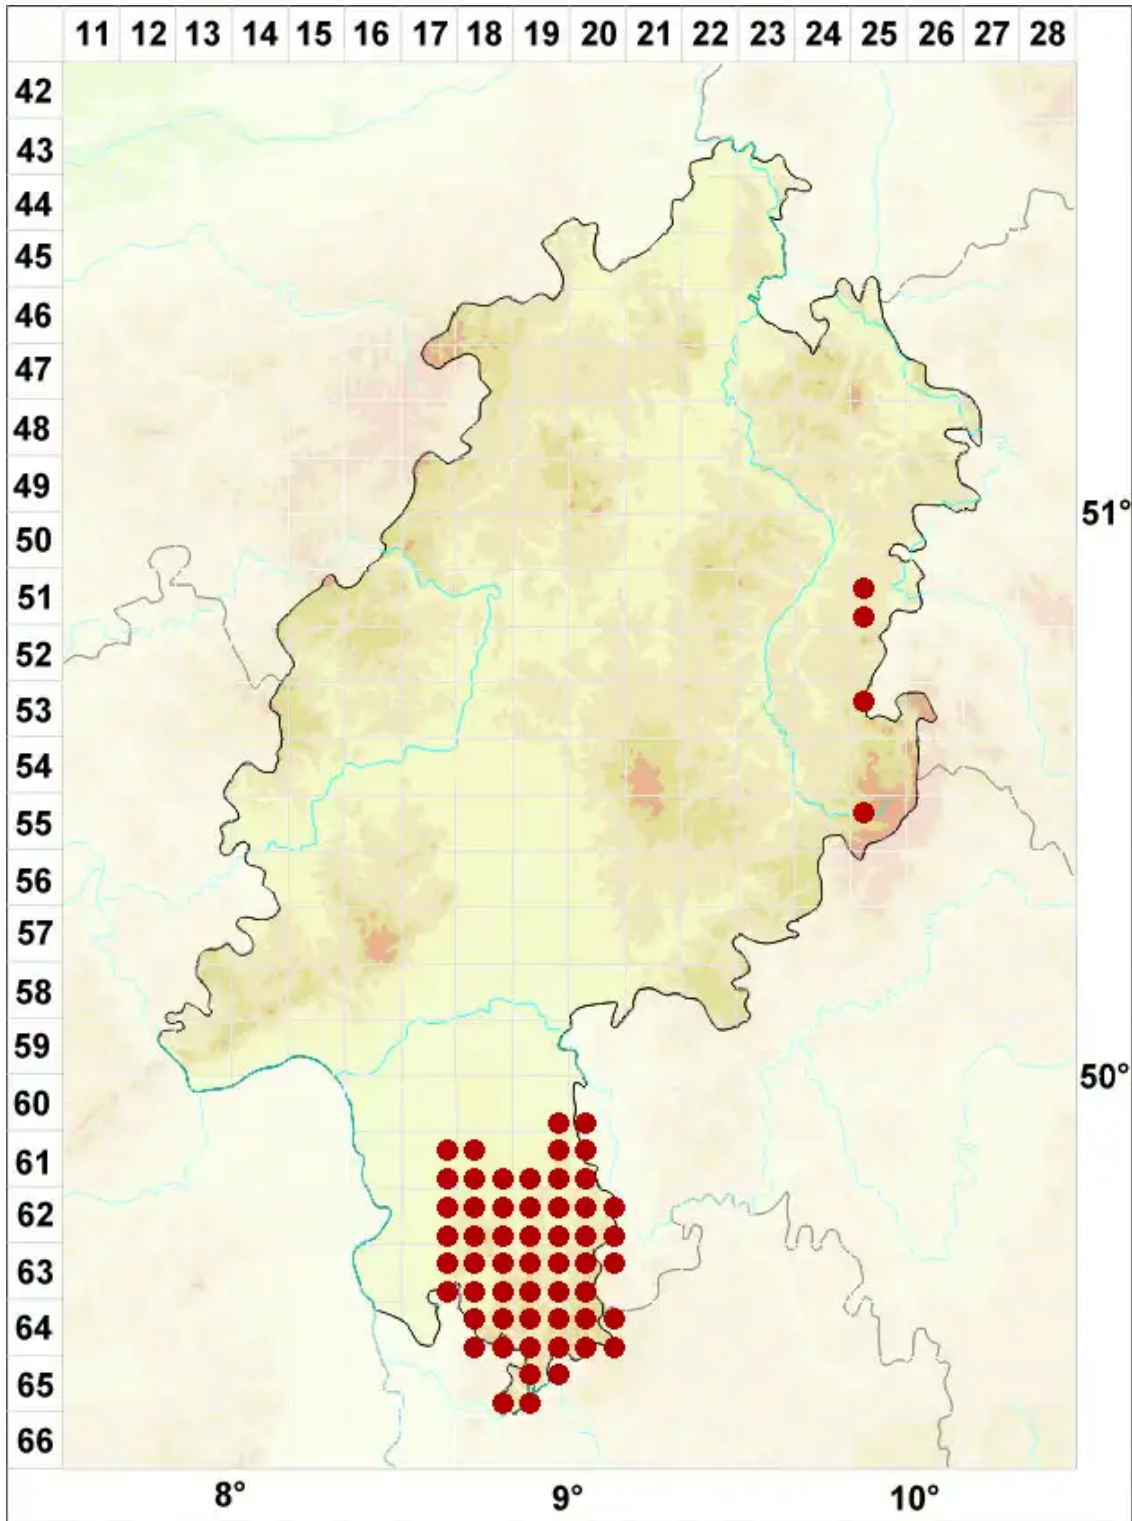

Punctelia subrudecta (Nyl.) Krog

Gefleckte Punktschüsselflechte

Legende:

Symbole:

Ausgefülltes Symbol:
Zeitraum von 1980 bis heute (Aktuelle Angabe)

Leeres Symbol:
Zeitraum vor 1980 (Altangabe)

Quadrat: Herbarbeleg