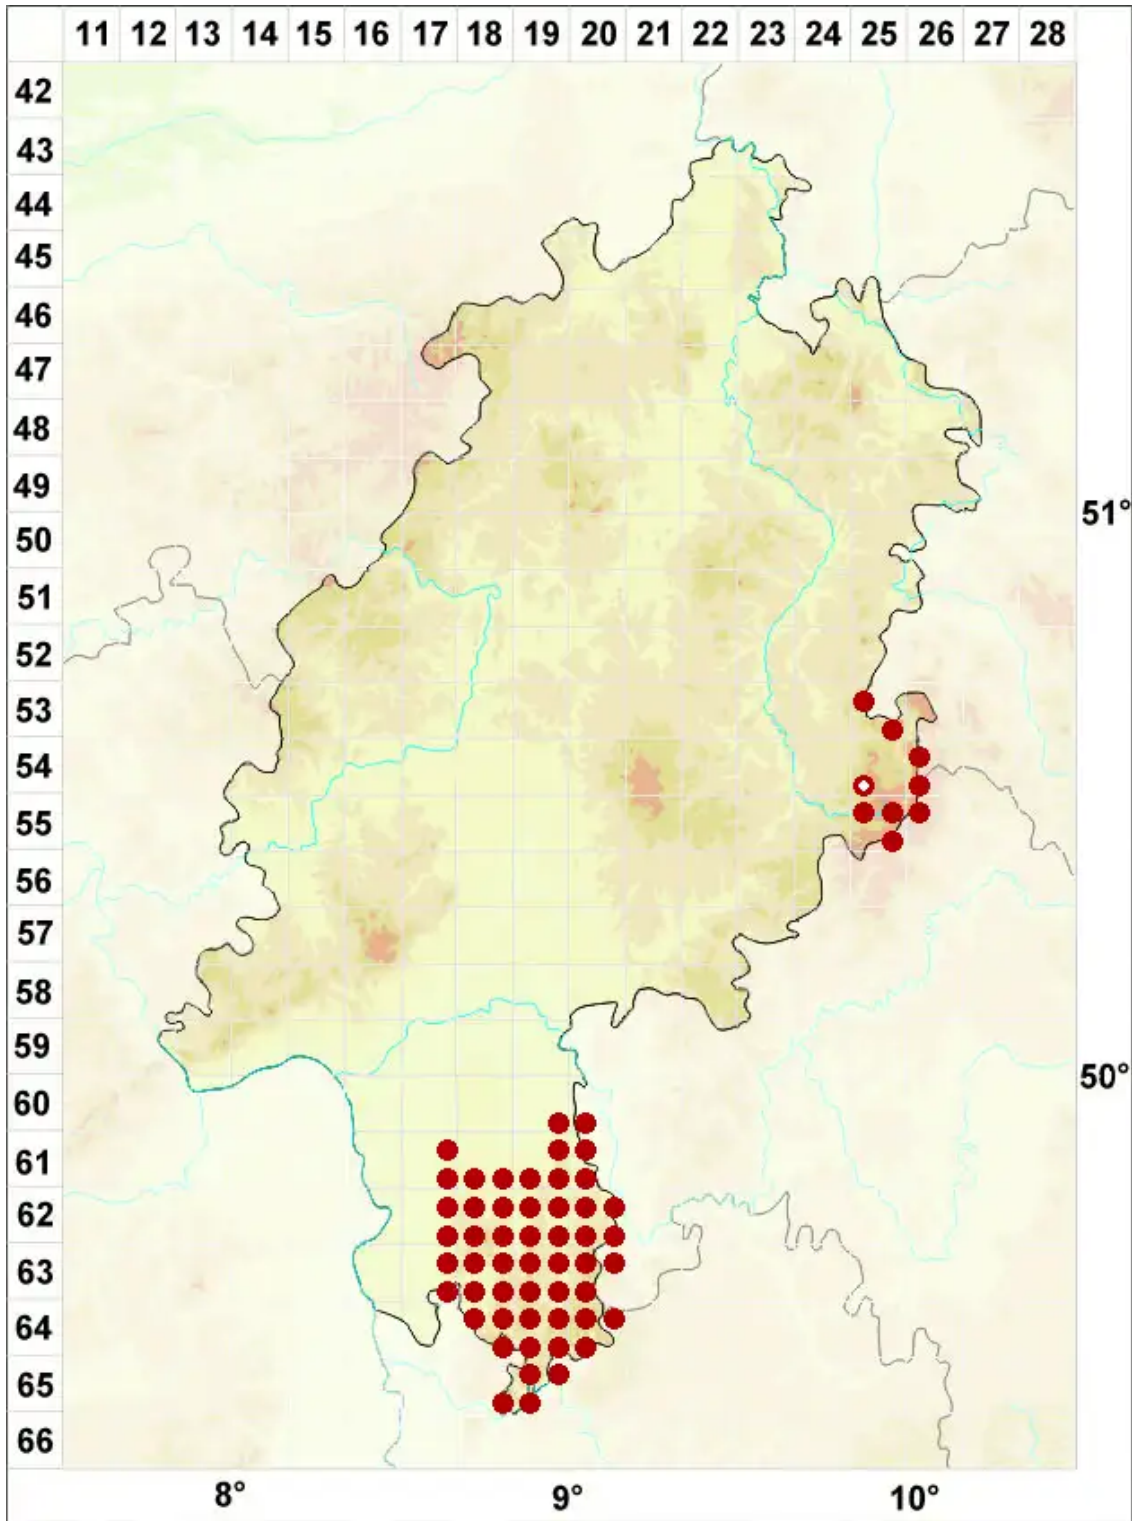

# Xanthoparmelia verruculifera (Nyl.) O. Blanco, A. Crespo, Elix

Warzen-Felsschüsselflechte

Legende:

**Symbole:**

Ausgefülltes Symbol:  
Zeitraum von 1980 bis heute (Aktuelle Angabe)

Leeres Symbol:  
Zeitraum vor 1980 (Altangabe)

Quadrat: Herbarbeleg