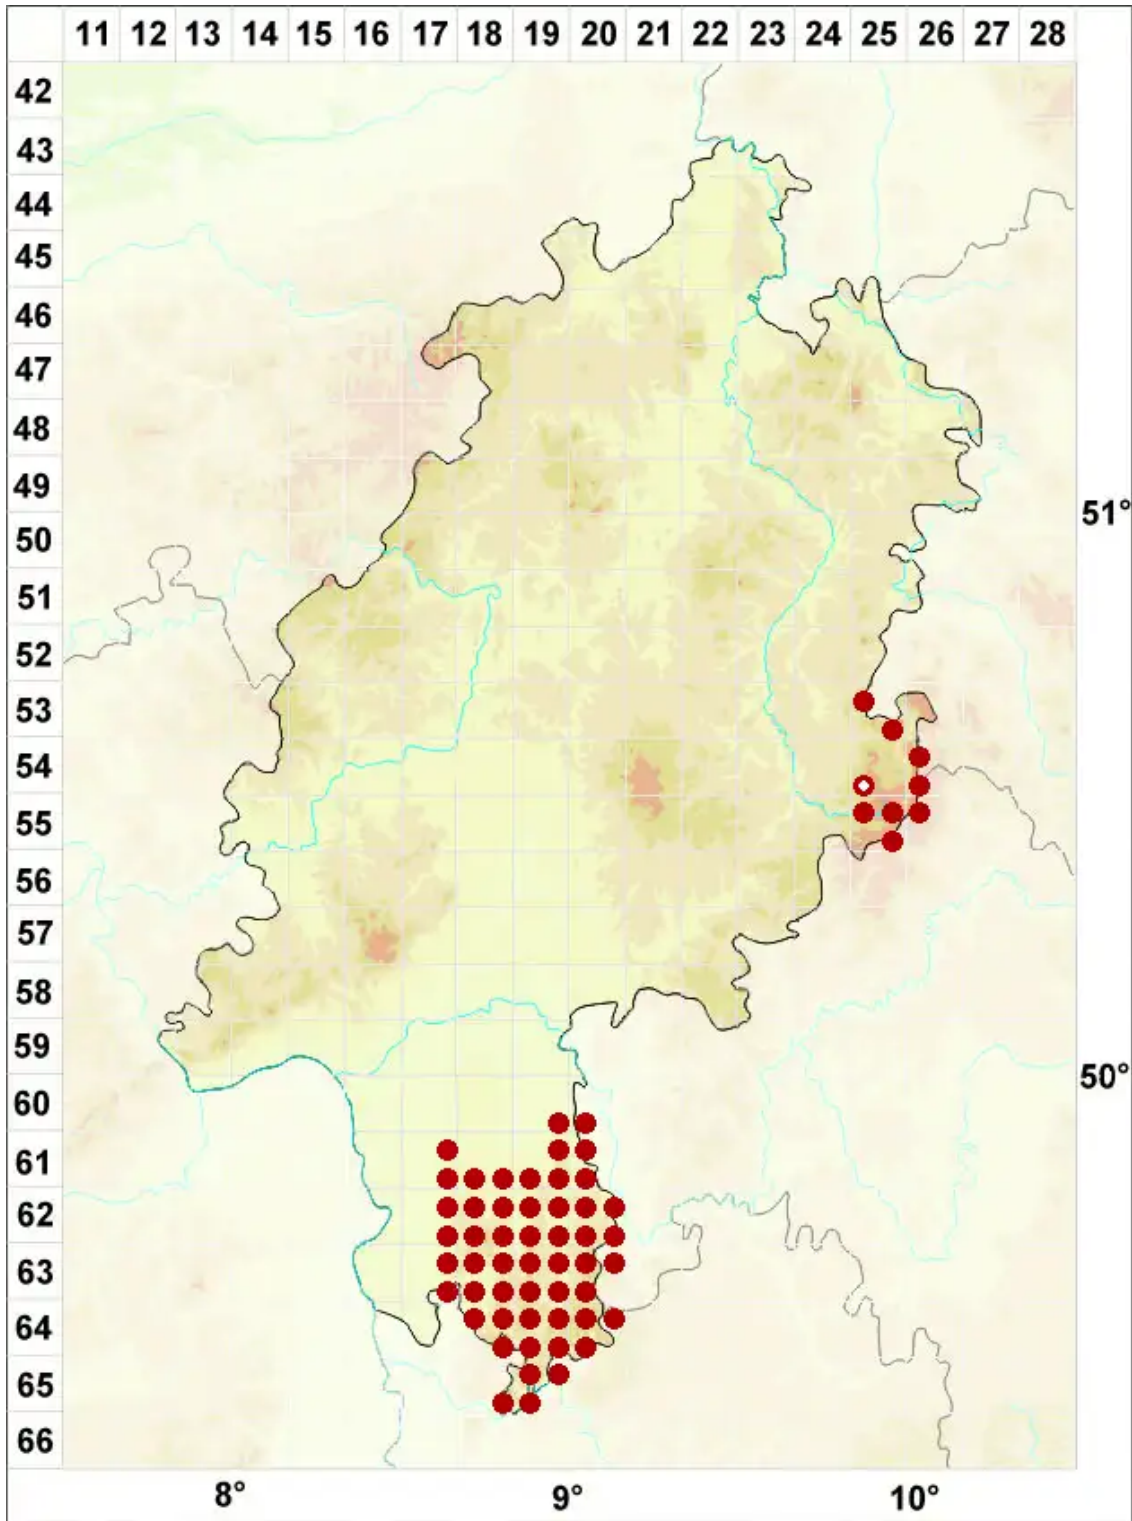

Xanthoparmelia verruculifera (Nyl.) O. Blanco, A. Crespo, Elix

Warzen-Felsschüsselflechte

Legende:

Symbole:

Ausgefülltes Symbol:
Zeitraum von 1980 bis heute (Aktuelle Angabe)

Leeres Symbol:
Zeitraum vor 1980 (Altangabe)

Quadrat: Herbarbeleg