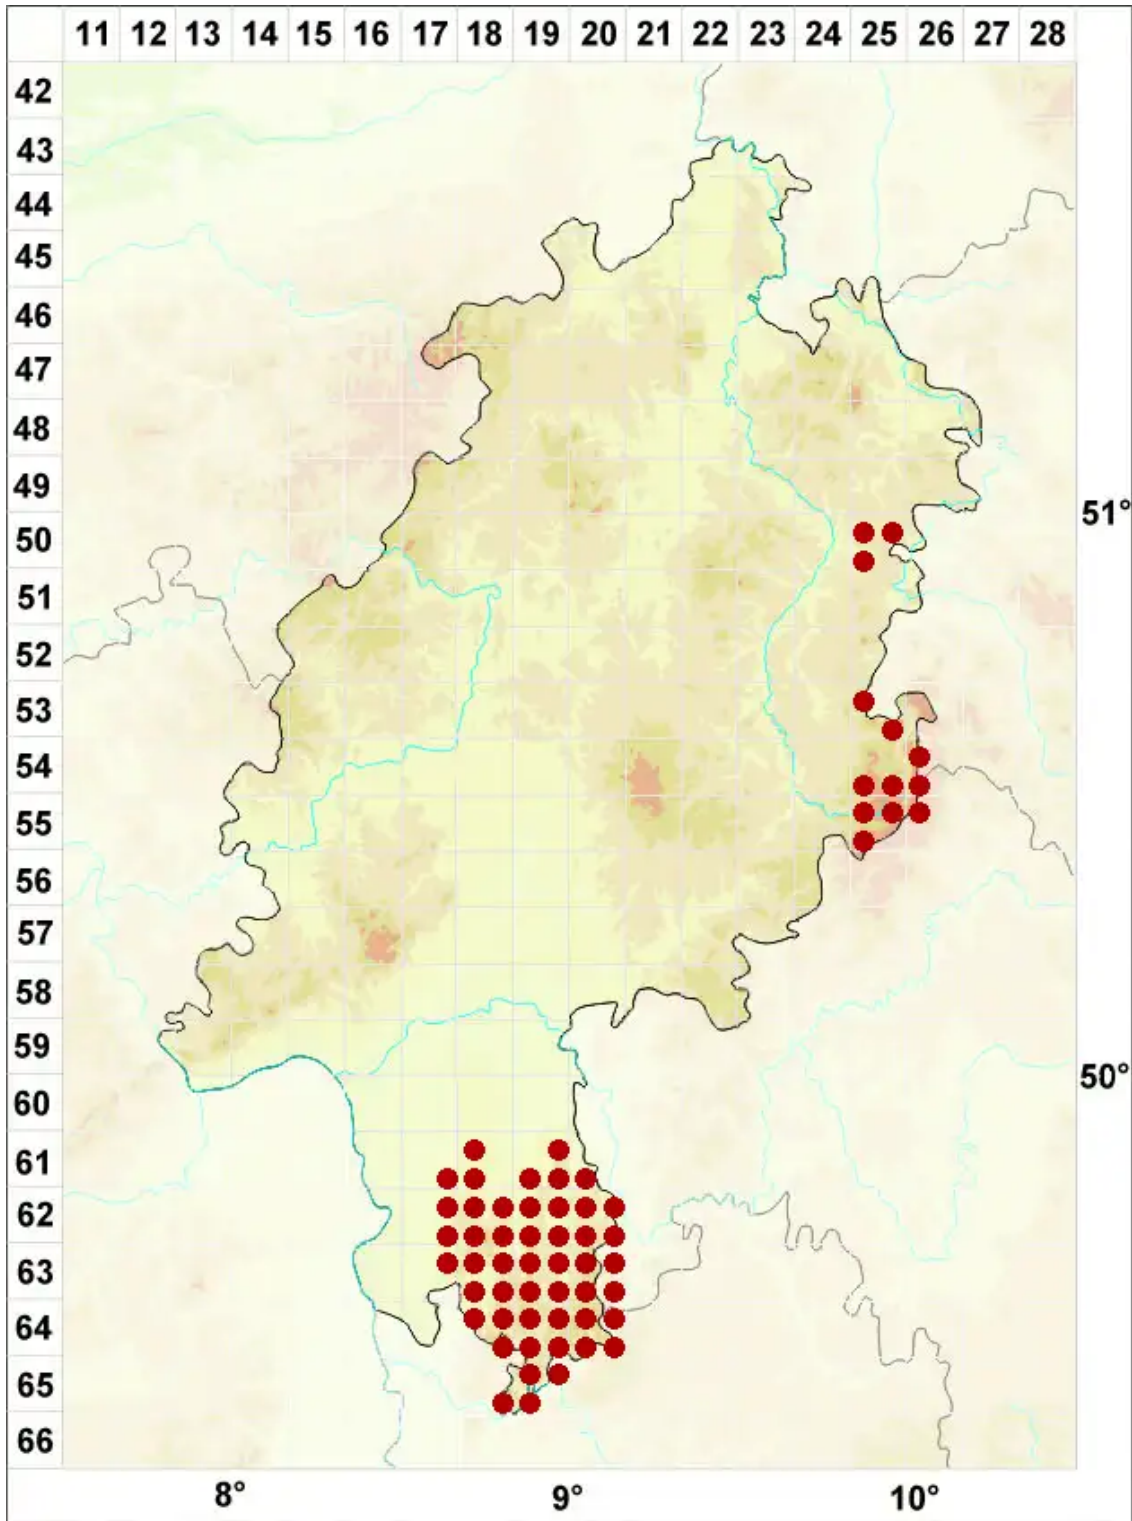

Parmeliopsis ambigua (Wulfen) Nyl.

Wechselhafte Napfflechte

Legende:

- Symbole:**
- Ausgefülltes Symbol:
Zeitraum von 1980 bis heute (Aktuelle Angabe)
 - Leeres Symbol:
Zeitraum vor 1980 (Altangabe)
 - Quadrat: Herbarbeleg